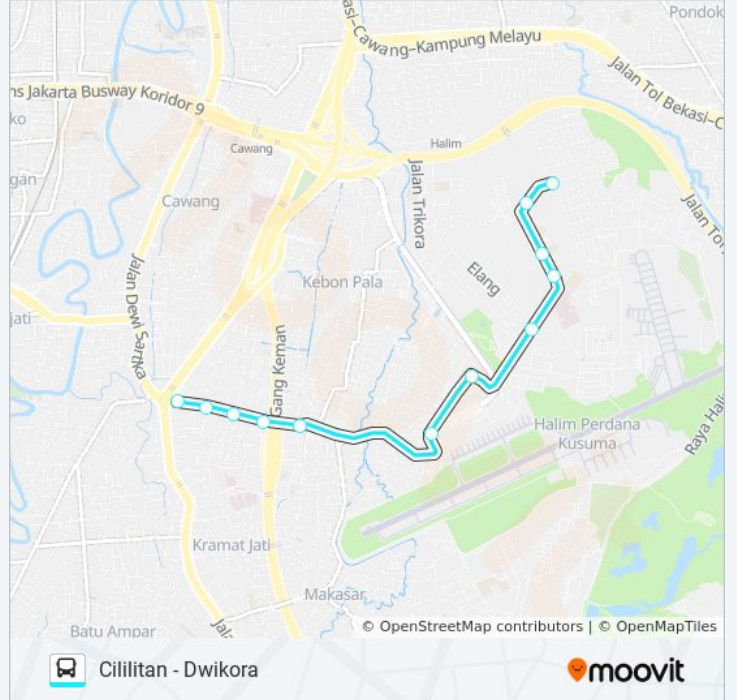

Arah: Dwikora

15 pemberhentian

[LIHAT JADWAL JALUR](#)

Cililitan Besar 2

Jalan Cililitan Besar, 7

Jalan Mandala V

GANG Siluman Cililitan Besar

Jalan Cililitan Besar 3

TPU Kebon Pala 2

Jln. Komodor

Komplek Halim

Jalan Komodor Halim Perdana Kusuma, 201

Gereja Oikumene

Jalan Rajawali Baru, 1

Seberang SLB Angkasa

Seberang SMPN 214

Jalan Manuhua Raya

Dwikora Halim

Jadwal waktu 23 bis

Jadwal waktu Rute Dwikora

Senin	05.30 - 21.00
Selasa	05.30 - 21.00
Rabu	05.30 - 21.00
Kamis	05.30 - 21.00
Jumat	05.30 - 21.00
Sabtu	05.30 - 21.00
Minggu	05.30 - 21.00

Informasi 23 bis

Arah: Dwikora

Pemberhentian: 15

Waktu Perjalanan: 27 mnt

Ringkasan Jalur: