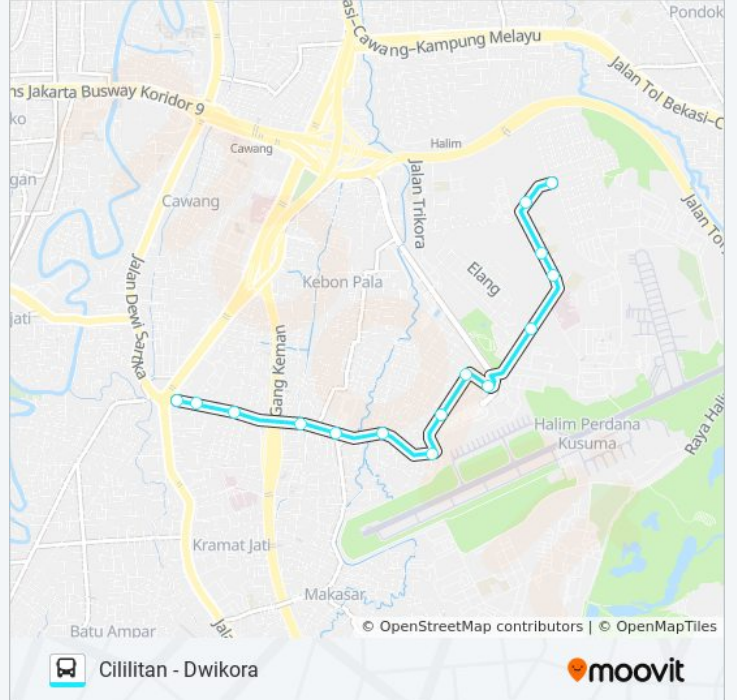

Jadwal waktu dan peta rute 23 bis tersedia dalam format PDF di moovitapp.com. Gunakan [Moovit App](#) untuk melihat waktu langsung kedatangan bus, jadwal kereta atau jadwal kereta bawah tanah, dan petunjuk langkah demi langkah untuk semua transportasi umum di Jakarta.

[Tentang Moovit](#) • [Solusi MaaS](#) • [Negara yang didukung](#) • [Komunitas Mooviter](#)

© 2024 Moovit - Hak Cipta Dilindungi

Cek waktu tiba langsung