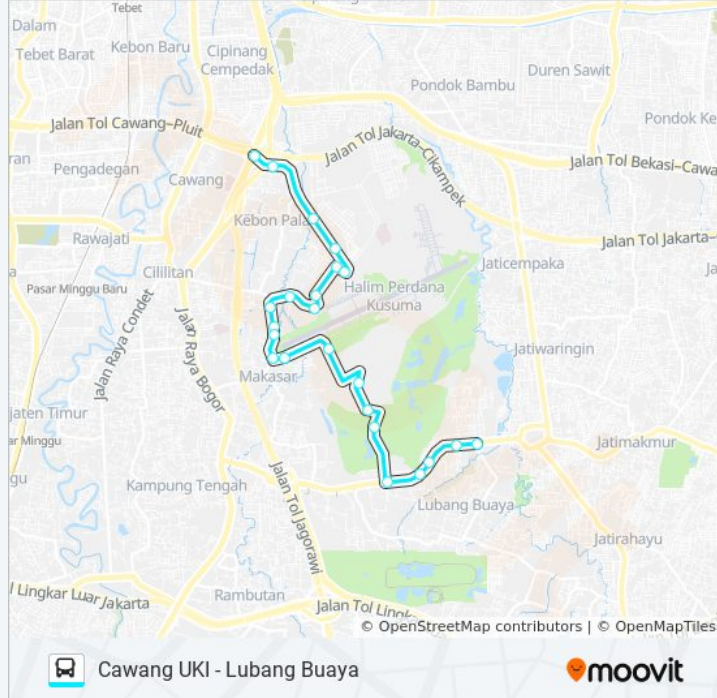

Komplek Dirgantara

Bacang Lubang Buaya

PONDOK Gede

TK Angkasa 8

Monumen Pancasila Sakti

Jadwal waktu dan peta rute 104 bis tersedia dalam format PDF di moovitapp.com. Gunakan [Moovit App](#) untuk melihat waktu langsung kedatangan bis, jadwal kereta atau jadwal kereta bawah tanah, dan petunjuk langkah demi langkah untuk semua transportasi umum di Jakarta.

[Tentang Moovit](#) • [Solusi MaaS](#) • [Negara yang didukung](#) • [Komunitas Mooviter](#)

© 2024 Moovit - Hak Cipta Dilindungi

Cek waktu tiba langsung