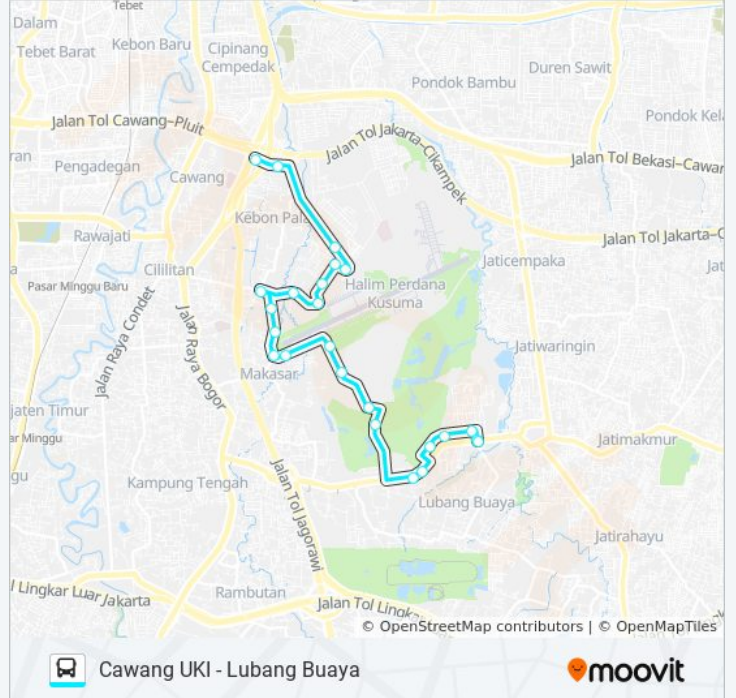

Gunakan Moovit app untuk menemukan stasiun 104 bis terdekat dan cari tahu kedatangan 104 bis berikutnya.

Arah: Cawang UKI

24 pemberhentian

[LIHAT JADWAL JALUR](#)

Monumen Pancasila Sakti
PONDOK Gede 13123
Jalan Surtikanti, 608
Jalan Siti Sundari, 509
Jalan Gatotkaca Dirgantara li, 513
Jalan Bacang Lubang Buaya
PONDOK Gede 10a
Jalan Lapangan Golf Halim
Jalan Hercules, 41b
Jalan Squadron, 3
Jalan Squadron, 52
Jalan Squadron, 12
Jalan Squadron, 12
Pintu Masuk Halim
Puskesmas Halim 2
Seberang Grha Intirub
TPU Kebon Pala 2
Jln. Komodor
Komplek Halim
Jalan Komodor Halim Perdana Kusuma, 201
Gereja Oikumene
Seberang Persada Purnawira Halim

Arah: Cawang UKI

Pemberhentian: 24

Waktu Perjalanan: 53 mnt

Ringkasan Jalur:

Cawang Blue Bird 2

Pos Polisi

Arah: Lubang Buaya

23 pemberhentian