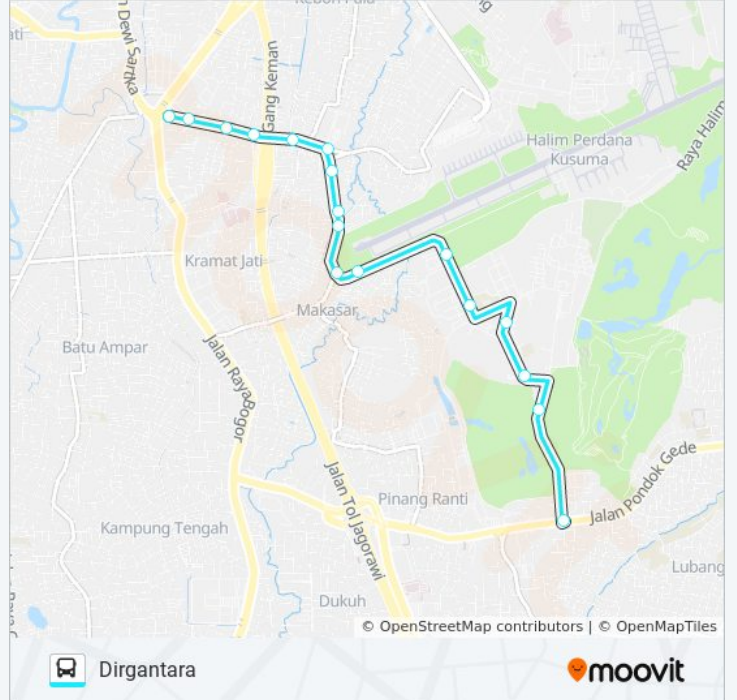

108 bis jalur (Cililitan) memiliki 2 rute. Pada hari kerja biasa waktu operasinya adalah:

(1) Cililitan: 05.00 - 21.00(2) Dirgantara: 05.00 - 21.00

Gunakan Moovit app untuk menemukan stasiun 108 bis terdekat dan cari tahu kedatangan 108 bis berikutnya.

### Arah: Dirgantara

17 pemberhentian

[LIHAT JADWAL JALUR](#)

Cililitan Besar 2

Jalan Cililitan Besar, 7

Jalan Mandala V

Jasa Marga Cililitan 2

GANG Siluman Cililitan Besar

### Jadwal waktu 108 bis

Jadwal waktu Rute Dirgantara

Senin	05.00 - 21.00
Selasa	05.00 - 21.00
Rabu	05.00 - 21.00
Kamis	05.00 - 21.00
Jumat	05.00 - 21.00
Sabtu	05.00 - 21.00
Minggu	05.00 - 21.00

### Informasi 108 bis

**Arah:** Dirgantara

**Pemberhentian:** 17

**Waktu Perjalanan:** 29 mnt

**Ringkasan Jalur:**

Jadwal waktu dan peta rute 108 bis tersedia dalam format PDF di [moovitapp.com](https://moovitapp.com). Gunakan [Moovit App](#) untuk melihat waktu langsung kedatangan bis, jadwal kereta atau jadwal kereta bawah tanah, dan petunjuk langkah demi langkah untuk semua transportasi umum di Jakarta.