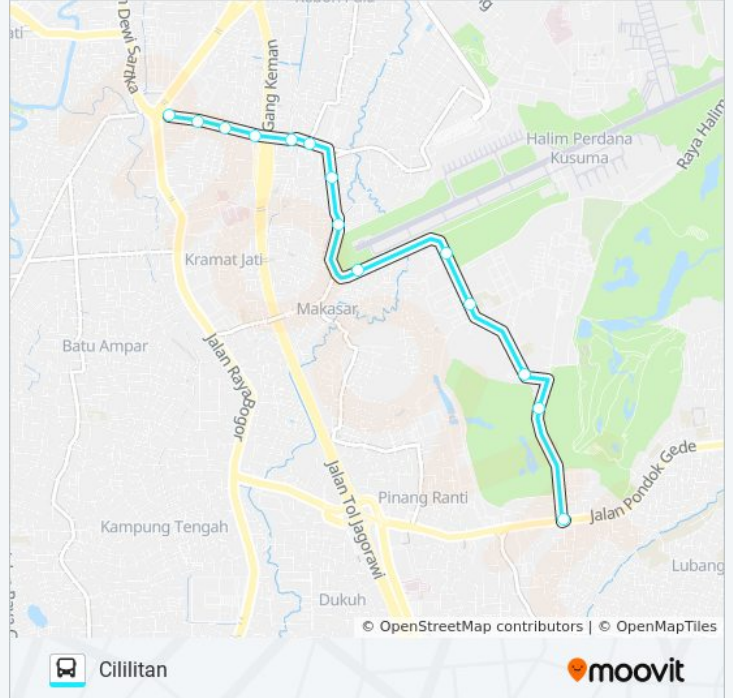

108 bis jalur (Cililitan) memiliki 2 rute. Pada hari kerja biasa waktu operasinya adalah:

(1) Cililitan: 05.00 - 21.00(2) Dirgantara: 05.00 - 21.00

Gunakan Moovit app untuk menemukan stasiun 108 bis terdekat dan cari tahu kedatangan 108 bis berikutnya.

### Arah: Cililitan

14 pemberhentian

[LIHAT JADWAL JALUR](#)

Komplek Dirgantara  
Jalan Lapangan Golf Halim  
Jalan Hercules, 41b  
Jalan Squadron, 3  
Jalan Squadron, 52  
Jalan Squadron, 12  
Pintu Masuk Halim  
Puskesmas Halim 2  
Seberang Grha Intirub  
GANG Siluman, 1  
Jasa Marga Cililitan 1  
Perumahan Eks Yon Angkub  
Jalan Kelapa Gading III Cililitan Besar  
Cililitan Besar 2

### Jadwal waktu 108 bis

Jadwal waktu Rute Cililitan

Senin	05.00 - 21.00
Selasa	05.00 - 21.00
Rabu	05.00 - 21.00
Kamis	05.00 - 21.00
Jumat	05.00 - 21.00
Sabtu	05.00 - 21.00
Minggu	05.00 - 21.00

### Informasi 108 bis

**Arah:** Cililitan

**Pemberhentian:** 14

**Waktu Perjalanan:** 27 mnt

**Ringkasan Jalur:**