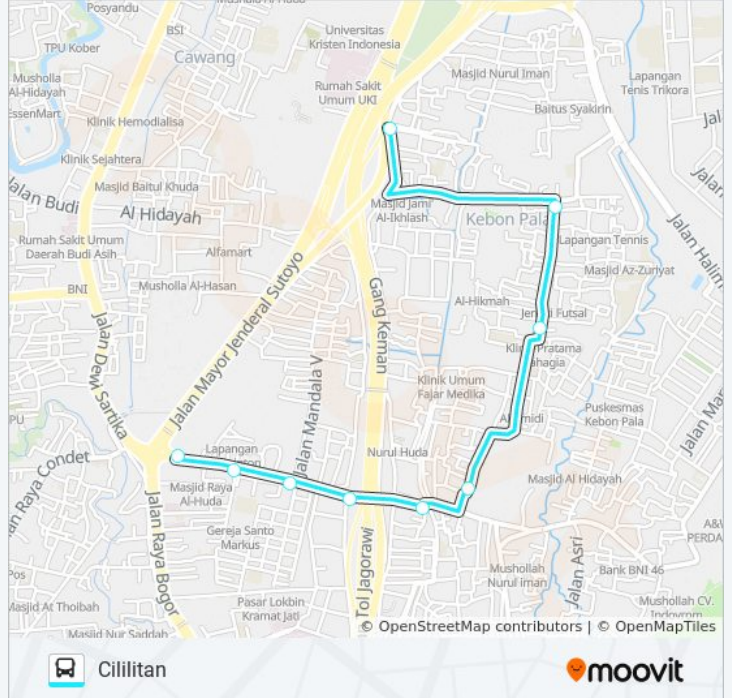

156

Cililitan

Gunakan App

156 bis jalur (Cililitan) memiliki 2 rute. Pada hari kerja biasa waktu operasinya adalah:

(1) Cililitan: 05.30 - 20.00(2) Jengki: 05.00 - 20.00

Gunakan Moovit app untuk menemukan stasiun 156 bis terdekat dan cari tahu kedatangan 156 bis berikutnya.

Arah: Cililitan

9 pemberhentian

[LIHAT JADWAL JALUR](#)

- Transjakarta Pintu 1
- Jalan Jengki Raya, 3
- Jalan Jengki Raya, 4
- Jalan Jengki, 17
- GANG Siluman, 1
- Jasa Marga Cililitan 1
- Perumahan Eks Yon Angkub
- Jalan Kelapa Gading III Cililitan Besar
- Cililitan Besar 2

Jadwal waktu 156 bis

Jadwal waktu Rute Cililitan

Senin	05.30 - 20.00
Selasa	05.30 - 20.00
Rabu	05.30 - 20.00
Kamis	05.30 - 20.00
Jumat	05.30 - 20.00
Sabtu	05.30 - 20.00
Minggu	05.30 - 20.00

Informasi 156 bis

Arah: Cililitan

Pemberhentian: 9

Waktu Perjalanan: 18 mnt

Ringkasan Jalur:

Arah: Jengki

10 pemberhentian

[LIHAT JADWAL JALUR](#)

Cililitan Besar 2