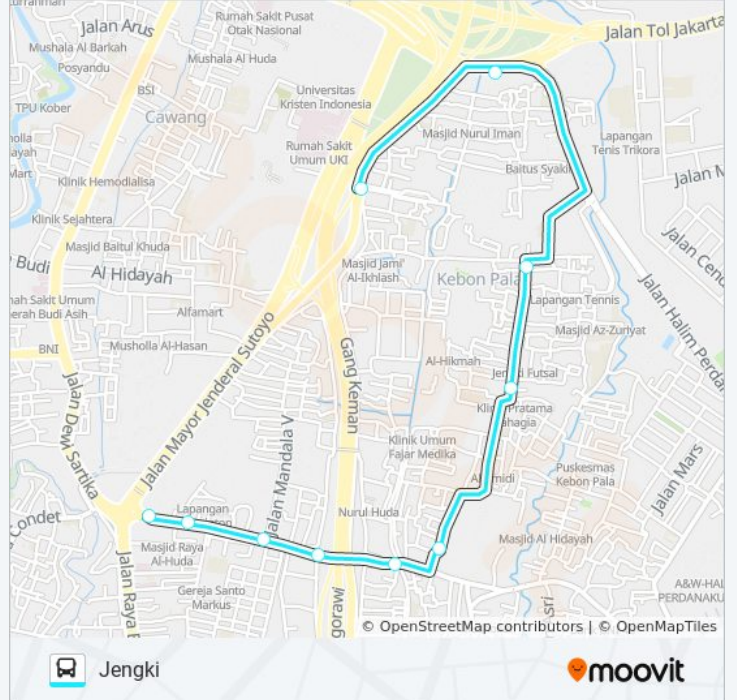

Jadwal waktu dan peta rute 156 bis tersedia dalam format PDF di moovitapp.com. Gunakan [Moovit App](#) untuk melihat waktu langsung kedatangan bis, jadwal kereta atau jadwal kereta bawah tanah, dan petunjuk langkah demi langkah untuk semua transportasi umum di Jakarta.

[Tentang Moovit](#) • [Solusi MaaS](#) • [Negara yang didukung](#) • [Komunitas Mooviter](#)

© 2024 Moovit - Hak Cipta Dilindungi

Cek waktu tiba langsung