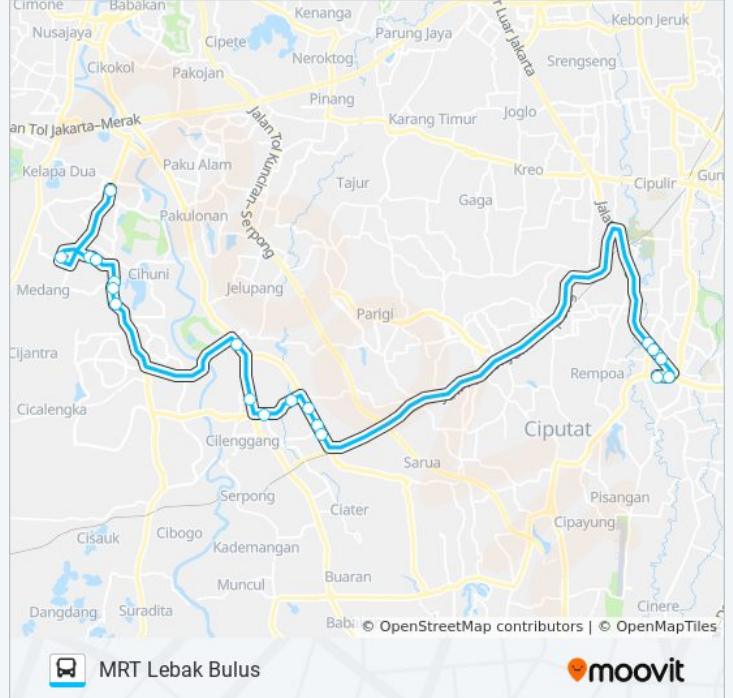

JRC SUMMARECON SERPONG

MRT Lebak Bulus

Gunakan App

JRC SUMMARECON SERPONG bis jalur (MRT Lebak Bulus) memiliki 2 rute. Pada hari kerja biasa waktu operasinya adalah:

(1) MRT Lebak Bulus: 07.00 - 17.00(2) Scientia Square Park: 16.00 - 18.00

Gunakan Moovit app untuk menemukan stasiun JRC SUMMARECON SERPONG bis terdekat dan cari tahu kedatangan JRC SUMMARECON SERPONG bis berikutnya.

Arah: MRT Lebak Bulus

19 pemberhentian

[LIHAT JADWAL JALUR](#)

Instant Drop Off Summarecon Mal Serpong
Scientia Square Park
Gerbang Il'Lago
Bundaran Bellano - Menteng
Amalfi
Ruko Mendrisio 3
Ruko Mendrisio - Catalina
BSD Plaza 2
Teras Kota
Halte Eka Hospital 1
Puspita Loka
Jalan Letnan Sutopo 31
Ruko Madrid
Halte Pemasaran BSD
Fedex
RA Kartini
Niaga Hijau
Poins Square
Lebak Bulus

Informasi JRC SUMMARECON SERPONG bis**Arah:** MRT Lebak Bulus**Pemberhentian:** 19**Waktu Perjalanan:** 80 mnt**Ringkasan Jalur:**

Arah: Scientia Square Park

23 pemberhentian

[LIHAT JADWAL JALUR](#)

- Lebak Bulus
- Lebak Bulus
- Selapa Polri
- In Tol PONDOK Pinang
- Intermark BSD 2
- Halte Intermark BSD 1
- Pasar Modern
- Santa Ursula 1
- Santa Ursula 2
- Sentra Onderdil
- Autoparts
- Eka Hospital 2
- Ruko Tol Boulevard
- Jalan Kapten Soebijanto Djojohadikusumo
- East Business District
- SWA 1
- Green Cove
- Green Office Park