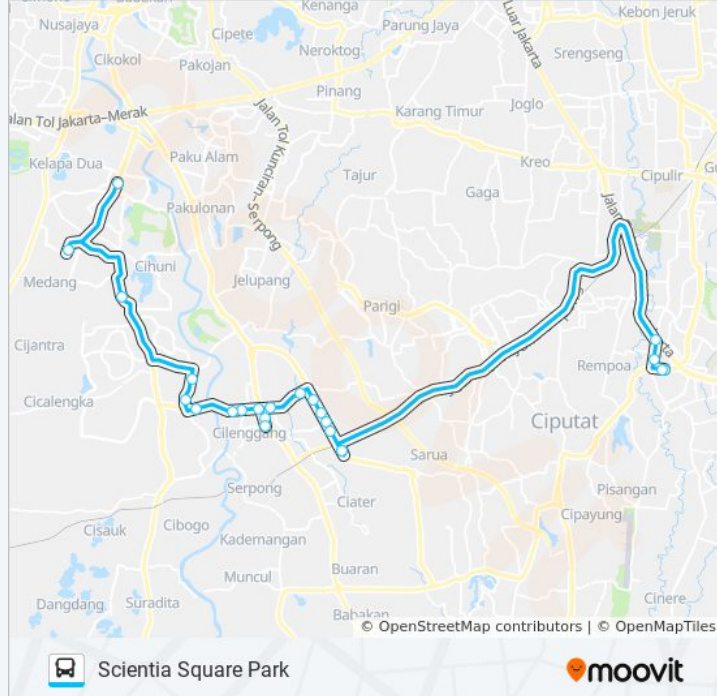

Informasi JRC SUMMARECON SERPONG bis**Arah:** MRT Lebak Bulus**Pemberhentian:** 19**Waktu Perjalanan:** 80 mnt**Ringkasan Jalur:**

Arah: Scientia Square Park

23 pemberhentian

[LIHAT JADWAL JALUR](#)

- Lebak Bulus
- Lebak Bulus
- Selapa Polri
- In Tol PONDOK Pinang
- Intermark BSD 2
- Halte Intermark BSD 1
- Pasar Modern
- Santa Ursula 1
- Santa Ursula 2
- Sentra Onderdil
- Autoparts
- Eka Hospital 2
- Ruko Tol Boulevard
- Jalan Kapten Soebijanto Djojohadikusumo
- East Business District
- SWA 1
- Green Cove
- Green Office Park

Jadwal waktu JRC SUMMARECON SERPONG bis

Jadwal waktu Rute Scientia Square Park

Senin	16.00 - 18.00
Selasa	16.00 - 18.00
Rabu	16.00 - 18.00
Kamis	16.00 - 18.00
Jumat	16.00 - 18.00
Sabtu	Tidak Beroperasi
Minggu	Tidak Beroperasi

Informasi JRC SUMMARECON SERPONG bis

Arah: Scientia Square Park

Pemberhentian: 23

Waktu Perjalanan: 82 mnt

Ringkasan Jalur:

Foresta 1

Foresta 2

Catalina

Scientia Square Park

Instant Drop Off Summarecon Mal Serpong

Jadwal waktu dan peta rute JRC SUMMARECON SERPONG bis tersedia dalam format PDF di moovitapp.com. Gunakan [Moovit App](https://moovitapp.com) untuk melihat waktu langsung kedatangan bus, jadwal kereta atau jadwal kereta bawah tanah, dan petunjuk langkah demi langkah untuk semua transportasi umum di Jakarta.