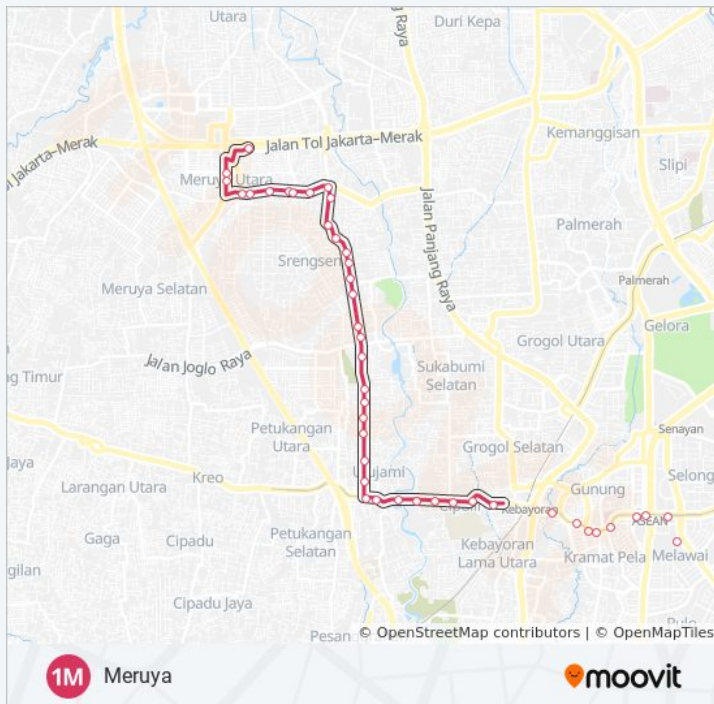

Blok M

Gunakan App

1M bis jalur (Blok M) memiliki 2 rute. Pada hari kerja biasa waktu operasinya adalah:

(1) Blok M: 05.00 - 21.00(2) Meruya: 05.00 - 22.00

Gunakan Moovit app untuk menemukan stasiun 1M bis terdekat dan cari tahu kedatangan 1M bis berikutnya.

Superindo Meruya Ilir

Informasi 1M bis

Arah: Meruya

Pemberhentian: 42

Waktu Perjalanan: 66 mnt

Ringkasan Jalur:

Masjid Nurul Iman Kubur Batu

PONDOK Yatim Kembang Kerep