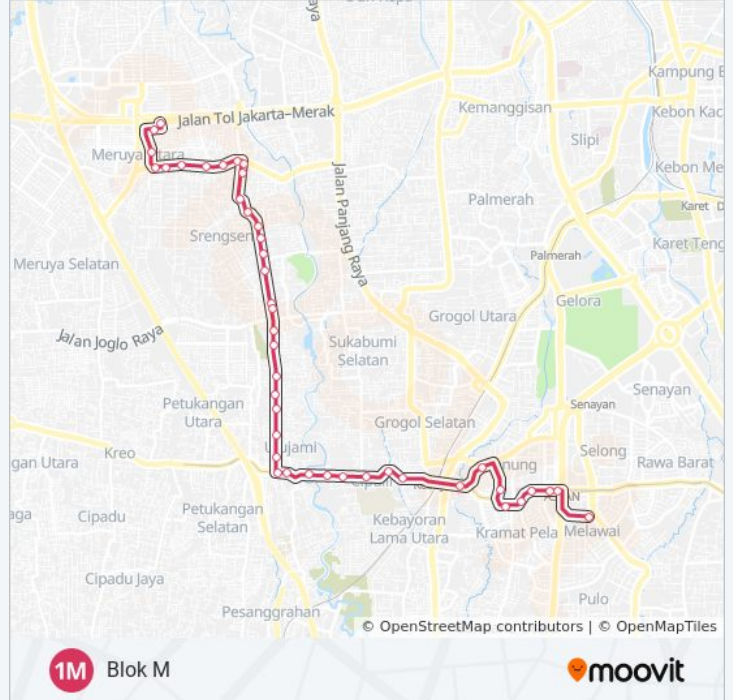

Arah: Blok M

44 pemberhentian

[LIHAT JADWAL JALUR](#)

- Meruya TAMAN Aries
- Ruko Aries Niaga
- Pospol TAMAN Aries
- Seberang Masjid Nurul Iman Kubur Batu
- Aries Utama III
- Olieku Jalan Aries Permai
- Aries Utama
- Seberang SPBU Meruya Ilir
- Simpang Meruya Ilir 1
- Simpang Srengseng Meruya Ilir 1
- Seberang Jalan Anggrek Srengseng
- Seberang Jalan Flamboyan Srengseng
- Seberang Kelurahan Srengseng
- Jalan Lapangan Tennis Srengseng
- Jalan Pemancingan Srengseng
- SMK Satria Srengseng
- Jalan Bambu II Srengseng
- Seberang SMAN 85
- Jalan Srengseng Raya, 36
- SPBU Srengseng Raya

Jadwal waktu 1M bis

Jadwal waktu Rute Blok M

Senin	05.00 - 21.00
Selasa	05.00 - 21.00
Rabu	05.00 - 21.00
Kamis	05.00 - 21.00
Jumat	05.00 - 21.00
Sabtu	05.00 - 21.00
Minggu	05.00 - 21.00

Informasi 1M bis

Arah: Blok M

Pemberhentian: 44

Waktu Perjalanan: 68 mnt

Ringkasan Jalur:

Jalan Karya Bakti Srengseng
 Jalan Kampung Baru V Swadarma
 Jalan Kampung Baru II Swadarma
 Green Permata
 Jalan Haji Rohimin Swadarma
 Jalan Haji Ridi Swadarma
 Jalan Swadarma Raya
 BSI 2
 ITC Cipulir
 Pasar Sayur Cipulir
 Kartini Hospital 2
 Seskoal 2
 Jalan Ciledug Raya, 18
 Seberang Jalan Makam Keb. Lama
 Kebayoran Baru Velbak 2
 Singgalang
 Puskesmas Kelurahan Gunung
 Mayestik
 RS Pusat Pertamina 2
 RS Pusat Pertamina 3
 Jalan Bulungan 2
 CSW 2
 M Bloc
 Blok M Jalur 3

Superindo Meruya Ilir

Informasi 1M bis

Arah: Meruya

Pemberhentian: 42

Waktu Perjalanan: 66 mnt

Ringkasan Jalur:

Masjid Nurul Iman Kubur Batu

PONDOK Yatim Kembang Kerep