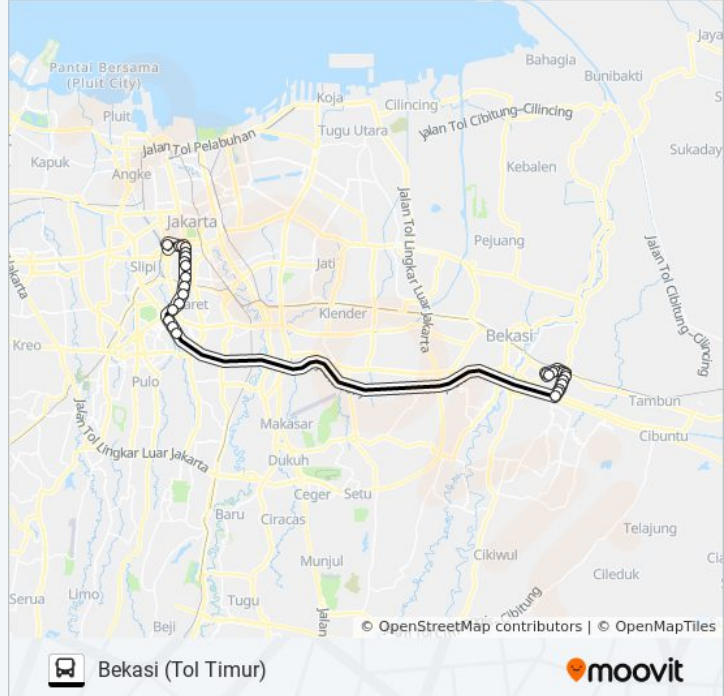

TRANSJABODETABEK BEKAS...

Bekasi (Tol Timur)

Gunakan App

TRANSJABODETABEK BEKASI - TANAH ABANG bis jalur (Bekasi (Tol Timur)) memiliki 2 rute. Pada hari kerja biasa waktu operasinya adalah:

(1) Bekasi (Tol Timur): 06.42 - 20.27(2) Tanah Abang: 05.00 - 20.45

Gunakan Moovit app untuk menemukan stasiun TRANSJABODETABEK BEKASI - TANAH ABANG bis terdekat dan cari tahu kedatangan TRANSJABODETABEK BEKASI - TANAH ABANG bis berikutnya.

**Arah: Bekasi (Tol Timur)**

**Jadwal waktu TRANSJABODETABEK BEKASI -  
TANAH ABANG bis**

Jadwal waktu Rute Bekasi (Tol Timur)

Senin	06.42 - 20.27
Selasa	06.42 - 20.27
Rabu	06.42 - 20.27
Kamis	06.42 - 20.27
Jumat	06.42 - 20.27
Sabtu	06.42 - 20.27
Minggu	06.42 - 20.27

**Informasi TRANSJABODETABEK BEKASI -  
TANAH ABANG bis****Arah:** Bekasi (Tol Timur)**Pemberhentian:** 27**Waktu Perjalanan:** 96 mnt**Ringkasan Jalur:**

Jalan Ir. H. Juanda 15  
TAMAN Margahayu 2  
Stasiun Bekasi Timur 2  
Groserindo  
Ruko Grand Center  
Terminal Bekasi