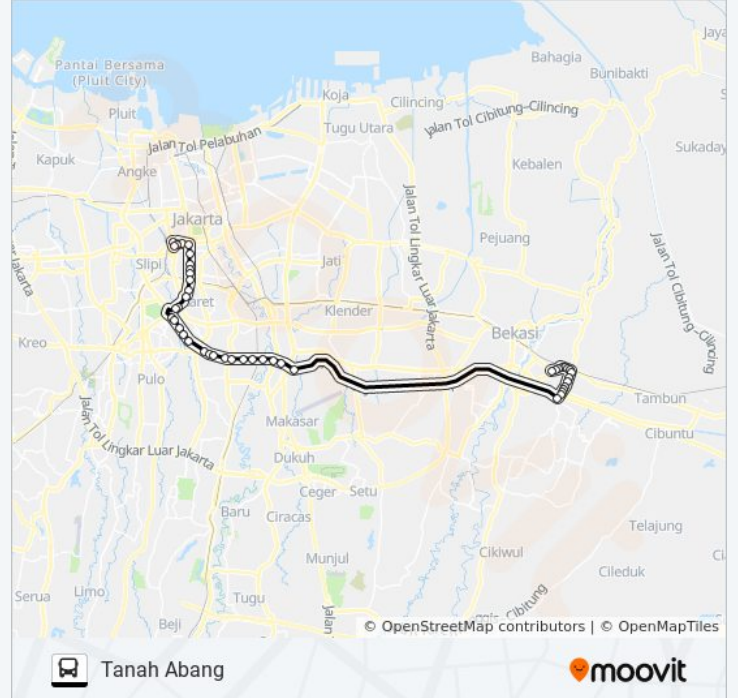

MT Haryono 3b

Jalan Cikoko Timur Raya 2

Cikoko LIA

Jasindo

Gatot Subroto 1b

SMESCO

Gatot Subroto 2b

Tegal Parang 1

Jamsostek

Museum Satria Mandala

Gatot Subroto LIPI 1

Semanggi 4

Komdak 1 - Polda Metro Jaya

Benhil 2

MRT Bendungan Hilir 3 - Sudirman Suites

Grand Sahid

Menara Astra

Stasiun Sudirman 2 - MRT Dukuh Atas BNI

Tosari 2

Plaza Indonesia

M.H. Thamrin 2

Kementerian Agama

Bi

Bank Sinarmas

ITC Tanah Abang

Tanah Abang

Jadwal waktu dan peta rute TRANSJABODETABEK BEKASI - TANAH ABANG bis tersedia dalam format PDF di moovitapp.com. Gunakan [Moovit App](https://moovitapp.com) untuk melihat waktu langsung kedatangan bis, jadwal kereta atau jadwal kereta bawah tanah, dan petunjuk langkah demi langkah untuk semua transportasi umum di Jakarta.

[Tentang Moovit](#) • [Solusi MaaS](#) • [Negara yang didukung](#) • [Komunitas Mooviter](#)

© 2024 Moovit - Hak Cipta Dilindungi

Cek waktu tiba langsung