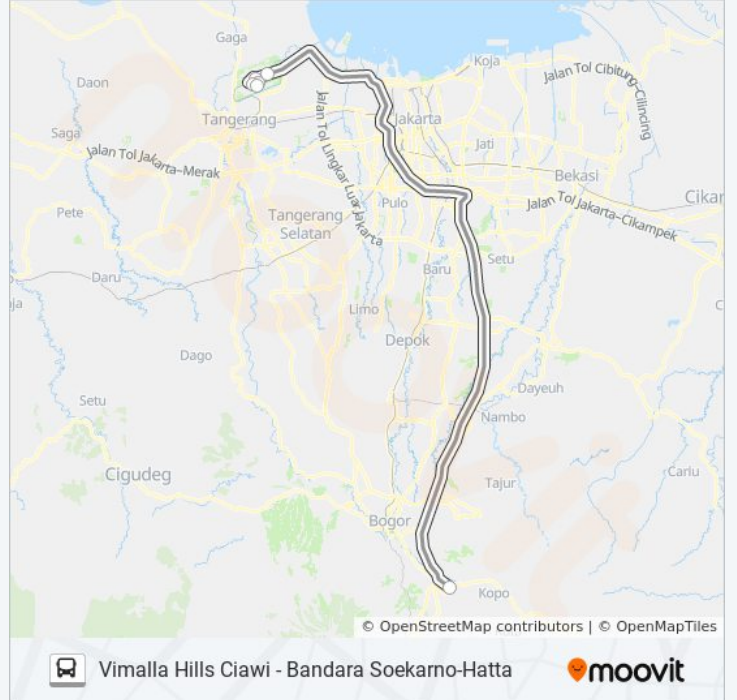

 DAMRI CIAWI

Vimalla Hills Ciawi - Bandara Soekarno-Hatta

Gunakan App

DAMRI CIAWI bis jalur (Vimalla Hills Ciawi - Bandara Soekarno-Hatta) memiliki 2 rute. Pada hari kerja biasa waktu operasinya adalah:

(1) Bandara Soekarno-Hatta: 06.00 - 22.00(2) Vimalla Hills Ciawi: 02.00 - 18.00

Gunakan Moovit app untuk menemukan stasiun DAMRI CIAWI bis terdekat dan cari tahu kedatangan DAMRI CIAWI bis berikutnya.

Arah: Bandara Soekarno-Hatta

6 pemberhentian

[LIHAT JADWAL JALUR](#)

Vimalla Hills Ciawi

Informasi DAMRI CIAWI bis**Arah:** Bandara Soekarno-Hatta**Pemberhentian:** 6**Waktu Perjalanan:** 118 mnt**Ringkasan Jalur:**

Arah: Vimala Hills Ciawi

6 pemberhentian

[LIHAT JADWAL JALUR](#)

Terminal 1a Soekarno Hatta

Informasi DAMRI CIAWI bis

Arah: Vimala Hills Ciawi

Pemberhentian: 6

Waktu Perjalanan: 118 mnt

Ringkasan Jalur:

Jadwal waktu dan peta rute DAMRI CIAWI bis tersedia dalam format PDF di moovitapp.com. Gunakan [Moovit App](#) untuk melihat waktu langsung kedatangan bis, jadwal kereta atau jadwal kereta bawah tanah, dan petunjuk langkah demi langkah untuk semua transportasi umum di Jakarta.