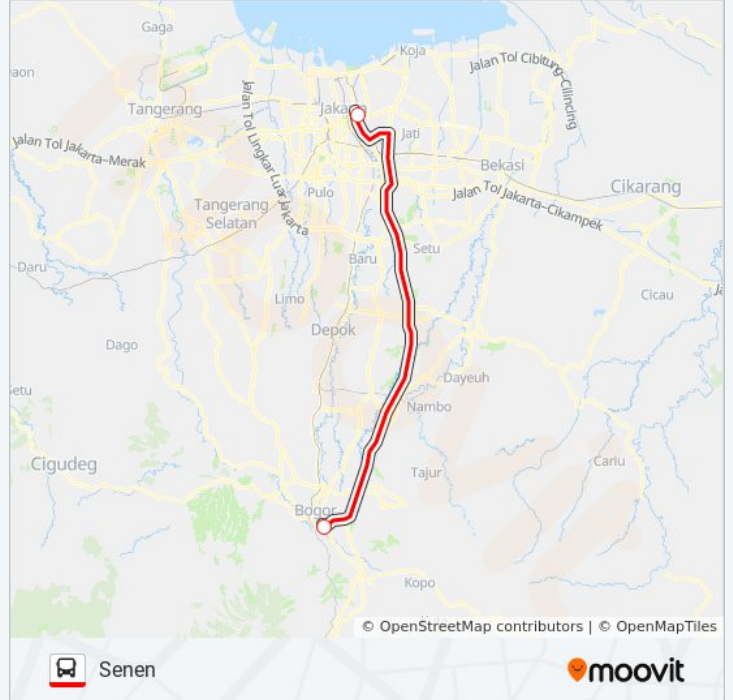

Jadwal waktu dan peta rute TRANSJABODETABEK BOGOR - SENEN bis tersedia dalam format PDF di moovitapp.com. Gunakan [Moovit App](#) untuk melihat waktu langsung kedatangan bis, jadwal kereta atau jadwal kereta bawah tanah, dan petunjuk langkah demi langkah untuk semua transportasi umum di Jakarta.

[Tentang Moovit](#) • [Solusi MaaS](#) • [Negara yang didukung](#) • [Komunitas Mooviter](#)

© 2024 Moovit - Hak Cipta Dilindungi

Cek waktu tiba langsung