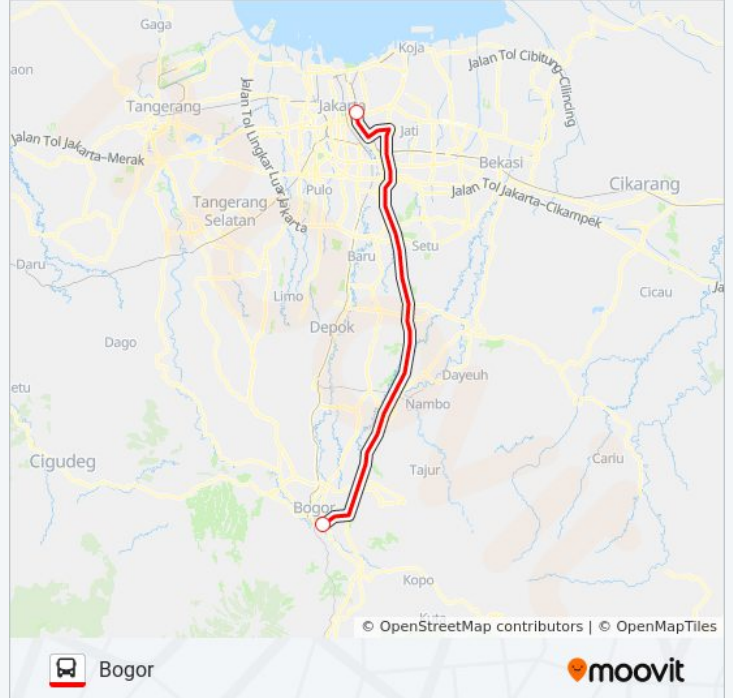

TRANSJABODETABEK BOGO...

Bogor

Gunakan App

TRANSJABODETABEK BOGOR - SENEN bis jalur (Bogor) memiliki 2 rute. Pada hari kerja biasa waktu operasinya adalah:

(1) Bogor: 05.30 - 20.00(2) Senen: 04.30 - 20.00

Gunakan Moovit app untuk menemukan stasiun TRANSJABODETABEK BOGOR - SENEN bis terdekat dan cari tahu kedatangan TRANSJABODETABEK BOGOR - SENEN bis berikutnya.

Arah: Bogor

2 pemberhentian

[LIHAT JADWAL JALUR](#)

Terminal Senen

Terminal Baranangsiang

**Jadwal waktu TRANSJABODETABEK BOGOR -
SENEN bis**

Jadwal waktu Rute Bogor

Senin	05.30 - 20.00
Selasa	05.30 - 20.00
Rabu	05.30 - 20.00
Kamis	05.30 - 20.00
Jumat	05.30 - 20.00
Sabtu	05.30 - 20.00
Minggu	05.30 - 20.00

**Informasi TRANSJABODETABEK BOGOR -
SENEN bis****Arah:** Bogor**Pemberhentian:** 2**Waktu Perjalanan:** 89 mnt**Ringkasan Jalur:**

Arah: Senen

2 pemberhentian

[LIHAT JADWAL JALUR](#)

Terminal Baranangsiang