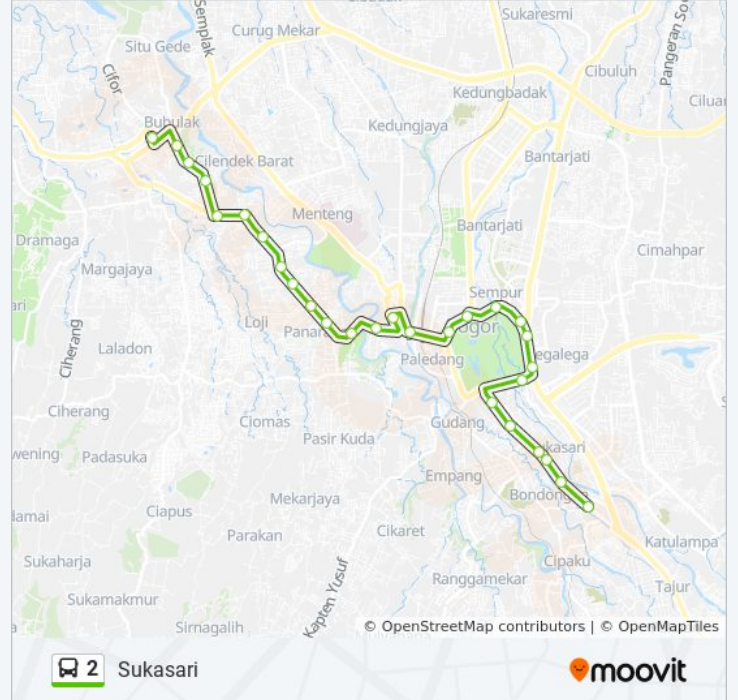

TAMAN Sempur

Jalan Jalak Harupat 21

Lippo Plaza Kebun Raya Bogor

Kebun Raya

SDN Bangka

Jalan Suryakencana 41

The 101 Bogor Suryakencana

Jalan Siliwangi 1

SDN Sukasari

Gereja Fransiskus Asisi

Sukasari

Jadwal waktu dan peta rute 2 bis tersedia dalam format PDF di moovitapp.com. Gunakan [Moovit App](#) untuk melihat waktu langsung kedatangan bis, jadwal kereta atau jadwal kereta bawah tanah, dan petunjuk langkah demi langkah untuk semua transportasi umum di Jakarta.

[Tentang Moovit](#) • [Solusi MaaS](#) • [Negara yang didukung](#) • [Komunitas Mooviter](#)

© 2024 Moovit - Hak Cipta Dilindungi

Cek waktu tiba langsung