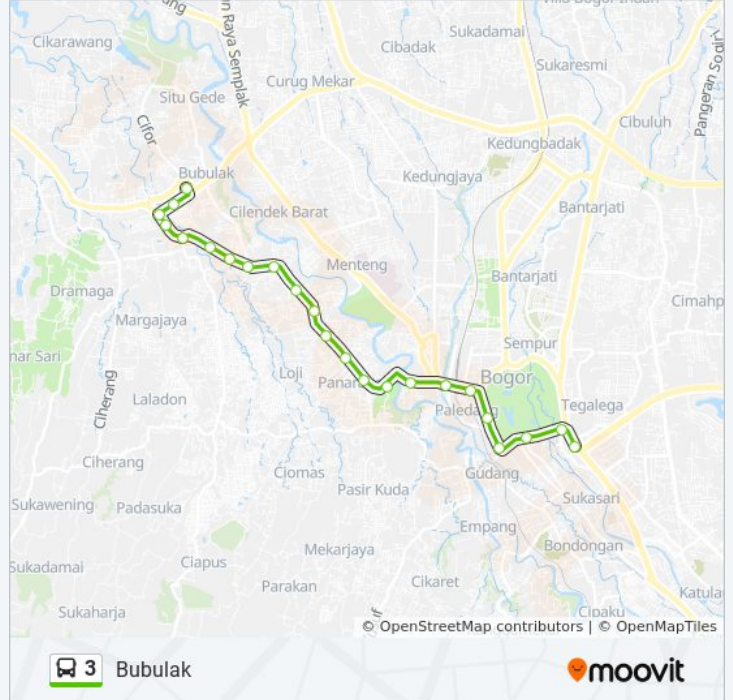

3 bis jalur (Baranangsiang) memiliki 2 rute. Pada hari kerja biasa waktu operasinya adalah:

(1) Baranangsiang: 06.00 - 22.00(2) Bubulak: 06.00 - 22.00

Gunakan Moovit app untuk menemukan stasiun 3 bis terdekat dan cari tahu kedatangan 3 bis berikutnya.

Senin	06.00 - 22.00
Selasa	06.00 - 22.00
Rabu	06.00 - 22.00
Kamis	06.00 - 22.00
Jumat	06.00 - 22.00
Sabtu	06.00 - 22.00
Minggu	06.00 - 22.00

Informasi 3 bis

Arah: Bubulak

Pemberhentian: 23

Waktu Perjalanan: 49 mnt

Ringkasan Jalur:

Pertigaan Laladon Sindang Barang
Seberang Masjid Jami AL Madinah
Komplek Ipb Sindangbarang
City Forest Residence
Terminal Bubulak

Jadwal waktu dan peta rute 3 bis tersedia dalam format PDF di moovitapp.com. Gunakan [Moovit App](#) untuk melihat waktu langsung kedatangan bus, jadwal kereta atau jadwal kereta bawah tanah, dan petunjuk langkah demi langkah untuk semua transportasi umum di Jakarta.