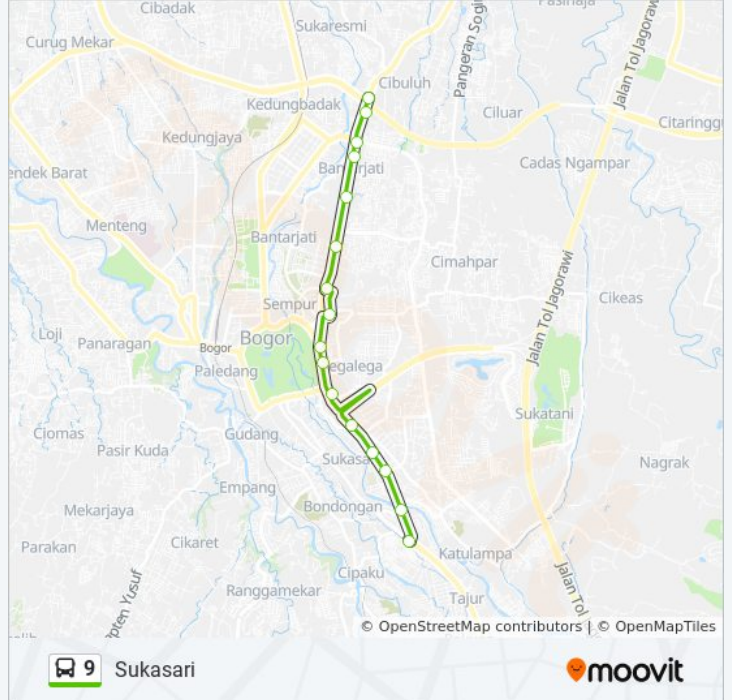

Jadwal waktu dan peta rute 9 bis tersedia dalam format PDF di moovitapp.com. Gunakan [Moovit App](#) untuk melihat waktu langsung kedatangan bis, jadwal kereta atau jadwal kereta bawah tanah, dan petunjuk langkah demi langkah untuk semua transportasi umum di Jakarta.

[Tentang Moovit](#) • [Solusi MaaS](#) • [Negara yang didukung](#) • [Komunitas Mooviter](#)

© 2024 Moovit - Hak Cipta Dilindungi

Cek waktu tiba langsung