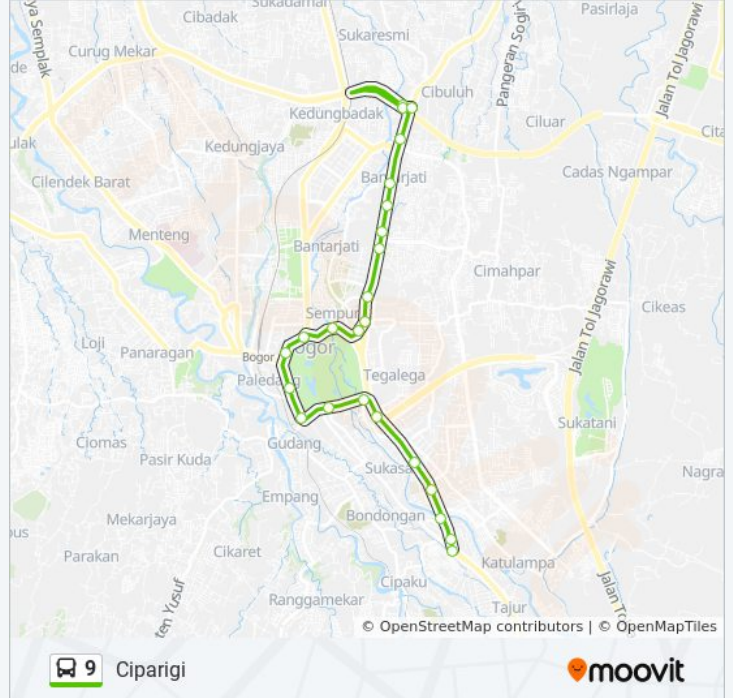

Terminal Baranangsiang

Jalan Otto Iskandardinata 82a

Pasar Baru Bogor

BTM (Bojong Neros)

Djuanda

Jalan Ir. H. Djuanda

Halte Juanda

TAMAN Sempur

Jalan Pangrango 34

Jalan Raya Pajajaran 26

Jalan Raya Pajajaran 1

Bantar Jati 1

Jalan Pajajaran 371

Jalan Pajajaran 100

Jalan Pajajaran 11

Halte Jambu Dua

Tugu Narkoba 1

Jadwal waktu 9 bis

Jadwal waktu Rute Ciparigi

Senin	06.00 - 21.30
Selasa	06.00 - 21.30
Rabu	06.00 - 21.30
Kamis	06.00 - 21.30
Jumat	06.00 - 21.30
Sabtu	06.00 - 21.30
Minggu	06.00 - 21.30

Informasi 9 bis**Arah:** Ciparigi**Pemberhentian:** 24**Waktu Perjalanan:** 53 mnt**Ringkasan Jalur:**

Tugu Narkoba 2

Pos Polisi

Arah: Sukasari

16 pemberhentian

[LIHAT JADWAL JALUR](#)

Pos Polisi

Jalan Padjadjaran 26

Jalan Raya Pajajaran 21