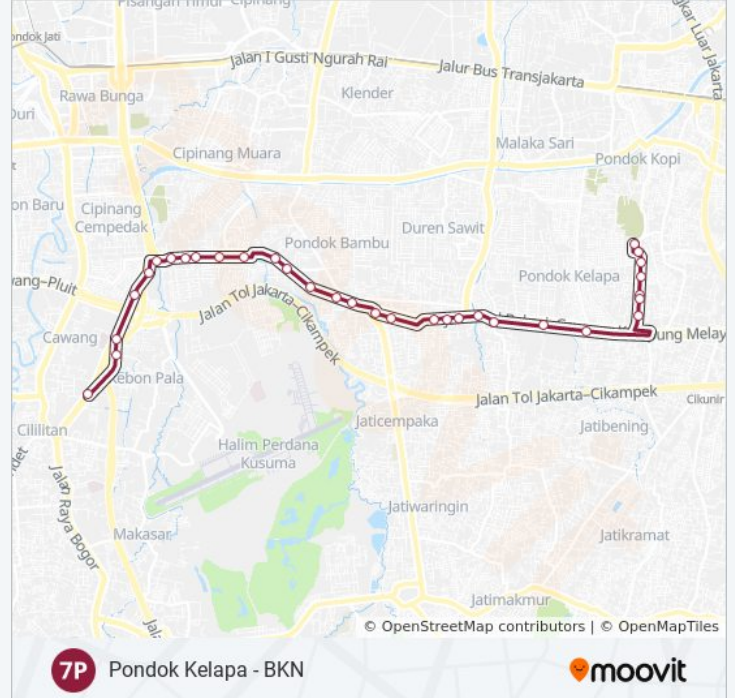

### Jadwal waktu 7P bis

Jadwal waktu Rute Cawang Sentral

Senin	05.00 - 21.00
Selasa	05.00 - 21.00
Rabu	05.00 - 21.00
Kamis	05.00 - 21.00
Jumat	05.00 - 21.00
Sabtu	05.00 - 21.00
Minggu	05.00 - 21.00

### Informasi 7P bis

**Arah:** Cawang Sentral

**Pemberhentian:** 29

**Waktu Perjalanan:** 54 mnt

**Ringkasan Jalur:**

Jalan Masjid Almuqorrobini Kalimalang

Jalan Cipinang Tengah

Cipinang Melayu Kalimalang

Cipinang Melayu Kalimalang 2

Cipinang Melayu Kalimalang 3

Lion Center

Halim PK

Simpang Cawang

Cawang Sentral

**Arah: PONDOK Kelapa**

32 pemberhentian

[LIHAT JADWAL JALUR](#)

Cawang Sentral

Simpang Cawang

Pasar Ciplak

Kkdm

Jalan Panca Warga IV

Jalan Kesadaran Kali Malang

Masjid Jami Assyakirin Kalimalang