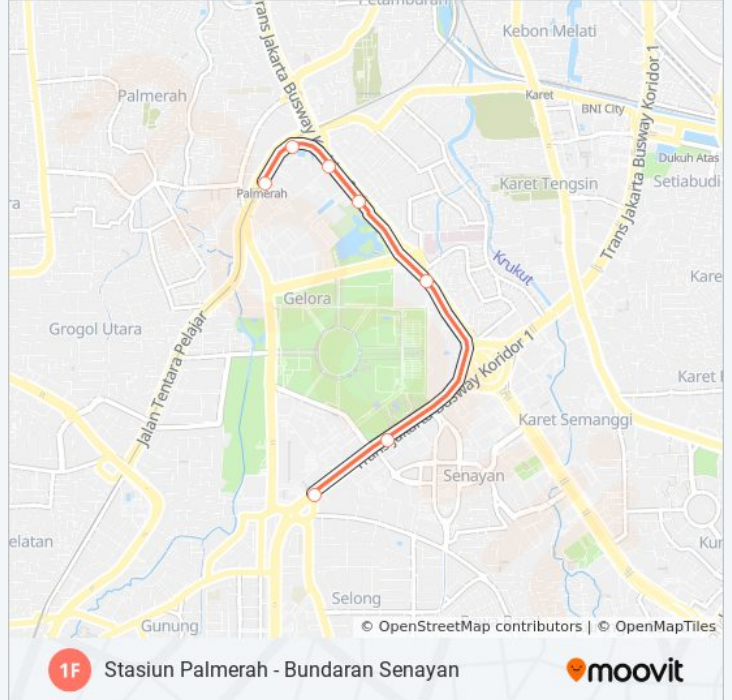

Jadwal waktu dan peta rute 1F bis tersedia dalam format PDF di moovitapp.com. Gunakan [Moovit App](#) untuk melihat waktu langsung kedatangan bus, jadwal kereta atau jadwal kereta bawah tanah, dan petunjuk langkah demi langkah untuk semua transportasi umum di Jakarta.

[Tentang Moovit](#) • [Solusi MaaS](#) • [Negara yang didukung](#) • [Komunitas Mooviter](#)

© 2024 Moovit - Hak Cipta Dilindungi

Cek waktu tiba langsung