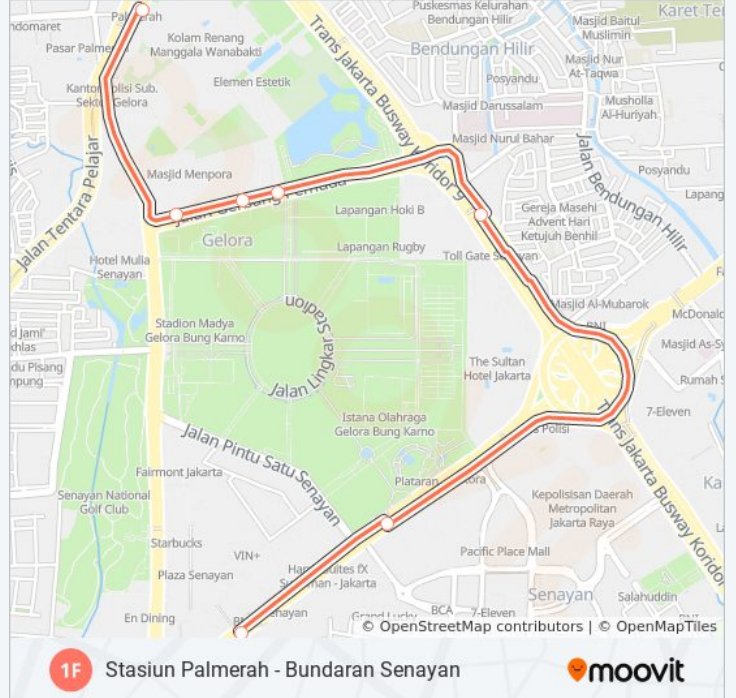

Stasiun Palmerah - Bundaran Senayan

Gunakan App

1F bis jalur (Stasiun Palmerah - Bundaran Senayan) memiliki 2 rute. Pada hari kerja biasa waktu operasinya adalah: (1) Bundaran Senayan: 05.00 - 22.00(2) Stasiun Palmerah: 05.00 - 22.00
Gunakan Moovit app untuk menemukan stasiun 1F bis terdekat dan cari tahu kedatangan 1F bis berikutnya.

Arah: Bundaran Senayan

7 pemberhentian

[LIHAT JADWAL JALUR](#)

- Stasiun Palmerah
- Graha Kemenpora
- TVRI
- TAMAN Ria
- Senayan Arah Timur
- Gelora Bung Karno
- Bunderan Senayan

Jadwal waktu 1F bis

Jadwal waktu Rute Bundaran Senayan

Ringkasan Jalur:

Arah: Stasiun Palmerah

7 pemberhentian

[LIHAT JADWAL JALUR](#)

Bunderan Senayan

Gelora Bung Karno

Senayan Arah Barat

DPR MPR 1

DPR MPR 2

Manggala Wanabakti

Stasiun Palmerah

Jadwal waktu 1F bis

Jadwal waktu Rute Stasiun Palmerah

Senin	05.00 - 22.00
Selasa	05.00 - 22.00
Rabu	05.00 - 22.00
Kamis	05.00 - 22.00
Jumat	05.00 - 22.00
Sabtu	05.00 - 22.00
Minggu	05.00 - 22.00