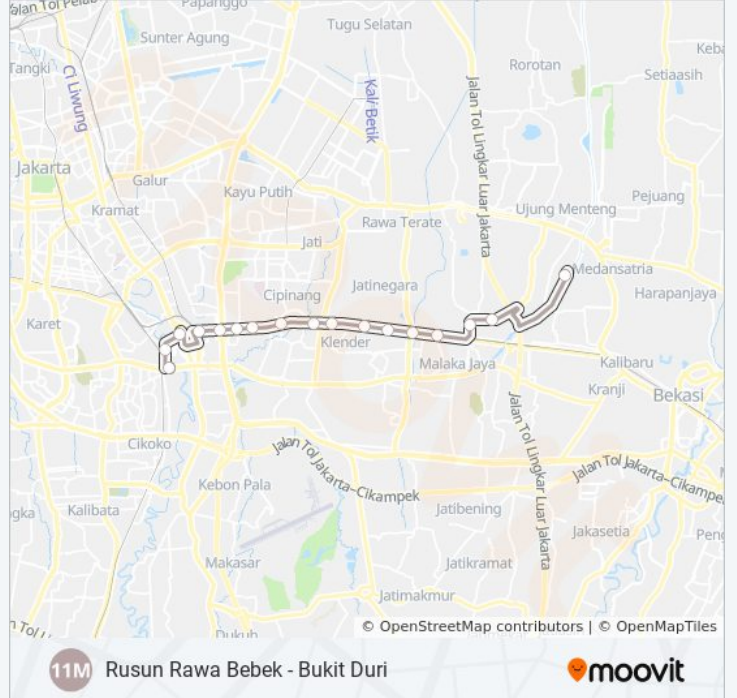

## Rusun Rawa Bebek - Bukit Duri

Gunakan App

11M bis jalur (Rusun Rawa Bebek - Bukit Duri) memiliki 2 rute. Pada hari kerja biasa waktu operasinya adalah: (1) Bukit Duri: 05.00 - 22.00(2) Rusun Rawa Bebek: 05.00 - 22.00

### Arah: Bukit Duri

17 pemberhentian

[LIHAT JADWAL JALUR](#)

- Rusun Rawa Bebek
- Walikota Jakarta Timur
- Penggilingan
- Flyover PONDOK Kopi
- Simpang Buaran
- Buaran
- Kampung Sumur
- Klender
- Stasiun Klender
- Cipinang
- Flyover Cipinang
- Pasar Enjo
- Flyover Jatinegara
- Stasiun Jatinegara
- Masjid AL Hidayah
- Masjid As Sudairi
- Masjid Attahiriyah

### Jadwal waktu 11M bis

Jadwal waktu Rute Bukit Duri

Senin	05.00 - 22.00
Selasa	05.00 - 22.00
Rabu	05.00 - 22.00
Kamis	05.00 - 22.00
Jumat	05.00 - 22.00
Sabtu	05.00 - 22.00
Minggu	05.00 - 22.00

### Informasi 11M bis

**Arah:** Bukit Duri

**Pemberhentian:** 17

**Waktu Perjalanan:** 57 mnt

**Ringkasan Jalur:**