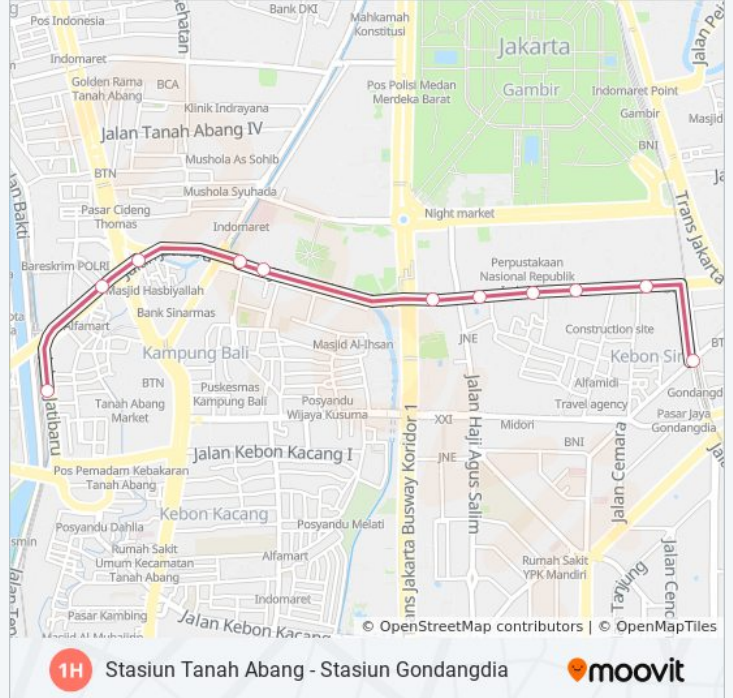

### Arah: Stasiun Gondangdia

11 pemberhentian

[LIHAT JADWAL JALUR](#)

Jak Lingko Tanah Abang 2

Jalan TAMAN Jatibaru Timur

Tanah Abang 2

SMKN 38

Jembatan Serong

### Informasi 1H bis

**Arah:** Stasiun Gondangdia

**Pemberhentian:** 11

**Waktu Perjalanan:** 16 mnt

**Ringkasan Jalur:**