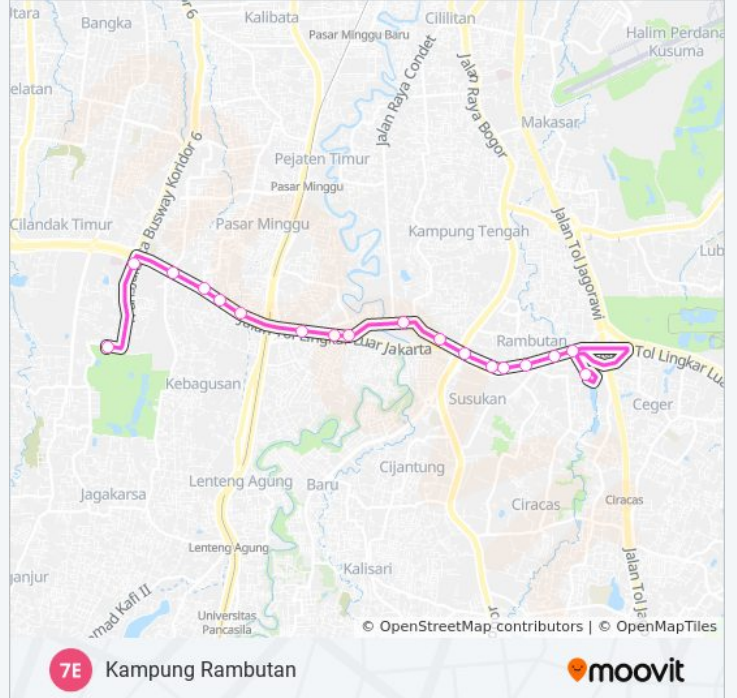

## Kampung Rambutan

Gunakan App

7E bis jalur (Kampung Rambutan) memiliki 2 rute. Pada hari kerja biasa waktu operasinya adalah:

(1) Kampung Rambutan: 05.00 - 21.00(2) Ragunan: 05.00 - 21.00

Gunakan Moovit app untuk menemukan stasiun 7E bis terdekat dan cari tahu kedatangan 7E bis berikutnya.

### Arah: Kampung Rambutan

19 pemberhentian

[LIHAT JADWAL JALUR](#)

- Ragunan
- Simpang Ragunan
- Jatipadang Raya
- Jalan Jatipadang Poncol
- Jalan Mujair Raya
- Jalan Gabus Raya
- Jalan Haji Saidi
- Jalan Nangka 1
- Jalan Muara 1
- Plaza PP Condet 2
- RSUD Pasar Rebo 2
- Flyover Raya Bogor
- Jalan Ar Ridho
- RS Jantung Binawaluya
- Tanah Merdeka Arah Timur
- Jalan Mastrip
- Seberang Terminal Kampung Rambutan
- Term. Kampung Rambutan 3
- Kampung Rambutan

### Jadwal waktu 7E bis

Jadwal waktu Rute Kampung Rambutan

Senin	05.00 - 21.00
Selasa	05.00 - 21.00
Rabu	05.00 - 21.00
Kamis	05.00 - 21.00
Jumat	05.00 - 21.00
Sabtu	05.00 - 21.00
Minggu	05.00 - 21.00

### Informasi 7E bis

**Arah:** Kampung Rambutan

**Pemberhentian:** 19

**Waktu Perjalanan:** 44 mnt

**Ringkasan Jalur:**