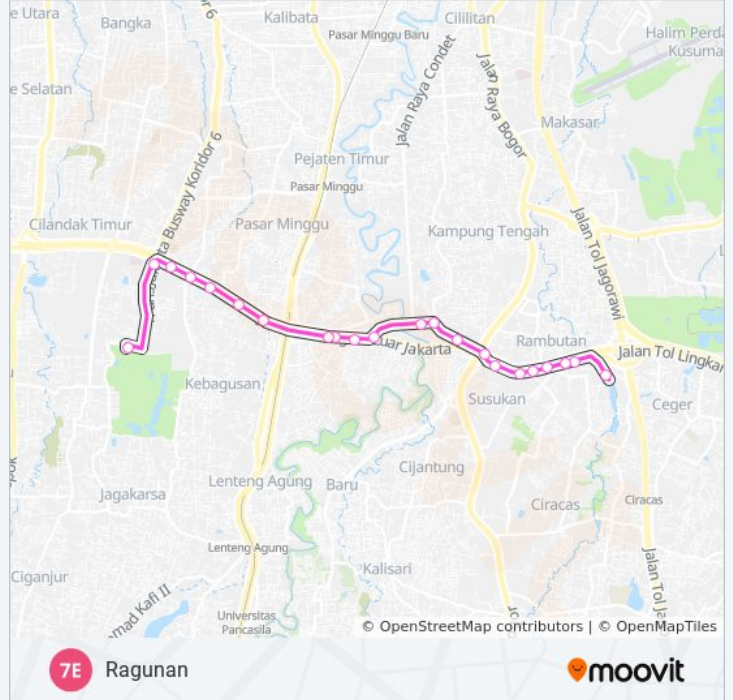

Kebagusan Raya

Kementan

Simpang Ragunan

Ragunan

Jadwal waktu dan peta rute 7E bis tersedia dalam format PDF di moovitapp.com. Gunakan [Moovit App](#) untuk melihat waktu langsung kedatangan bis, jadwal kereta atau jadwal kereta bawah tanah, dan petunjuk langkah demi langkah untuk semua transportasi umum di Jakarta.

[Tentang Moovit](#) • [Solusi MaaS](#) • [Negara yang didukung](#) • [Komunitas Mooviter](#)

© 2024 Moovit - Hak Cipta Dilindungi

Cek waktu tiba langsung