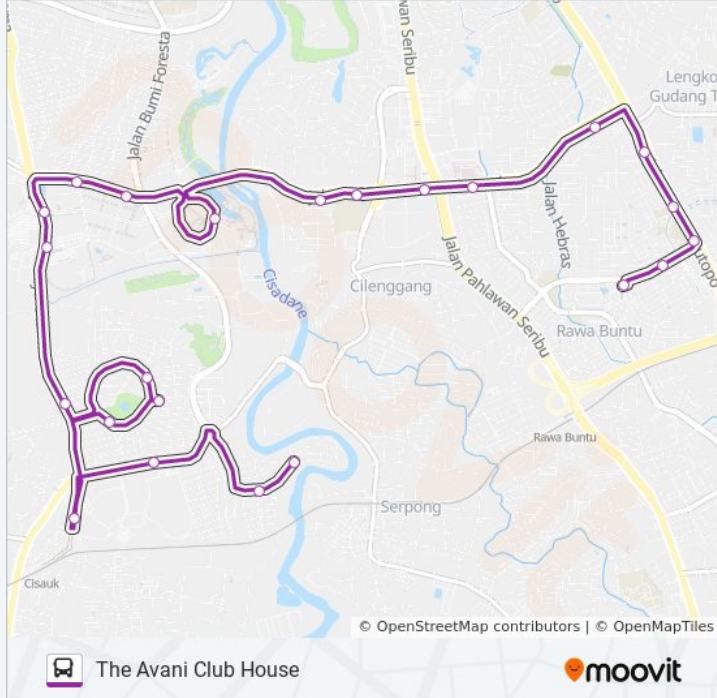

**Informasi BSD LINK bis**

**Arah:** The Avani Club House  
**Pemberhentian:** 23  
**Waktu Perjalanan:** 40 mnt  
**Ringkasan Jalur:**

CBD Barat 2

Simplicity 1

Cosmo

Verdant View

Eternity

Terminal Pasar Intermoda

Icon Business Park

Divena & Deshna

The Avani Club House

**Arah: The Breeze**

21 pemberhentian

[LIHAT JADWAL JALUR](#)

The Breeze

CBD Timur 1

CBD Timur 2

CBD Utara 1

CBD Utara 3

CBD Barat 1

CBD Barat 2

Lobby AEON

AEON Mall 2

CBD Utara 3