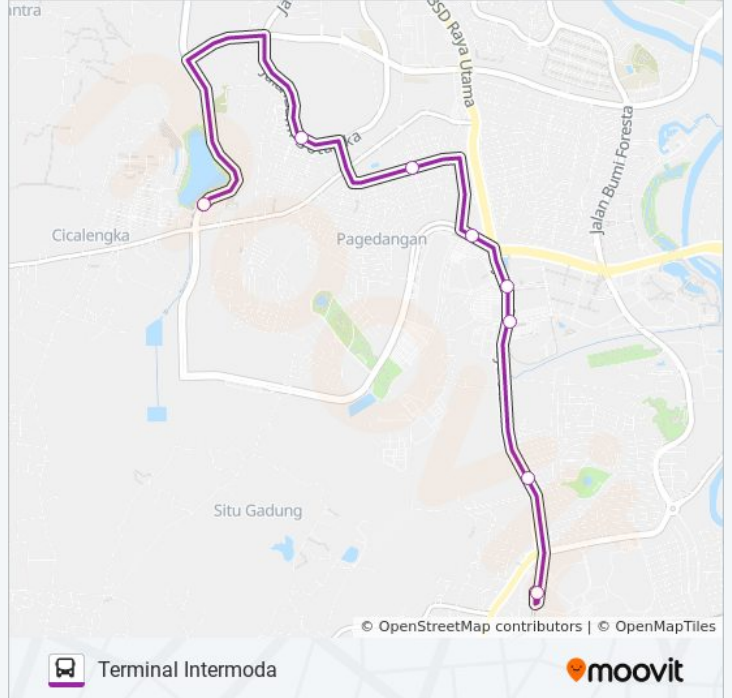

### Informasi BSD LINK bis

**Arah:** Terminal Intermoda

**Pemberhentian:** 8

**Waktu Perjalanan:** 13 mnt

**Ringkasan Jalur:**