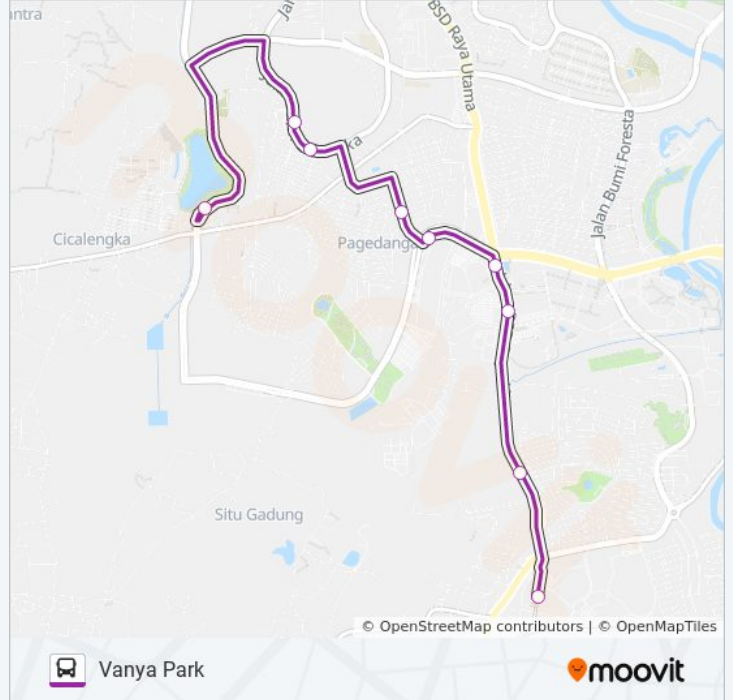

### Informasi BSD LINK bis

**Arah:** Vanya Park

**Pemberhentian:** 9

**Waktu Perjalanan:** 12 mnt

**Ringkasan Jalur:**

Jadwal waktu dan peta rute BSD LINK bis tersedia dalam format PDF di [moovitapp.com](https://moovitapp.com). Gunakan [Moovit App](#) untuk melihat waktu langsung kedatangan bis, jadwal kereta atau jadwal kereta bawah tanah, dan petunjuk langkah demi langkah untuk semua transportasi umum di Jakarta.