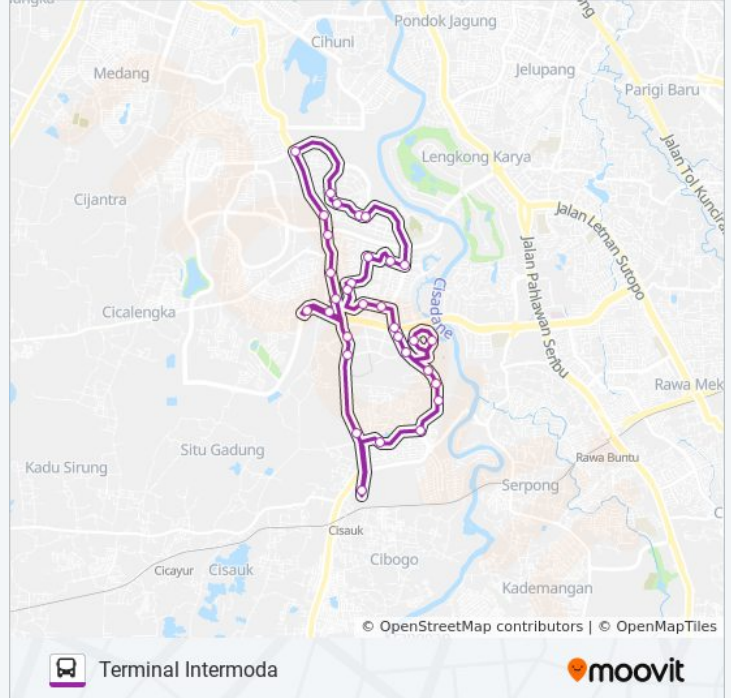

CBD Barat 1

CBD Barat 2

Simplicity 1

Terminal Pasar Intermoda

**Arah: Terminal Intermoda**

8 pemberhentian

[LIHAT JADWAL JALUR](#)

Vanya Park