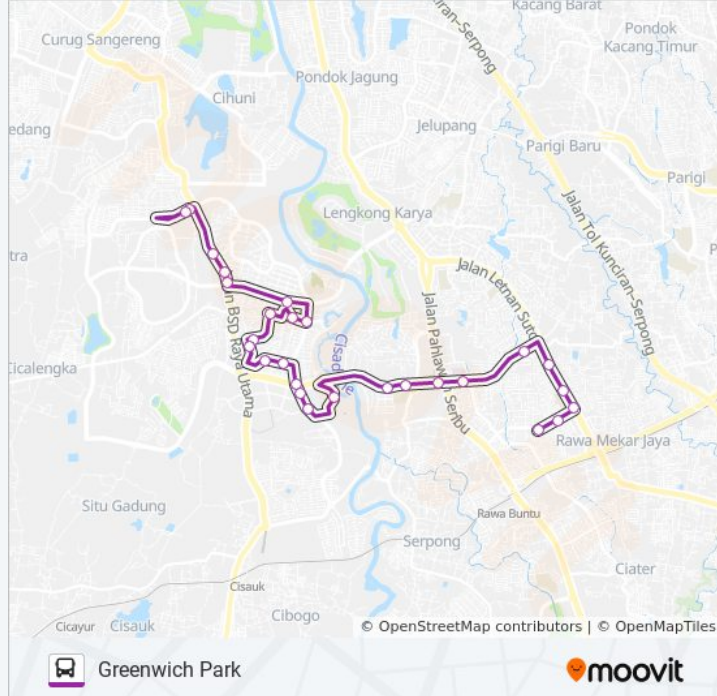

Santa Ursula 1

Santa Ursula 2

Sentra Onderdil

Autoparts

Eka Hospital 2

East Business District

SWA 1

Green Cove

**Informasi BSD LINK bis****Arah:** Greenwich Park**Pemberhentian:** 27**Waktu Perjalanan:** 40 mnt**Ringkasan Jalur:**

Foresta 2

FBL 5

Courts

Qbig 1

Lulu

Greenwich Park 1

Greenwich Park Office

### Arah: Sektor 1.3

27 pemberhentian

[LIHAT JADWAL JALUR](#)

Greenwich Park Office

De Maja

De Heleconia 2

De Naara

De Park 2

Sml Plaza

The Breeze

CBD Timur 1

CBD Timur 2

Navapark 1