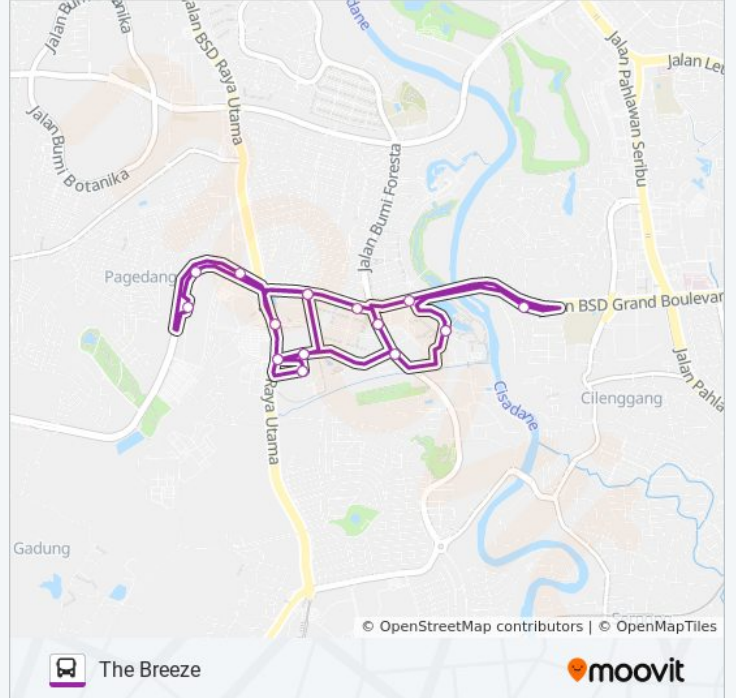

**Jadwal waktu BSD LINK bis**

Jadwal waktu Rute The Breeze

Senin	09.00 - 20.30
Selasa	09.00 - 20.30
Rabu	09.00 - 20.30
Kamis	09.00 - 20.30
Jumat	09.00 - 20.30
Sabtu	09.00 - 20.30
Minggu	09.00 - 20.30

**Informasi BSD LINK bis**

**Arah:** The Breeze

**Pemberhentian:** 21

**Waktu Perjalanan:** 56 mnt

**Ringkasan Jalur:**

Navapark 1

Green Cove

The Breeze

**Arah: Vanya Park**