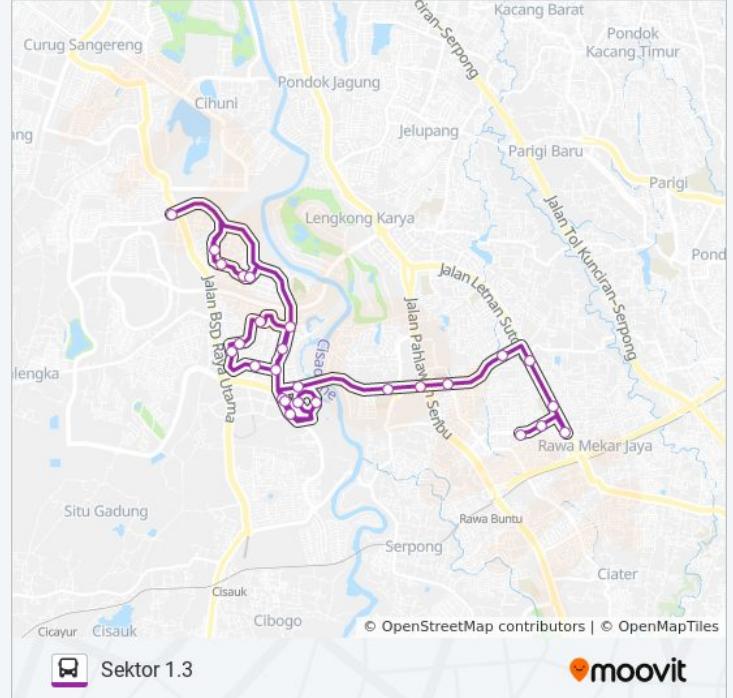

### Informasi BSD LINK bis

**Arah:** Sektor 1.3

**Pemberhentian:** 27

**Waktu Perjalanan:** 36 mnt

**Ringkasan Jalur:**

SWA 2

BSD City 1

Halte Eka Hospital 1

Puspita Loka

Polsek Serpong

Ruko Madrid

Pasar Modern

Griya Loka 1

Halte Sektor 1.3

### Arah: Terminal Intermoda

33 pemberhentian

[LIHAT JADWAL JALUR](#)

Terminal Pasar Intermoda

Icon Centro

Horizon Broadway

Extreme Park

Saveria

Casa De Parco 1

Sml Plaza

The Breeze

CBD Timur 1

CBD Timur 2

Simpang Foresta

Allevare

Fiore