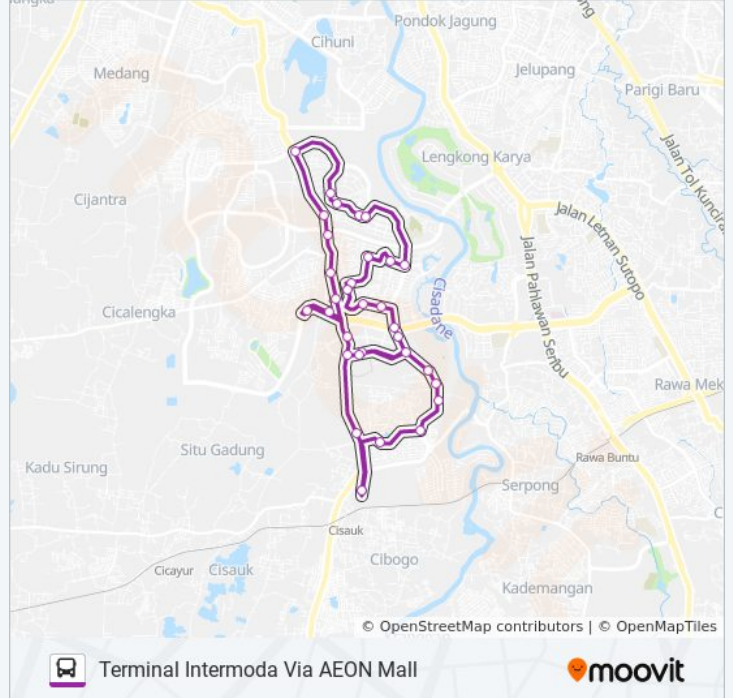

### Informasi BSD LINK bis

**Arah:** Terminal Intermoda Via AEON Mall

**Pemberhentian:** 33

**Waktu Perjalanan:** 43 mnt

**Ringkasan Jalur:**

De Park 1  
 De Frangi Pani  
 De Heleconia 1  
 De Brassia  
 Greenwich 2  
 Q-Big 2  
 BCA  
 FBL 2  
 FBL 1  
 ICE 1  
 ICE 5  
 CBD Barat 1  
 CBD Barat 2  
 Simplicity 1  
 Terminal Pasar Intermoda