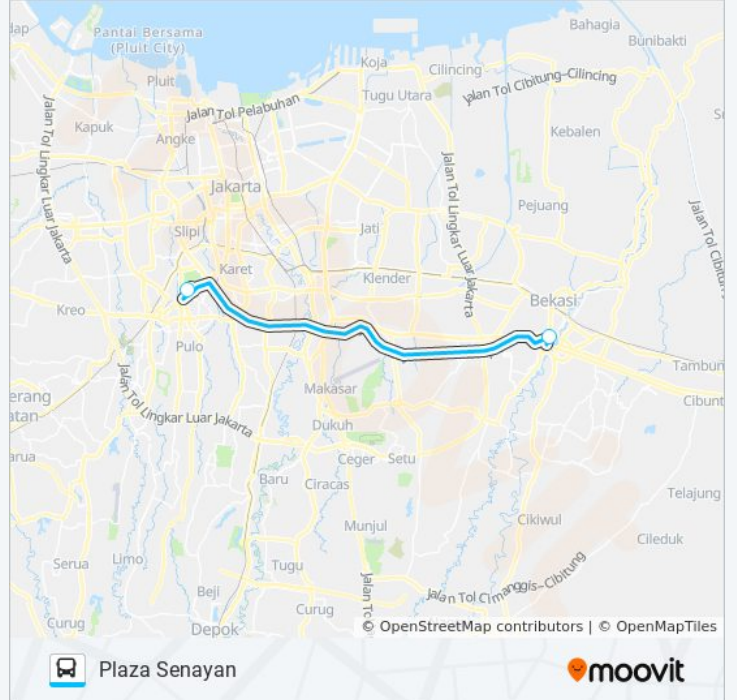

Gunakan Moovit app untuk menemukan stasiun JRC BEKASI BARAT bis terdekat dan cari tahu kedatangan JRC BEKASI BARAT bis berikutnya.

**Arah: Mega City Bekasi Barat**

2 pemberhentian

[LIHAT JADWAL JALUR](#)

**Informasi JRC BEKASI BARAT bis****Arah:** Mega City Bekasi Barat**Pemberhentian:** 2**Waktu Perjalanan:** 39 mnt**Ringkasan Jalur:**

**Arah: Plaza Senayan**

2 pemberhentian

[LIHAT JADWAL JALUR](#)

Mega City Bekasi

### Jadwal waktu JRC BEKASI BARAT bis

Jadwal waktu Rute Plaza Senayan

Senin	06.00 - 09.00
Selasa	06.00 - 09.00
Rabu	06.00 - 09.00
Kamis	06.00 - 09.00
Jumat	06.00 - 09.00
Sabtu	06.00 - 09.00
Minggu	06.00 - 09.00

### Informasi JRC BEKASI BARAT bis

**Arah:** Plaza Senayan

**Pemberhentian:** 2

**Waktu Perjalanan:** 39 mnt

**Ringkasan Jalur:**

Jadwal waktu dan peta rute JRC BEKASI BARAT bis tersedia dalam format PDF di [moovitapp.com](https://moovitapp.com). Gunakan [Moovit App](#) untuk melihat waktu langsung kedatangan bis, jadwal kereta atau jadwal kereta bawah tanah, dan petunjuk langkah demi langkah untuk semua transportasi umum di Jakarta.