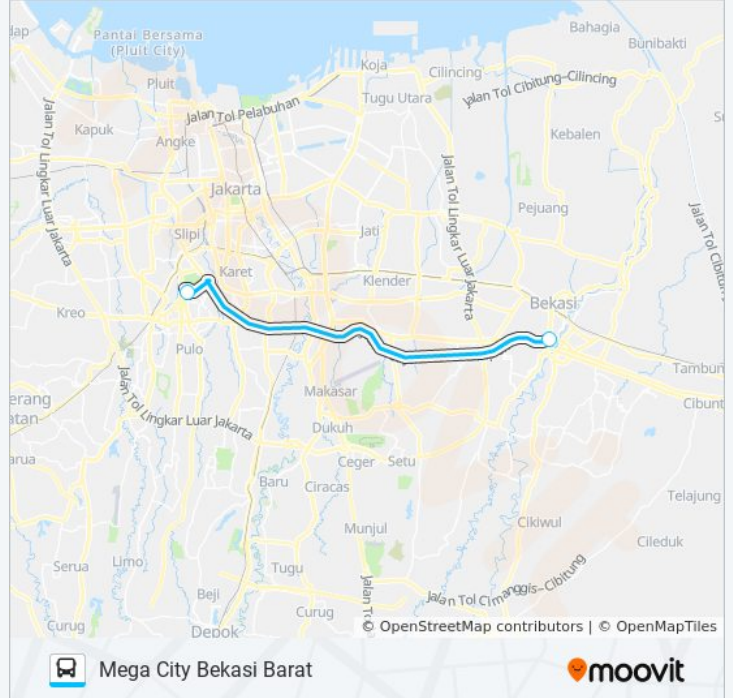

## JRC BEKASI BARAT

Mega City Bekasi Barat

Gunakan App

JRC BEKASI BARAT bis jalur (Mega City Bekasi Barat) memiliki 2 rute. Pada hari kerja biasa waktu operasinya adalah: (1) Mega City Bekasi Barat: 15.20 - 21.20(2) Plaza Senayan: 06.00 - 09.00

Gunakan Moovit app untuk menemukan stasiun JRC BEKASI BARAT bis terdekat dan cari tahu kedatangan JRC BEKASI BARAT bis berikutnya.

**Arah: Mega City Bekasi Barat**

2 pemberhentian

[LIHAT JADWAL JALUR](#)

Plaza Senayan

Mega City Bekasi

**Jadwal waktu JRC BEKASI BARAT bis**

Jadwal waktu Rute Mega City Bekasi Barat

Senin	15.20 - 21.20
Selasa	15.20 - 21.20
Rabu	15.20 - 21.20
Kamis	15.20 - 21.20
Jumat	15.20 - 21.20
Sabtu	15.20 - 21.20
Minggu	15.20 - 21.20

**Informasi JRC BEKASI BARAT bis****Arah:** Mega City Bekasi Barat**Pemberhentian:** 2**Waktu Perjalanan:** 39 mnt**Ringkasan Jalur:**

**Arah: Plaza Senayan**

2 pemberhentian

[LIHAT JADWAL JALUR](#)

Mega City Bekasi