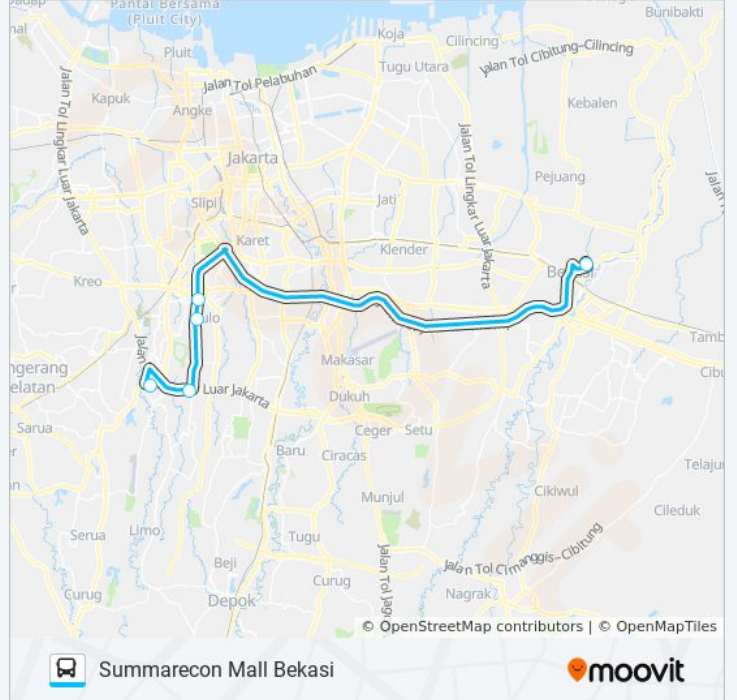

Gunakan Moovit app untuk menemukan stasiun JRC SUMMARECON BEKASI bis terdekat dan cari tahu kedatangan JRC SUMMARECON BEKASI bis berikutnya.

Arah: Lebak Bulus

5 pemberhentian

[LIHAT JADWAL JALUR](#)

Summarecon Bekasi

Informasi JRC SUMMARECON BEKASI bis**Arah:** Lebak Bulus**Pemberhentian:** 5**Waktu Perjalanan:** 52 mnt**Ringkasan Jalur:**

Arah: Summarecon Mall Bekasi

5 pemberhentian

[LIHAT JADWAL JALUR](#)

Terminal Lebak Bulus

Jalan Banjarsari I

Stasiun Blok A Petogogan

Stasiun MRT Blok M 2 - Blok M Plaza

Summarecon Bekasi

Jadwal waktu JRC SUMMARECON BEKASI bis

Jadwal waktu Rute Summarecon Mall Bekasi

Senin	18.00
Selasa	18.00
Rabu	18.00
Kamis	18.00
Jumat	18.00
Sabtu	Tidak Beroperasi
Minggu	Tidak Beroperasi

Informasi JRC SUMMARECON BEKASI bis

Arah: Summarecon Mall Bekasi

Pemberhentian: 5

Waktu Perjalanan: 59 mnt

Ringkasan Jalur:

Jadwal waktu dan peta rute JRC SUMMARECON BEKASI bis tersedia dalam format PDF di moovitapp.com. Gunakan [Moovit App](#) untuk melihat waktu langsung kedatangan bus, jadwal kereta atau jadwal kereta bawah tanah, dan petunjuk langkah demi langkah untuk semua transportasi umum di Jakarta.