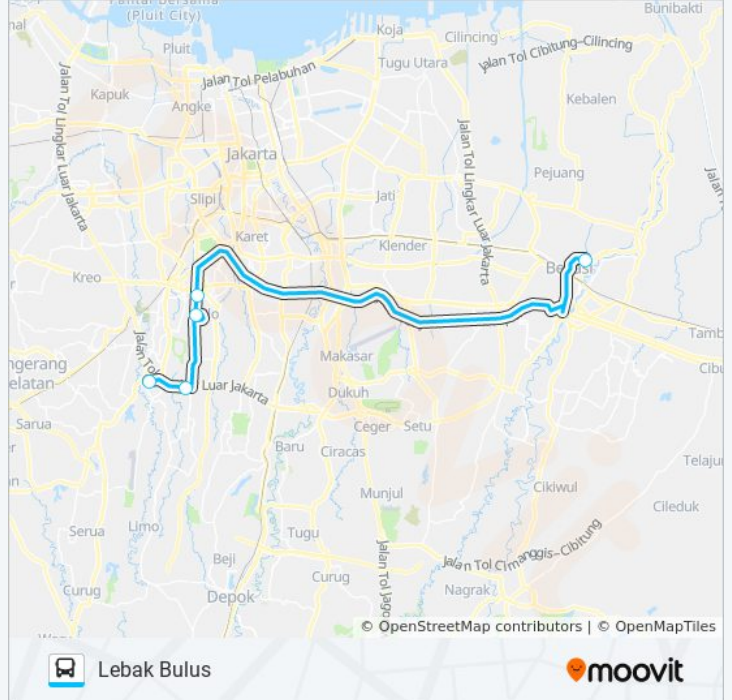

JRC SUMMARECON BEKASI

Lebak Bulus

Gunakan App

JRC SUMMARECON BEKASI bis jalur (Lebak Bulus) memiliki 2 rute. Pada hari kerja biasa waktu operasinya adalah: (1) Lebak Bulus: 06.00(2) Summarecon Mall Bekasi: 18.00

Gunakan Moovit app untuk menemukan stasiun JRC SUMMARECON BEKASI bis terdekat dan cari tahu kedatangan JRC SUMMARECON BEKASI bis berikutnya.

Arah: Lebak Bulus

5 pemberhentian

[LIHAT JADWAL JALUR](#)

Summarecon Bekasi

Stasiun MRT Blok M 1

Stasiun MRT Blok A Dharmawangsa

Stasiun MRT Fatmawati 2

Terminal Lebak Bulus

Jadwal waktu JRC SUMMARECON BEKASI bis

Jadwal waktu Rute Lebak Bulus

Senin	06.00
Selasa	06.00
Rabu	06.00
Kamis	06.00
Jumat	06.00
Sabtu	Tidak Beroperasi
Minggu	Tidak Beroperasi

Informasi JRC SUMMARECON BEKASI bis**Arah:** Lebak Bulus**Pemberhentian:** 5**Waktu Perjalanan:** 52 mnt**Ringkasan Jalur:**

Arah: Summarecon Mall Bekasi

5 pemberhentian

[LIHAT JADWAL JALUR](#)

Terminal Lebak Bulus