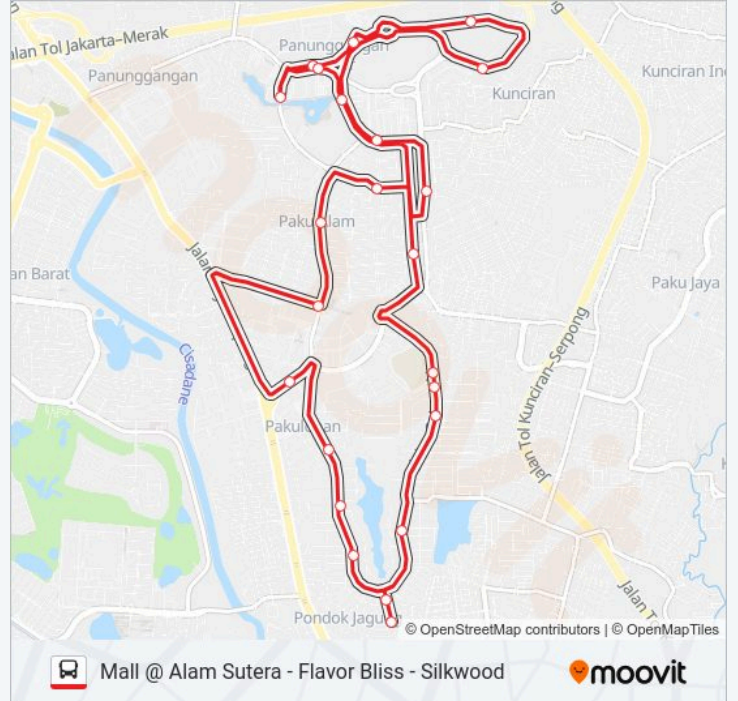

(1) Mall @ Alam Sutera - Flavor Bliss - Silkwood: 07:10 - 19:12

Gunakan Moovit app untuk menemukan stasiun SUTERALOOP RED LINE 2 bis terdekat dan cari tahu kedatangan SUTERALOOP RED LINE 2 bis berikutnya.

Arah: Mall @ Alam Sutera - Flavor Bliss - Silkwood

24 pemberhentian

[LIHAT JADWAL JALUR](#)

Mall @ Alam Sutera 1
Mall @ Alam Sutera 2
IKEA
Renata
Prominence
Palmyra
Palma
Mentari
Base 2
The Flavor Bliss
Amarylis
Riviera
Telaga Biru
Elok
Minimart
Danau Biru
Magnolia
Narada
St. Laurensia
Olivia

Jadwal waktu SUTERALOOP RED LINE 2 bis

Jadwal waktu Rute Mall @ Alam Sutera - Flavor Bliss - Silkwood

Minggu	Tidak Beroperasi
Senin	07:10 - 19:12
Selasa	07:10 - 19:12
Rabu	07:10 - 19:12
Kamis	07:10 - 19:12
Jumat	07:10 - 19:12
Sabtu	Tidak Beroperasi

Informasi SUTERALOOP RED LINE 2 bis**Arah:** Mall @ Alam Sutera - Flavor Bliss - Silkwood**Pemberhentian:** 24**Waktu Perjalanan:** 42 mnt**Ringkasan Jalur:**

Danau Utara

Synergy

Silkwood

Mall @ Alam Sutera 1