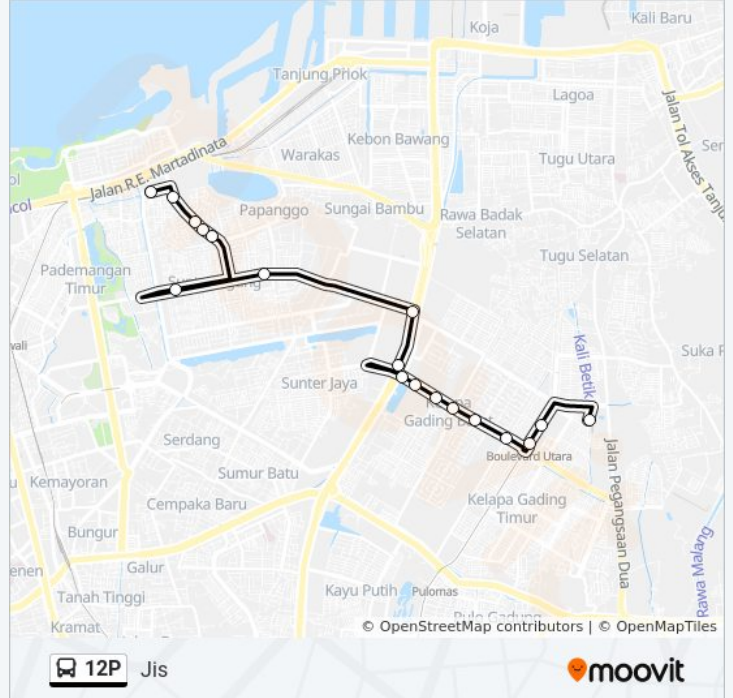

Jis

Gunakan App

12P bis jalur (Jis) memiliki 2 rute. Pada hari kerja biasa waktu operasinya adalah:

(1) Jis: 05.00 - 22.00(2) St. LRT Pegangsaan Dua: 05.00 - 22.00

Gunakan Moovit app untuk menemukan stasiun 12P bis terdekat dan cari tahu kedatangan 12P bis berikutnya.

Arah: Jis

18 pemberhentian

[LIHAT JADWAL JALUR](#)

Stasiun LRT Pegangsaan Dua
Mall Kelapa Gading
Stasiun LRT Boulevard Utara 1
Boulevard Pelapah Raya
ACE Hardware Kelapa Gading
Boulevard Bukit Gading Raya
Institut Kesehatan Raya
Ruko Boulevard Barat Raya
Boulevard Inspeksi Kali Sunter
Sunter Boulevard Barat 1
Sunter Kelapa Gading 1
Sunter Karya
Sunter Utara
BNN Jakarta Utara
Jalan Sunter Permai 2
Seberang RS Sulianti Saroso
SDN Sunter Agung 09
Jakarta International Stadium

Jadwal waktu 12P bis

Jadwal waktu Rute Jis

Senin	05.00 - 22.00
Selasa	05.00 - 22.00
Rabu	05.00 - 22.00
Kamis	05.00 - 22.00
Jumat	05.00 - 22.00
Sabtu	05.00 - 22.00
Minggu	05.00 - 22.00

Informasi 12P bis**Arah:** Jis**Pemberhentian:** 18**Waktu Perjalanan:** 41 mnt**Ringkasan Jalur:**

Informasi 12P bis

Arah: St. LRT Pegangsaan Dua

Pemberhentian: 16

Waktu Perjalanan: 42 mnt

Ringkasan Jalur:

Jadwal waktu dan peta rute 12P bis tersedia dalam format PDF di moovitapp.com. Gunakan [Moovit App](#) untuk melihat waktu langsung kedatangan bis, jadwal kereta atau jadwal kereta bawah tanah, dan petunjuk langkah demi langkah untuk semua transportasi umum di Jakarta.