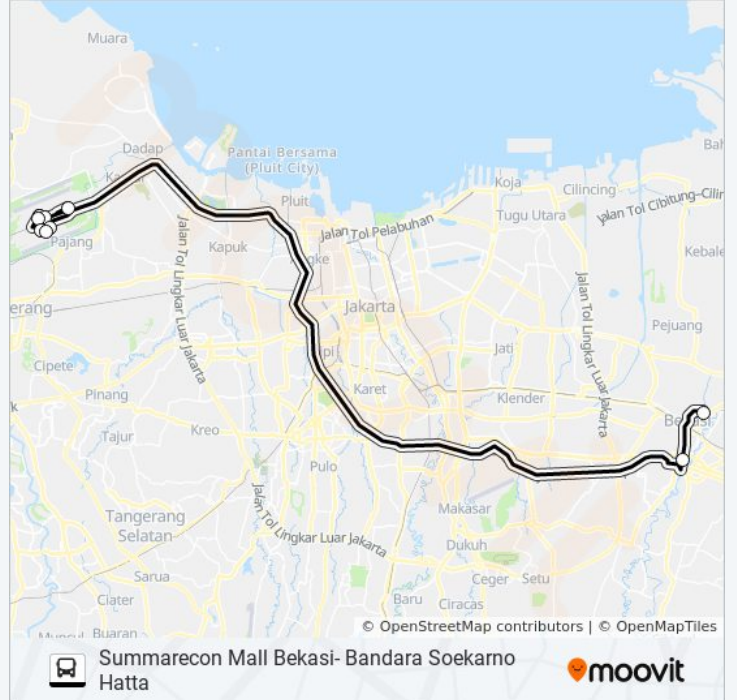

JAC SMB bis jalur Summarecon Mall Bekasi- Bandara Soekarno Hatta memiliki satu rute. Pada hari kerja biasa waktu operasinya adalah:

(1) Summarecon Mall Bekasi -Bandara Soekarno Hatta: 04.00 - 14.00

Gunakan Moovit app untuk menemukan stasiun JAC SMB bis terdekat dan cari tahu kedatangan JAC SMB bis berikutnya.

**Arah: Summarecon Mall Bekasi -Bandara Soekarno Hatta**

9 pemberhentian

[LIHAT JADWAL JALUR](#)

Summarecon Bekasi

Tol Barat 1

Terminal 1a Soekarno Hatta

Terminal 1b Soekarno Hatta

Terminal 1c Soekarno Hatta

Terminal 2d Soekarno Hatta

Terminal 2e Soekarno Hatta

Shelter Bus Terminal 2f

Terminal 3 Soekarno-Hatta

**Jadwal waktu JAC SMB bis**

Jadwal waktu Rute Summarecon Mall Bekasi - Bandara Soekarno Hatta

Senin	04.00 - 14.00
Selasa	04.00 - 14.00
Rabu	04.00 - 14.00
Kamis	04.00 - 14.00
Jumat	04.00 - 14.00
Sabtu	04.00 - 14.00
Minggu	04.00 - 14.00

**Informasi JAC SMB bis**

**Arah:** Summarecon Mall Bekasi -Bandara Soekarno Hatta

**Pemberhentian:** 9

**Waktu Perjalanan:** 86 mnt

**Ringkasan Jalur:**

Jadwal waktu dan peta rute JAC SMB bis tersedia dalam format PDF di [moovitapp.com](https://moovitapp.com). Gunakan [Moovit App](#) untuk melihat waktu langsung kedatangan bis, jadwal kereta atau jadwal kereta bawah tanah, dan petunjuk langkah demi langkah untuk semua transportasi umum di Jakarta.