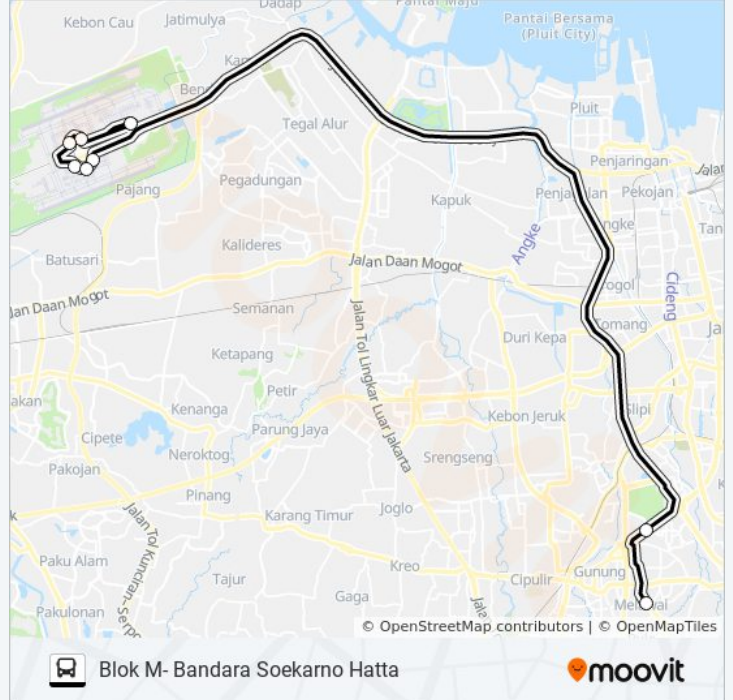

 JAC BLOK M

Blok M- Bandara Soekarno Hatta

Gunakan App

JAC BLOK M bis jalur Blok M- Bandara Soekarno Hatta memiliki satu rute. Pada hari kerja biasa waktu operasinya adalah:

(1) Bandara Soekarno Hatta: 05.00 - 13.30

Gunakan Moovit app untuk menemukan stasiun JAC BLOK M bis terdekat dan cari tahu kedatangan JAC BLOK M bis berikutnya.

**Arah: Bandara Soekarno Hatta**

8 pemberhentian

[LIHAT JADWAL JALUR](#)

Pasar Raya Blok M

FX Sudirman

Terminal 1a Soekarno Hatta

Terminal 1b Soekarno Hatta

Terminal 1c Soekarno Hatta

Terminal 2d Soekarno Hatta

Terminal 2 Soekarno-Hatta

Terminal 3 Soekarno-Hatta

**Jadwal waktu JAC BLOK M bis**

Jadwal waktu Rute Bandara Soekarno Hatta

Senin	05.00 - 13.30
Selasa	05.00 - 13.30
Rabu	05.00 - 13.30
Kamis	05.00 - 13.30
Jumat	05.00 - 13.30
Sabtu	05.00 - 13.30
Minggu	05.00 - 13.30

**Informasi JAC BLOK M bis****Arah:** Bandara Soekarno Hatta**Pemberhentian:** 8**Waktu Perjalanan:** 50 mnt**Ringkasan Jalur:**