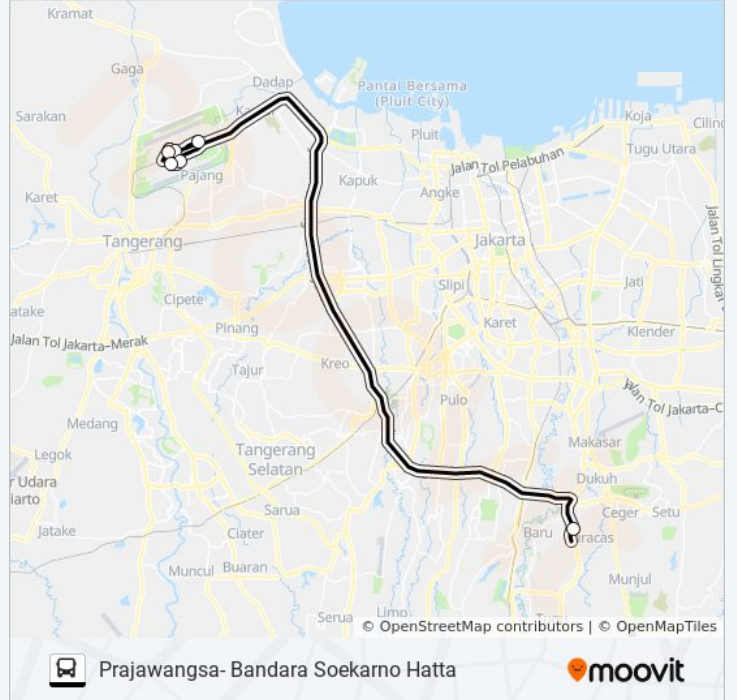

## JAC PRAJAWANGSA

Prajawangsa- Bandara Soekarno  
Hatta

Gunakan App

JAC PRAJAWANGSA bis jalur Prajawangsa- Bandara Soekarno Hatta memiliki satu rute. Pada hari kerja biasa waktu operasinya adalah:

(1) Prajawangsa - Bandara Soekarno Hatta: 05.00 - 06.00

Gunakan Moovit app untuk menemukan stasiun JAC PRAJAWANGSA bis terdekat dan cari tahu kedatangan JAC PRAJAWANGSA bis berikutnya.

**Arah: Prajawangsa - Bandara Soekarno Hatta**

7 pemberhentian

[LIHAT JADWAL JALUR](#)

Pool Blue Bird Cijantung

Terminal 1a Soekarno Hatta

Terminal 1c Soekarno Hatta

Terminal 2d Soekarno Hatta

Terminal 2e Soekarno Hatta

Shelter Bus Terminal 2f

Terminal 3 Soekarno-Hatta

**Jadwal waktu JAC PRAJAWANGSA bis**Jadwal waktu Rute Prajawangsa - Bandara  
Soekarno Hatta

Senin	05.00 - 06.00
Selasa	05.00 - 06.00
Rabu	05.00 - 06.00
Kamis	05.00 - 06.00
Jumat	05.00 - 06.00
Sabtu	05.00 - 06.00
Minggu	05.00 - 06.00

**Informasi JAC PRAJAWANGSA bis****Arah:** Prajawangsa - Bandara Soekarno Hatta**Pemberhentian:** 7**Waktu Perjalanan:** 65 mnt**Ringkasan Jalur:**