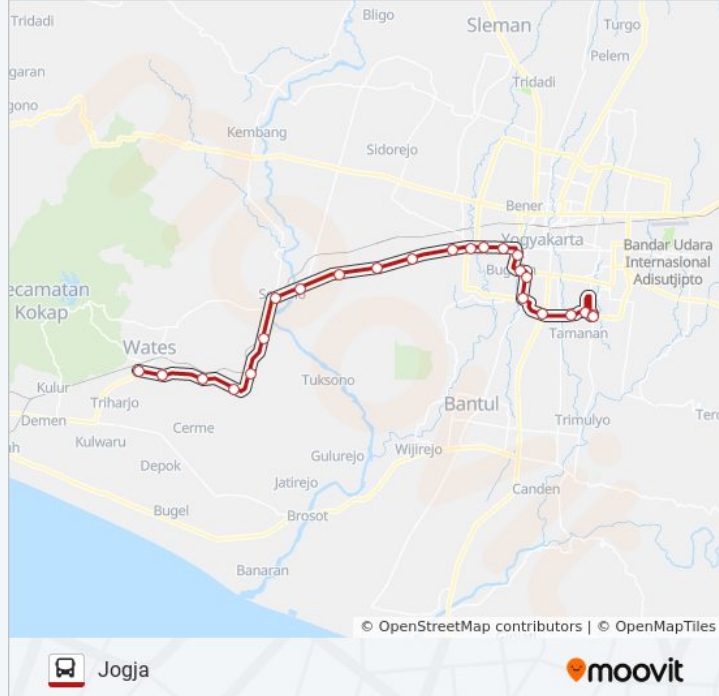

JOGJA - WATES

Jogja

[Lihat Pada Mode Situs Web](#)

JOGJA - WATES bis jalur (Jogja) memiliki 2 rute. Pada hari kerja biasa waktu operasinya adalah:

(1) Jogja: 5:00 AM - 4:00 PM(2) Wates: 5:00 AM - 4:00 PM

Gunakan Moovit app untuk menemukan stasiun JOGJA - WATES bis terdekat dan cari tahu kedatangan JOGJA - WATES bis berikutnya.

Jalan Wates-Yogyakarta

Jalan Ringroad Barat 51

Jalan Wates-Yogyakarta

Jalan Wates-Yogyakarta 125

Jalan Ringroad Barat

Jalan Jogja - Purworejo 1

Jalan Wates 256

Jalan Wates 5

**Jadwal waktu JOGJA - WATES bis**

Jadwal waktu Rute Jogja

Sunday	5:00 AM - 4:00 PM
Monday	5:00 AM - 4:00 PM
Tuesday	5:00 AM - 4:00 PM
Wednesday	5:00 AM - 4:00 PM
Thursday	5:00 AM - 4:00 PM
Friday	5:00 AM - 4:00 PM
Saturday	5:00 AM - 4:00 PM

**Informasi JOGJA - WATES bis****Arah:** Jogja**Pemberhentian:** 24**Waktu Perjalanan:** 46 mnt**Ringkasan Jalur:**

Jalan Ringroad Selatan 545

Jalan Imogiri Timur 217a

Jalan Imogiri Timur 217