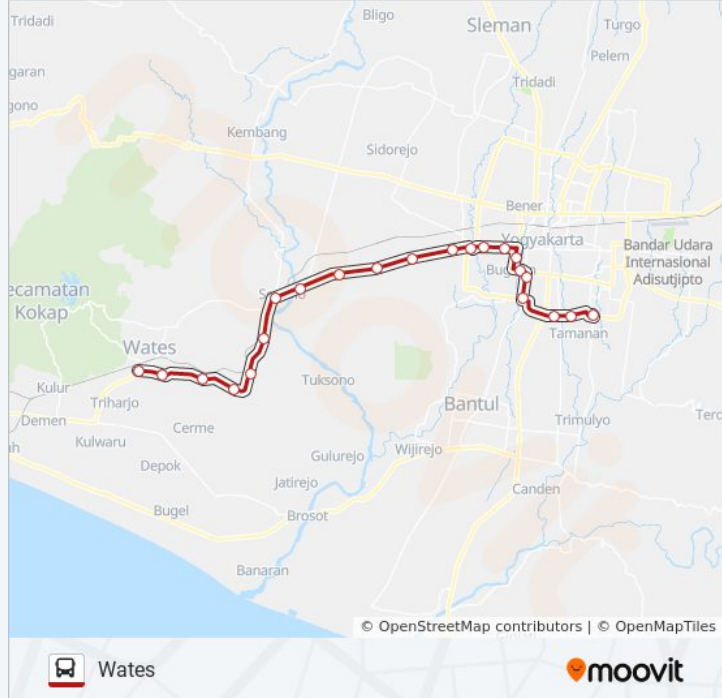

Jalan Wates-Yogyakarta 47

Jalan Wates-Yogyakarta

Jalan Kolonel Sugiono, 44

Jalan Sutijab 54

Jadwal waktu dan peta rute JOGJA - WATES bis tersedia dalam format PDF di moovitapp.com. Gunakan [Moovit App](#) untuk melihat waktu langsung kedatangan bis, jadwal kereta atau jadwal kereta bawah tanah, dan petunjuk langkah demi langkah untuk semua transportasi umum di Yogyakarta.

[Tentang Moovit](#) • [Solusi MaaS](#) • [Negara yang didukung](#) • [Komunitas Mooviter](#)

© 2023 Moovit - Hak Cipta Dilindungi

Cek waktu tiba langsung