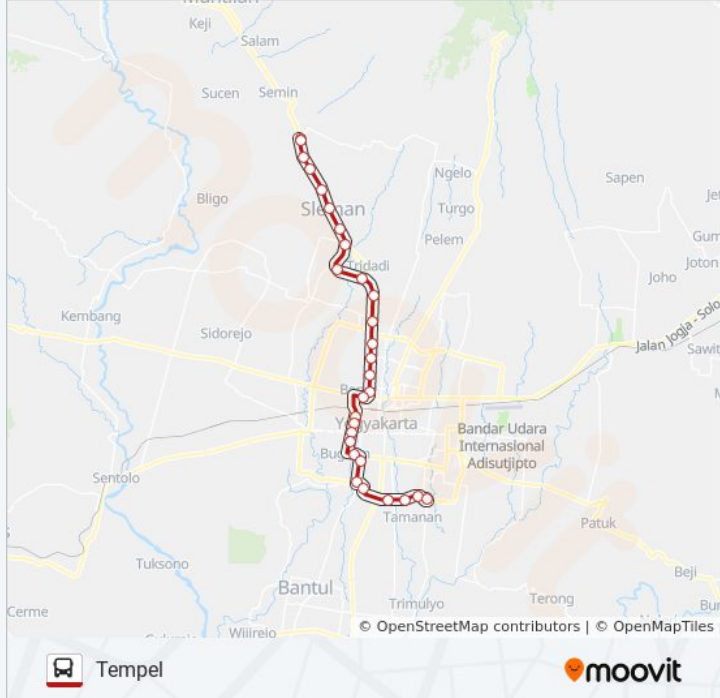

Jalan Ringroad Selatan 545

Jalan Ringroad Selatan 21

Jalan Imogiri Timur 217

### Informasi JOGJA - TEMPEL bis

**Arah:** Tempel

**Pemberhentian:** 29

**Waktu Perjalanan:** 56 mnt

**Ringkasan Jalur:**

Jalan Magelang 66

Jalan Ringroad Selatan 223

Jalan Ringroad Selatan

Jadwal waktu dan peta rute JOGJA - TEMPEL bis tersedia dalam format PDF di [moovitapp.com](https://moovitapp.com). Gunakan [Moovit App](#) untuk melihat waktu langsung kedatangan bus, jadwal kereta atau jadwal kereta bawah tanah, dan petunjuk langkah demi langkah untuk semua transportasi umum di Yogyakarta.