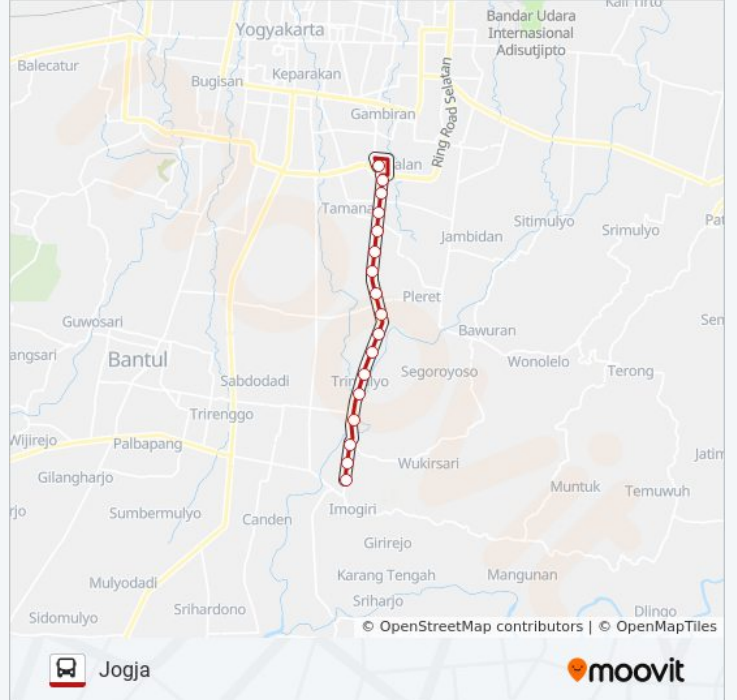

JOGJA - IMOGIRI

Imogiri

[Lihat Pada Mode Situs Web](#)

JOGJA - IMOGIRI bis jalur (Imogiri) memiliki 2 rute. Pada hari kerja biasa waktu operasinya adalah:

(1) Imogiri: 5:00 - 22:00(2) Jogja: 5:00 - 22:00

Gunakan Moovit app untuk menemukan stasiun JOGJA - IMOGIRI bis terdekat dan cari tahu kedatangan JOGJA - IMOGIRI bis berikutnya.

Arah: Imogiri

17 pemberhentian

[LIHAT JADWAL JALUR](#)

Jalan Imogiri Timur 195
Jalan Imogiri Timur 164
Jalan Imogiri Timur 69
Jalan Imogiri Timur 9
Jalan Imogiri Timur 7
Jalan Imogiri Timur 2
Jalan Imogiri Timur 5
Jalan Imogiri Timur 7
Jalan Imogiri Timur 10
Jalan Imogiri Timur
Jalan Imogiri Timur
Jalan Imogiri Timur
Jalan Imogiri Timur
Jalan Imogiri Timur
Jalan Imogiri Timur 12
Jalan Imogiri Timur 96
Jalan Imogiri Timur 96

Informasi JOGJA - IMOGIRI bis**Arah:** Imogiri**Pemberhentian:** 17**Waktu Perjalanan:** 24 mnt**Ringkasan Jalur:**

Arah: Jogja

17 pemberhentian
[LIHAT JADWAL JALUR](#)

- Jalan Imogiri Timur 96
- Jalan Imogiri Timur 96
- Jalan Imogiri Timur 12
- Jalan Imogiri Timur
- Jalan Imogiri Timur
- Jalan Imogiri Timur
- Jalan Imogiri Timur
- Jalan Imogiri Timur
- Jalan Imogiri Timur 10
- Jalan Imogiri Timur 7
- Jalan Imogiri Timur 5
- Jalan Imogiri Timur 2
- Jalan Imogiri Timur 7
- Jalan Imogiri Timur 9
- Jalan Imogiri Timur 69
- Jalan Imogiri Timur 164
- Jalan Imogiri Timur 195

Informasi JOGJA - IMOGIRI bis

Arah: Jogja
Pemberhentian: 17
Waktu Perjalanan: 24 mnt
Ringkasan Jalur:

Jadwal waktu dan peta rute JOGJA - IMOGIRI bis tersedia dalam format PDF di moovitapp.com. Gunakan [Moovit App](#) untuk melihat waktu langsung kedatangan bis, jadwal kereta atau jadwal kereta bawah tanah, dan petunjuk langkah demi langkah untuk semua transportasi umum di Yogyakarta.