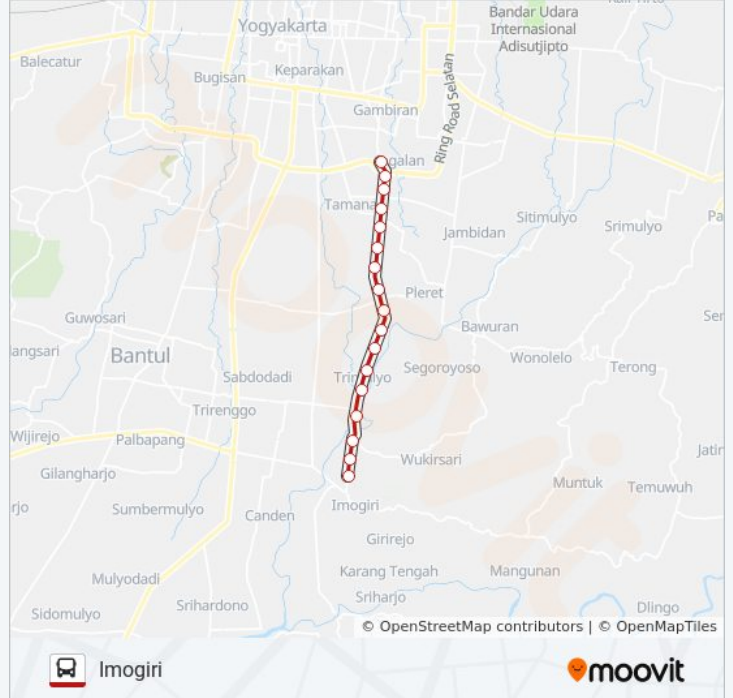

JOGJA - IMOGIRI

Imogiri

[Lihat Pada Mode Situs Web](#)

JOGJA - IMOGIRI bis jalur (Imogiri) memiliki 2 rute. Pada hari kerja biasa waktu operasinya adalah:

(1) Imogiri: 5:00 - 22:00(2) Jogja: 5:00 - 22:00

Gunakan Moovit app untuk menemukan stasiun JOGJA - IMOGIRI bis terdekat dan cari tahu kedatangan JOGJA - IMOGIRI bis berikutnya.

Arah: Imogiri

17 pemberhentian

[LIHAT JADWAL JALUR](#)

Jalan Imogiri Timur 195
Jalan Imogiri Timur 164
Jalan Imogiri Timur 69
Jalan Imogiri Timur 9
Jalan Imogiri Timur 7
Jalan Imogiri Timur 2
Jalan Imogiri Timur 5
Jalan Imogiri Timur 7
Jalan Imogiri Timur 10
Jalan Imogiri Timur
Jalan Imogiri Timur
Jalan Imogiri Timur
Jalan Imogiri Timur
Jalan Imogiri Timur
Jalan Imogiri Timur 12
Jalan Imogiri Timur 96
Jalan Imogiri Timur 96

Informasi JOGJA - IMOGIRI bis**Arah:** Imogiri**Pemberhentian:** 17**Waktu Perjalanan:** 24 mnt**Ringkasan Jalur:**

Arah: Jogja

17 pemberhentian
[LIHAT JADWAL JALUR](#)

- Jalan Imogiri Timur 96
- Jalan Imogiri Timur 96
- Jalan Imogiri Timur 12
- Jalan Imogiri Timur
- Jalan Imogiri Timur
- Jalan Imogiri Timur
- Jalan Imogiri Timur
- Jalan Imogiri Timur
- Jalan Imogiri Timur 10
- Jalan Imogiri Timur 7
- Jalan Imogiri Timur 5
- Jalan Imogiri Timur 2
- Jalan Imogiri Timur 7
- Jalan Imogiri Timur 9
- Jalan Imogiri Timur 69
- Jalan Imogiri Timur 164
- Jalan Imogiri Timur 195