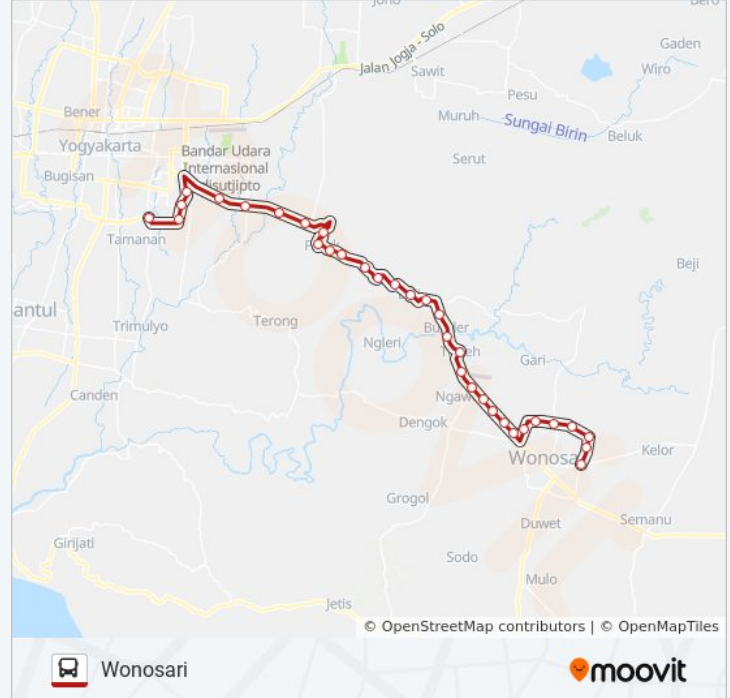

Jalan Yogyakarta - Wonosari

Jalan Yogyakarta - Wonosari

Jalan Yogyakarta - Wonosari

Jalan Yogyakarta - Wonosari

Jalan Yogyakarta - Wonosari 8

Jalan Yogyakarta - Wonosari

Jalan Yogyakarta - Wonosari

Jalan Yogyakarta - Wonosari

Jalan Yogyakarta - Wonosari 8

Jalan Yogyakarta - Wonosari 8

Jalan Yogyakarta - Wonosari 2013

Jalan Yogyakarta - Wonosari 945

Jalan Yogyakarta - Wonosari 945

Jalan Lingkar Utara 16

Jalan Ki Demang Wonopawiro 10

Jalan Ki Demang Wonopawiro 16

Jalan Mt Pontjodirjo 16

Jalan Lingkar Luar Utara

Jalan Mt Pontjodirjo

Jalan Lingkar Utara 16

Jadwal waktu dan peta rute JOGJA - WONOSARI bis tersedia dalam format PDF di moovitapp.com. Gunakan [Moovit App](#) untuk melihat waktu langsung kedatangan bis, jadwal kereta atau jadwal kereta bawah tanah, dan petunjuk langkah demi langkah untuk semua transportasi umum di Yogyakarta.

[Tentang Moovit](#) • [Solusi MaaS](#) • [Negara yang didukung](#) • [Komunitas Mooviter](#)

© 2023 Moovit - Hak Cipta Dilindungi

Cek waktu tiba langsung