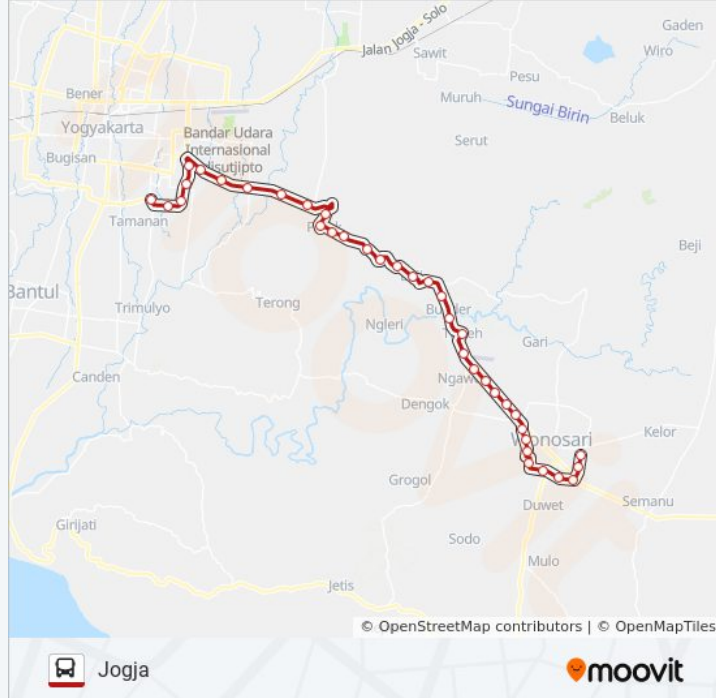

**Informasi JOGJA - WONOSARI bis****Arah:** Jogja**Pemberhentian:** 37**Waktu Perjalanan:** 83 mnt**Ringkasan Jalur:**

Jalan Yogyakarta - Wonosari

Jalan Yogyakarta - Wonosari

Jalan Yogyakarta - Wonosari

Jalan Yogyakarta - Wonosari 522

Jalan Yogyakarta - Wonosari

Jalan Yogyakarta - Wonosari 16

Jalan Yogyakarta - Wonosari

Jalan Wonosari 5

Jalan Wonosari

Jalan Wonosari

Jalan Wonosari 1

Jalan Ringroad Timur 69

Jalan Ringroad Timur 17

Jalan Ringroad Selatan

Jalan Ringroad Selatan

Jalan Imogiri Timur 236-242

**Arah: Wonosari**

33 pemberhentian

[LIHAT JADWAL JALUR](#)

Jalan Imogiri Timur 195