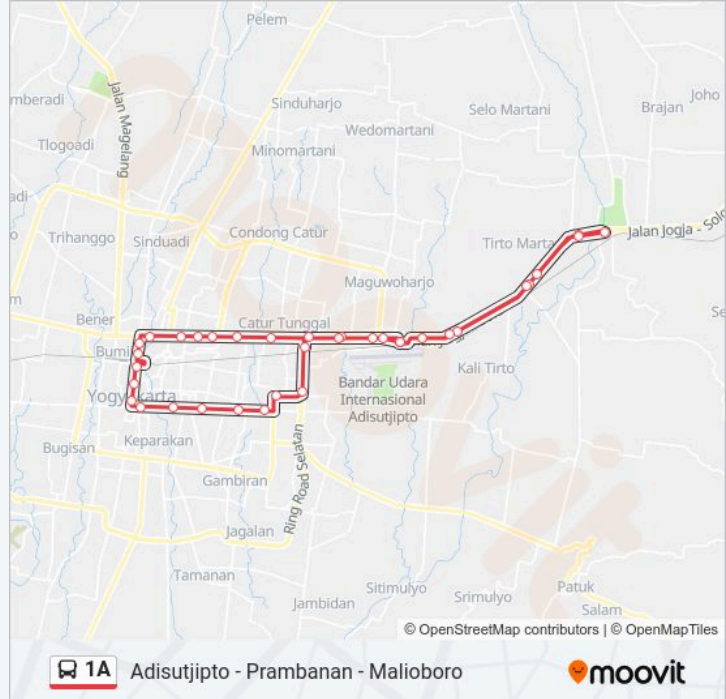

Halte - Mangkubumi 2 (Grand Zuri)

Halte - Malioboro 1 (Inna Garuda)

Halte - Malioboro 2 (Kepatihan)

Halte - Malioboro 3 (Pasar Beringharjo)

Halte - Senopati 2

Halte - Pakualaman

Halte - Gedung Keuangan

Halte - Kusumanegara 3

Halte - Kusumanegara (Gedung Juang)

Halte - Gedong Kuning (Jec)

Tpb - Blok O

Halte - Janti Utara

Halte - Jl. Solo (Alfa)

Halte - Jl. Solo Maguwo

Halte - Bandara Adisutjipto

Jadwal waktu dan peta rute 1A bis tersedia dalam format PDF di moovitapp.com. Gunakan Moovit App untuk melihat waktu langsung kedatangan bus, jadwal kereta atau jadwal kereta bawah tanah, dan petunjuk langkah demi langkah untuk semua transportasi umum di Yogyakarta.

© 2024 Moovit - Hak Cipta Dilindungi