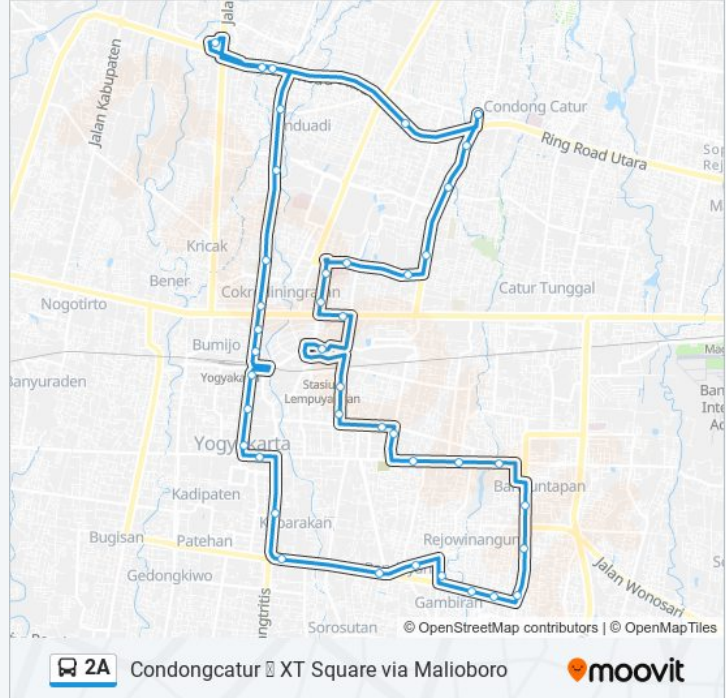

Halte - Gedong Kuning (Dep. Kehutanan)

Tpb - Pilar 1 Gedong Kuning Kota

Tpb - Banguntapan 1 Gedong Kuning

Halte - Kusumanegara (Gembira Loka)

Halte - Kusumanegara 4

Tpb - Gajah Makam Ksmn Kota

Tpb - Among Rogo (Barat Jalan)

Halte - Kenari 2 (Mandala Krida)

Tpb - Dr Sutomo Kota

Tpb - Eks Bioskop Mataram

Halte - Yos Sudarso (Kridosono)

Halte - Sudirman (Bethesda)

Halte - Cik Di Tiro 2 (Dr. Yap)

Tpb - Smpn 1 Yogyakarta (Barat Jalan)

Halte - Jl. Colombo (Kosudgama)

Halte - Jl. Colombo (Uny)

Halte - Uny Gejayan

Tpb - Santren (Barat Jalan)

Tpb - Super Dazzle Gejayan

Halte - Term. Condongcatur

Jadwal waktu dan peta rute 2A bis tersedia dalam format PDF di moovitapp.com. Gunakan [Moovit App](#) untuk melihat waktu langsung kedatangan bis, jadwal kereta atau jadwal kereta bawah tanah, dan petunjuk langkah demi langkah untuk semua transportasi umum di Yogyakarta.

[Tentang Moovit](#) • [Solusi MaaS](#) • [Negara yang didukung](#) • [Komunitas Mooviter](#)

© 2024 Moovit - Hak Cipta Dilindungi

Cek waktu tiba langsung