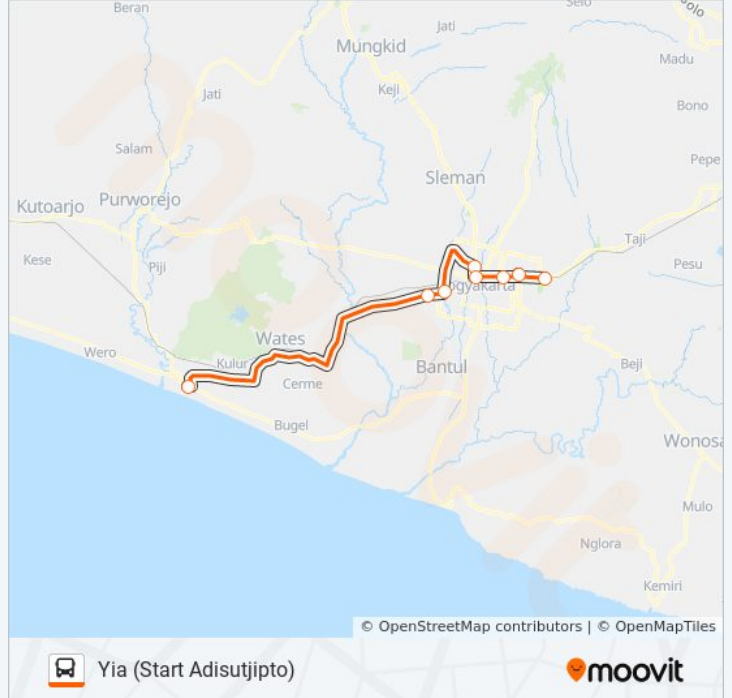

## RUTE TENGAH

Yia (Start Adisutjipto)

[Lihat Pada Mode Situs Web](#)

RUTE TENGAH bis jalur (Yia (Start Adisutjipto)) memiliki 3 rute. Pada hari kerja biasa waktu operasinya adalah: (1) Yia (Start Adisutjipto): 03:00 - 15:00(2) Yia (Start Fave Hotel): 03:00 - 12:00(3) Yogyakarta: 08:00 - 15:00  
Gunakan Moovit app untuk menemukan stasiun RUTE TENGAH bis terdekat dan cari tahu kedatangan RUTE TENGAH bis berikutnya.

**Arah: Yia (Start Adisutjipto)**

8 pemberhentian

[LIHAT JADWAL JALUR](#)

Bandara Adisutjipto

Hotel Urban Latifa

Grand Mercure Hotel

Pesonna Hotel Tugu

Hotel Tara

Amartya Hotel

Rest Area Ambarketawang

Bandara Yia

**Jadwal waktu RUTE TENGAH bis**

Jadwal waktu Rute Yia (Start Adisutjipto)

Sunday	03:00 - 15:00
Monday	03:00 - 15:00
Tuesday	03:00 - 15:00
Wednesday	03:00 - 15:00
Thursday	03:00 - 15:00
Friday	03:00 - 15:00
Saturday	03:00 - 15:00

**Informasi RUTE TENGAH bis****Arah:** Yia (Start Adisutjipto)**Pemberhentian:** 8**Waktu Perjalanan:** 106 mnt**Ringkasan Jalur:**

**Arah: Yia (Start Fave Hotel)**

7 pemberhentian

[LIHAT JADWAL JALUR](#)