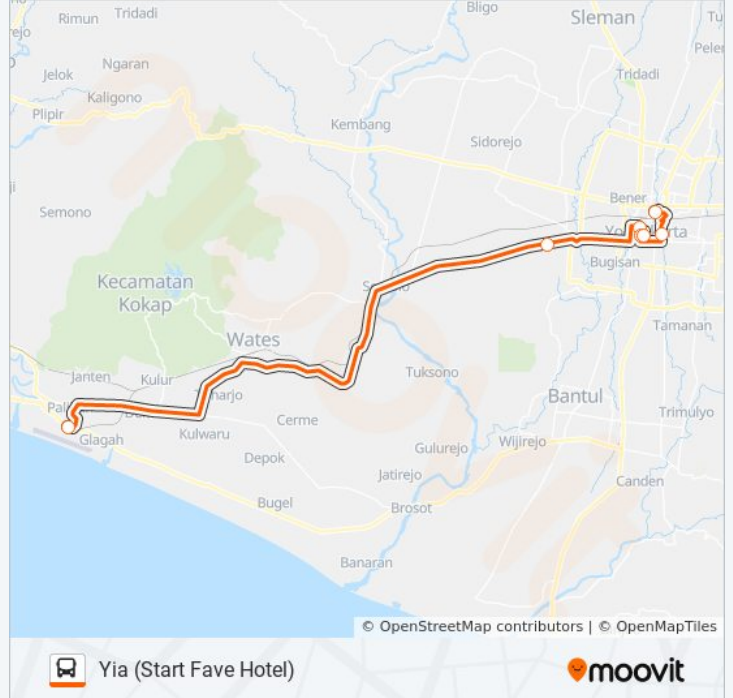

Arah: Yogyakarta

6 pemberhentian

[LIHAT JADWAL JALUR](#)

Bandara Yia

Rest Area Ambarketawang

Cordela Hotel

Pesonna Hotel Malioboro

Hotel Ibis Styles

Favehotel Malioboro

Jadwal waktu RUTE TENGAH bis

Jadwal waktu Rute Yogyakarta

Sunday	08:00 - 15:00
Monday	08:00 - 15:00
Tuesday	08:00 - 15:00
Wednesday	08:00 - 15:00
Thursday	08:00 - 15:00
Friday	08:00 - 15:00
Saturday	08:00 - 15:00

Informasi RUTE TENGAH bis

Arah: Yogyakarta

Pemberhentian: 6

Waktu Perjalanan: 37 mnt

Ringkasan Jalur: