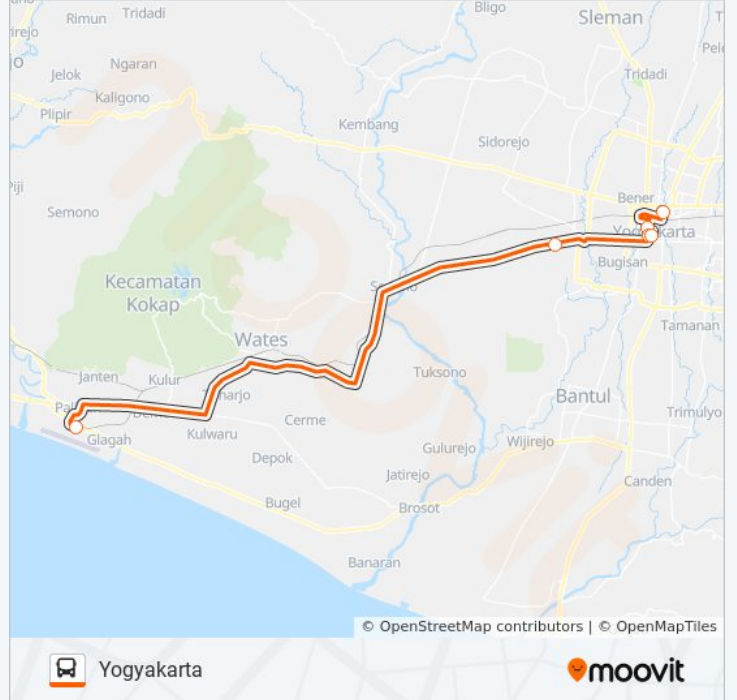

Rest Area Ambarketawang

Cordela Hotel

Pesonna Hotel Malioboro

Hotel Ibis Styles

Favehotel Malioboro

### Jadwal waktu RUTE TENGAH bis

Jadwal waktu Rute Yogyakarta

Sunday	08:00 - 15:00
Monday	08:00 - 15:00
Tuesday	08:00 - 15:00
Wednesday	08:00 - 15:00
Thursday	08:00 - 15:00
Friday	08:00 - 15:00
Saturday	08:00 - 15:00

### Informasi RUTE TENGAH bis

**Arah:** Yogyakarta

**Pemberhentian:** 6

**Waktu Perjalanan:** 37 mnt

**Ringkasan Jalur:**

Jadwal waktu dan peta rute RUTE TENGAH bis tersedia dalam format PDF di [moovitapp.com](https://moovitapp.com). Gunakan [Moovit App](#) untuk melihat waktu langsung kedatangan bis, jadwal kereta atau jadwal kereta bawah tanah, dan petunjuk langkah demi langkah untuk semua transportasi umum di Yogyakarta.