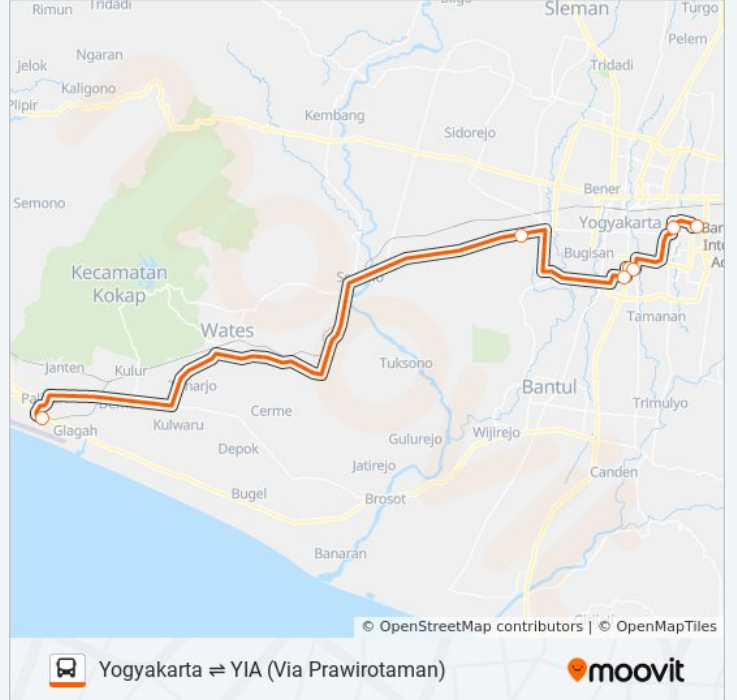

(1) Yia (Start Grand Rohan): 5:00 AM - 1:00 PM(2) Yogyakarta: 8:30 AM - 4:00 PM

Gunakan Moovit app untuk menemukan stasiun RUTE SELATAN bis terdekat dan cari tahu kedatangan RUTE SELATAN bis berikutnya.

**Informasi RUTE SELATAN bis****Arah:** Yia (Start Grand Rohan)**Pemberhentian:** 7**Waktu Perjalanan:** 119 mnt**Ringkasan Jalur:**

**Arah: Yogyakarta**

7 pemberhentian

[LIHAT JADWAL JALUR](#)

Bandara Yia

### Jadwal waktu RUTE SELATAN bis

Jadwal waktu Rute Yogyakarta

|           |                   |
|-----------|-------------------|
| Sunday    | 8:30 AM - 4:00 PM |
| Monday    | 8:30 AM - 4:00 PM |
| Tuesday   | 8:30 AM - 4:00 PM |
| Wednesday | 8:30 AM - 4:00 PM |
| Thursday  | 8:30 AM - 4:00 PM |
| Friday    | 8:30 AM - 4:00 PM |
| Saturday  | 8:30 AM - 4:00 PM |

### Informasi RUTE SELATAN bis

**Arah:** Yogyakarta

**Pemberhentian:** 7

**Waktu Perjalanan:** 37 mnt

**Ringkasan Jalur:**

Jadwal waktu dan peta rute RUTE SELATAN bis tersedia dalam format PDF di [moovitapp.com](https://moovitapp.com). Gunakan [Moovit App](#) untuk melihat waktu langsung kedatangan bus, jadwal kereta atau jadwal kereta bawah tanah, dan petunjuk langkah demi langkah untuk semua transportasi umum di Yogyakarta.