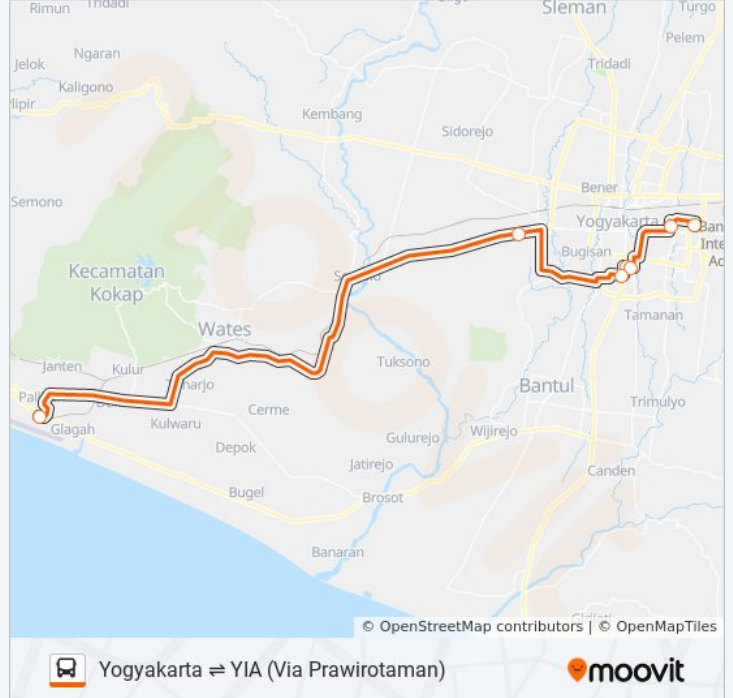

(1) Yia (Start Grand Rohan): 5:00 AM - 1:00 PM(2) Yogyakarta: 8:30 AM - 4:00 PM

Gunakan Moovit app untuk menemukan stasiun RUTE SELATAN bis terdekat dan cari tahu kedatangan RUTE SELATAN bis berikutnya.

Rest Area Ambarketawang

Bandara Yia

**Jadwal waktu RUTE SELATAN bis**

Jadwal waktu Rute Yia (Start Grand Rohan)

|           |                   |
|-----------|-------------------|
| Sunday    | 5:00 AM - 1:00 PM |
| Monday    | 5:00 AM - 1:00 PM |
| Tuesday   | 5:00 AM - 1:00 PM |
| Wednesday | 5:00 AM - 1:00 PM |
| Thursday  | 5:00 AM - 1:00 PM |
| Friday    | 5:00 AM - 1:00 PM |
| Saturday  | 5:00 AM - 1:00 PM |

**Informasi RUTE SELATAN bis****Arah:** Yia (Start Grand Rohan)**Pemberhentian:** 7**Waktu Perjalanan:** 119 mnt**Ringkasan Jalur:**

**Arah: Yogyakarta**

7 pemberhentian

[LIHAT JADWAL JALUR](#)

Bandara Yia