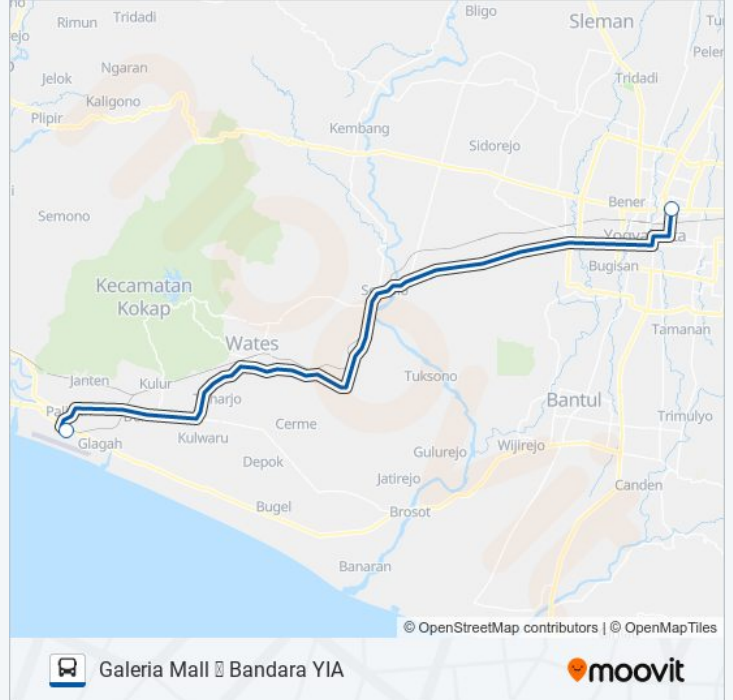

GALERIA YIA

Galeria Mall Bandara YIA

Gunakan App

GALERIA YIA bis jalur Galeria Mall Bandara YIA memiliki satu rute. Pada hari kerja biasa waktu operasinya adalah: (1) Galeria Mall: 07:00 - 23:30

Gunakan Moovit app untuk menemukan stasiun GALERIA YIA bis terdekat dan cari tahu kedatangan GALERIA YIA bis berikutnya.

Arah: Galeria Mall

2 pemberhentian

[LIHAT JADWAL JALUR](#)

Bandara Yia

Tpb - Galeria Mall

Jadwal waktu GALERIA YIA bis

Jadwal waktu Rute Galeria Mall

Minggu	07:00 - 23:30
Senin	07:00 - 23:30
Selasa	07:00 - 23:30
Rabu	07:00 - 23:30
Kamis	07:00 - 23:30
Jumat	07:00 - 23:30
Sabtu	07:00 - 23:30

Informasi GALERIA YIA bis**Arah:** Galeria Mall**Pemberhentian:** 2**Waktu Perjalanan:** 75 mnt**Ringkasan Jalur:**

Jadwal waktu dan peta rute GALERIA YIA bis tersedia dalam format PDF di moovitapp.com. Gunakan [Moovit App](#) untuk melihat waktu langsung kedatangan bis, jadwal kereta atau jadwal kereta bawah tanah, dan petunjuk langkah demi langkah untuk semua transportasi umum di Yogyakarta.