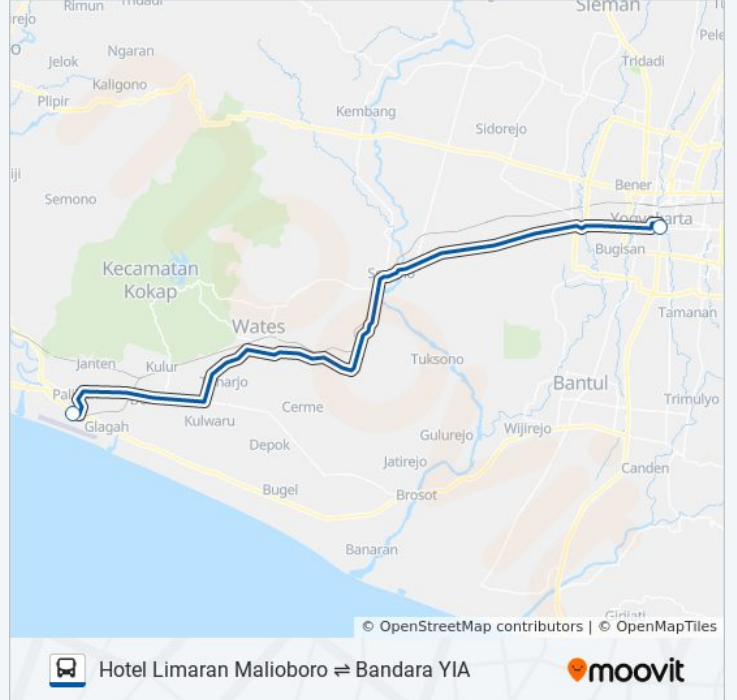

LIMARAN YIA

Hotel Limaran Malioboro  
Bandara YIA

Lihat Pada Mode Situs Web

LIMARAN YIA bis jalur Hotel Limaran Malioboro Bandara YIA memiliki satu rute. Pada hari kerja biasa waktu operasinya adalah:

(1) Bandara Yia: 7:00 - 14:00

Gunakan Moovit app untuk menemukan stasiun LIMARAN YIA bis terdekat dan cari tahu kedatangan LIMARAN YIA bis berikutnya.

**Arah: Bandara Yia**

2 pemberhentian

[LIHAT JADWAL JALUR](#)

Hotel Limaran Malioboro

**Informasi LIMARAN YIA bis****Arah:** Bandara Yia**Pemberhentian:** 2**Waktu Perjalanan:** 70 mnt**Ringkasan Jalur:**

Jadwal waktu dan peta rute LIMARAN YIA bis tersedia dalam format PDF di [moovitapp.com](https://moovitapp.com). Gunakan [Moovit App](#) untuk melihat waktu langsung kedatangan bis, jadwal kereta atau jadwal kereta bawah tanah, dan petunjuk langkah demi langkah untuk semua transportasi umum di Yogyakarta.

## Cek waktu tiba langsung