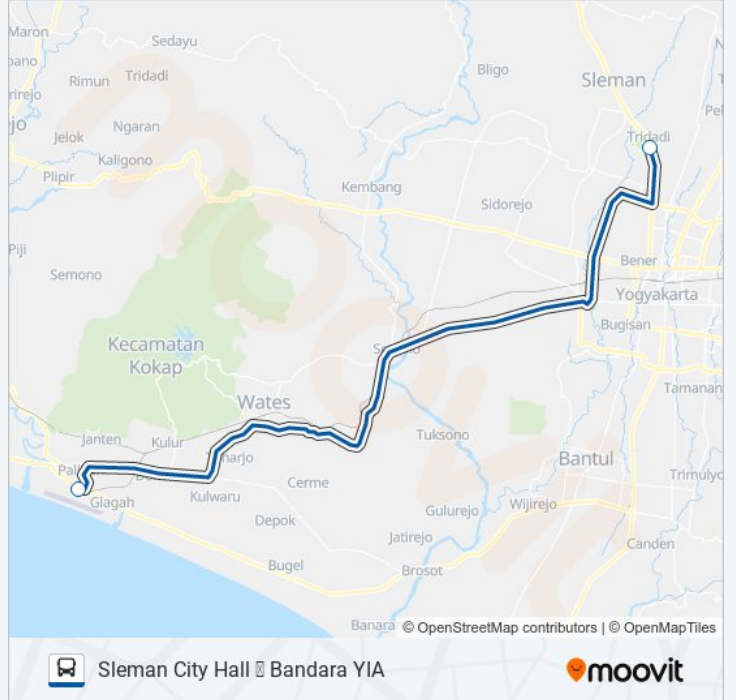

SLEMAN CITY HALL YIASleman City Hall
YIA

Bandara

Gunakan App

SLEMAN CITY HALL YIA bis jalur (Sleman City Hall Bandara YIA) memiliki 2 rute. Pada hari kerja biasa waktu operasinya adalah:

(1) Bandara Yia: 04:00 - 15:15(2) Sleman City Hall: 07:00 - 18:15

Gunakan Moovit app untuk menemukan stasiun SLEMAN CITY HALL YIA bis terdekat dan cari tahu kedatangan SLEMAN CITY HALL YIA bis berikutnya.

Arah: Bandara Yia

2 pemberhentian

[LIHAT JADWAL JALUR](#)

Shuttle Point Damri Sleman

Bandara Yia

Jadwal waktu SLEMAN CITY HALL YIA bis

Jadwal waktu Rute Bandara Yia

Minggu	04:00 - 15:15
Senin	04:00 - 15:15
Selasa	04:00 - 15:15
Rabu	04:00 - 15:15
Kamis	04:00 - 15:15
Jumat	04:00 - 15:15
Sabtu	04:00 - 15:15

Informasi SLEMAN CITY HALL YIA bis**Arah:** Bandara Yia**Pemberhentian:** 2**Waktu Perjalanan:** 95 mnt**Ringkasan Jalur:**

Arah: Sleman City Hall

2 pemberhentian

[LIHAT JADWAL JALUR](#)

Bandara Yia

Shuttle Point Damri Sleman