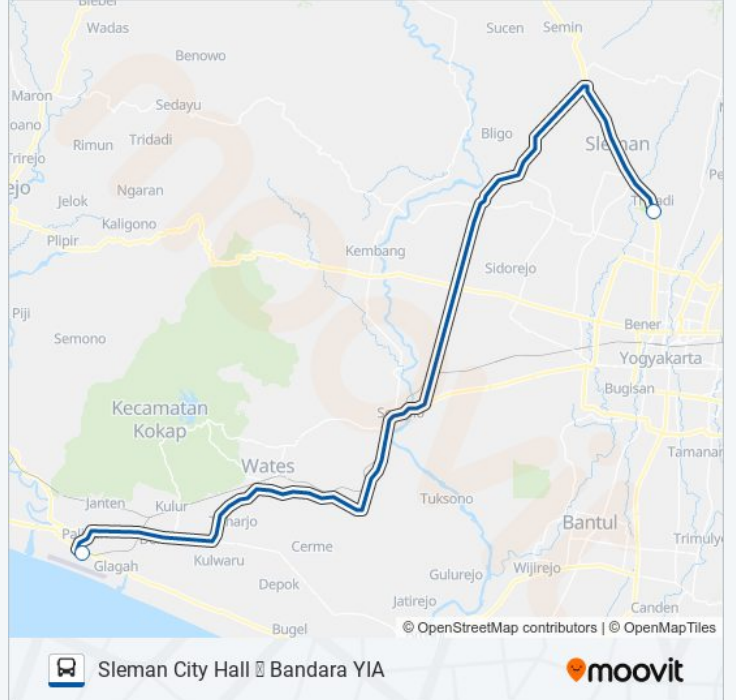

Gunakan Moovit app untuk menemukan stasiun SLEMAN CITY HALL YIA bis terdekat dan cari tahu kedatangan SLEMAN CITY HALL YIA bis berikutnya.

Arah: Bandara Yia

2 pemberhentian

[LIHAT JADWAL JALUR](#)

Shuttle Point Damri Sleman

Informasi SLEMAN CITY HALL YIA bis**Arah:** Bandara Yia**Pemberhentian:** 2**Waktu Perjalanan:** 95 mnt**Ringkasan Jalur:**

Arah: Sleman City Hall

2 pemberhentian

[LIHAT JADWAL JALUR](#)

Bandara Yia

Shuttle Point Damri Sleman

Informasi SLEMAN CITY HALL YIA bis

Arah: Sleman City Hall

Pemberhentian: 2

Waktu Perjalanan: 95 mnt

Ringkasan Jalur:

Jadwal waktu dan peta rute SLEMAN CITY HALL - YIA bis tersedia dalam format PDF di moovitapp.com. Gunakan Moovit App untuk melihat waktu langsung kedatangan bus, jadwal kereta atau jadwal kereta bawah tanah, dan petunjuk langkah demi langkah untuk semua transportasi umum di Yogyakarta.