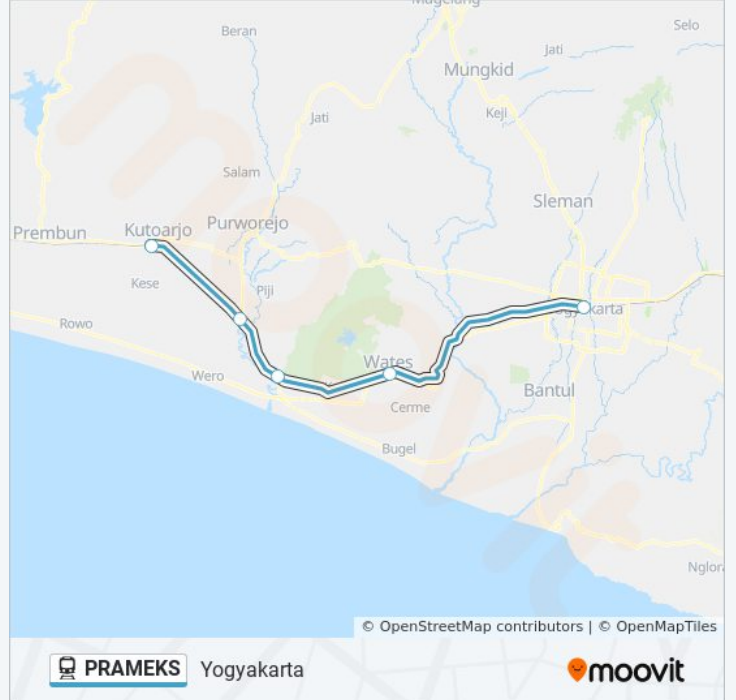

PRAMEKS kereta jalur (Kutoarjo) memiliki 2 rute. Pada hari kerja biasa waktu operasinya adalah:

(1) Kutoarjo: 06:30 - 17:35(2) Yogyakarta: 05:15 - 15:58

Gunakan Moovit app untuk menemukan stasiun PRAMEKS kereta terdekat dan cari tahu kedatangan PRAMEKS kereta berikutnya.

Informasi PRAMEKS kereta**Arah:** Kutoarjo**Pemberhentian:** 5**Waktu Perjalanan:** 73 mnt**Ringkasan Jalur:**

Arah: Yogyakarta

5 pemberhentian

[LIHAT JADWAL JALUR](#)

Kutoarjo

Jenar

Wojo

Stasiun Wates

Stasiun Yogyakarta

Jadwal waktu PRAMEKS kereta

Jadwal waktu Rute Yogyakarta

Monday	05:15 - 15:58
Tuesday	05:15 - 15:58
Wednesday	05:15 - 15:58
Thursday	05:15 - 15:58
Friday	05:15 - 15:58
Saturday	05:15 - 15:58
Sunday	05:15 - 15:58

Informasi PRAMEKS kereta

Arah: Yogyakarta

Pemberhentian: 5

Waktu Perjalanan: 72 mnt

Ringkasan Jalur:

Jadwal waktu dan peta rute PRAMEKS kereta tersedia dalam format PDF di moovitapp.com. Gunakan [Moovit App](#) untuk melihat waktu langsung kedatangan bis, jadwal kereta atau jadwal kereta bawah tanah, dan petunjuk langkah demi langkah untuk semua transportasi umum di Yogyakarta.