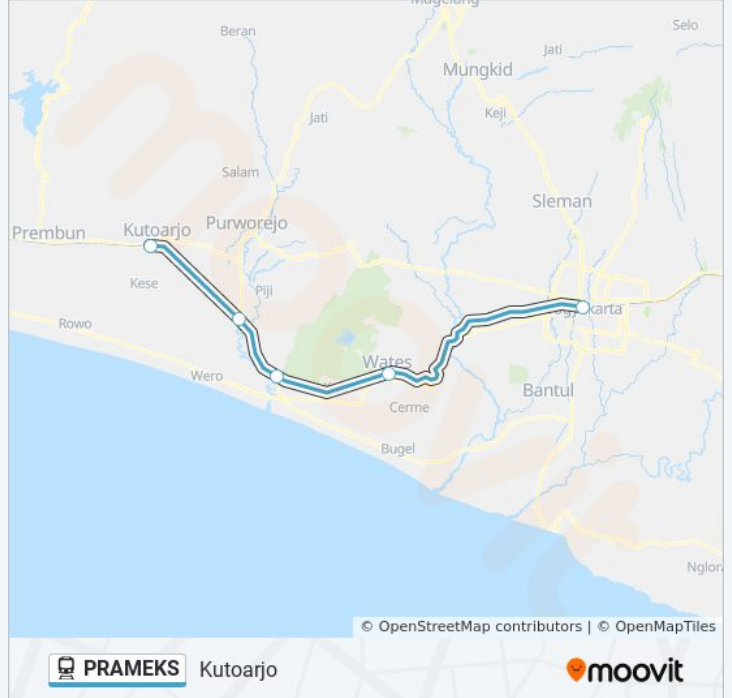

PRAMEKS kereta jalur (Kutoarjo) memiliki 2 rute. Pada hari kerja biasa waktu operasinya adalah:

(1) Kutoarjo: 06:30 - 17:35(2) Yogyakarta: 05:15 - 15:58

Gunakan Moovit app untuk menemukan stasiun PRAMEKS kereta terdekat dan cari tahu kedatangan PRAMEKS kereta berikutnya.

Arah: Kutoarjo

5 pemberhentian

[LIHAT JADWAL JALUR](#)

Stasiun Yogyakarta

Stasiun Wates

Wojo

Jenar

Kutoarjo

Jadwal waktu PRAMEKS kereta

Jadwal waktu Rute Kutoarjo

Monday	06:30 - 17:35
Tuesday	06:30 - 17:35
Wednesday	06:30 - 17:35
Thursday	06:30 - 17:35
Friday	06:30 - 17:35
Saturday	06:30 - 17:35
Sunday	06:30 - 17:35

Informasi PRAMEKS kereta**Arah:** Kutoarjo**Pemberhentian:** 5**Waktu Perjalanan:** 73 mnt**Ringkasan Jalur:**

Arah: Yogyakarta

5 pemberhentian

[LIHAT JADWAL JALUR](#)

Kutoarjo

Jenar

Wojo

Stasiun Wates