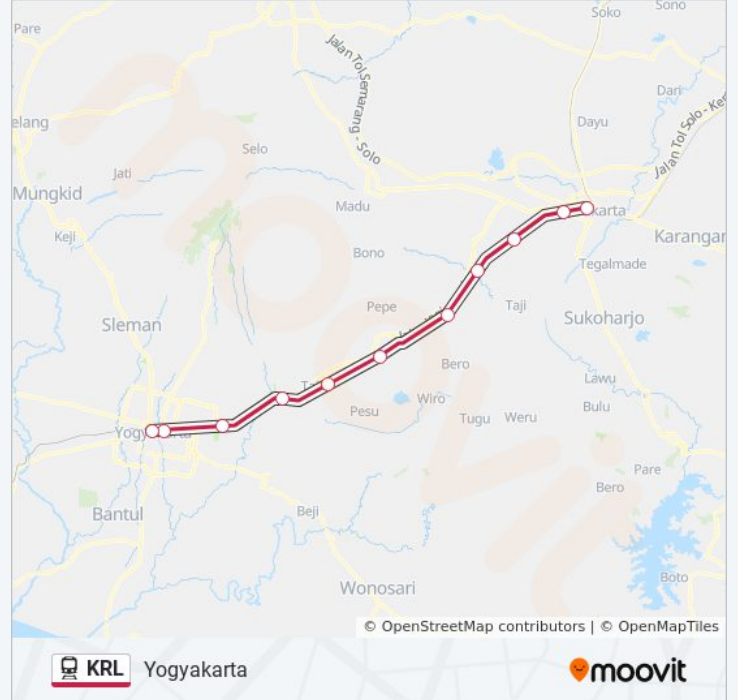

KRL kereta jalur (Palur) memiliki 3 rute. Pada hari kerja biasa waktu operasinya adalah:

(1) Palur: 05:19 - 18:30(2) Solo Balapan: 06:59 - 17:31(3) Yogyakarta: 05:05 - 16:33

Gunakan Moovit app untuk menemukan stasiun KRL kereta terdekat dan cari tahu kedatangan KRL kereta berikutnya.

Arah: Palur

13 pemberhentian

[LIHAT JADWAL JALUR](#)

Stasiun Yogyakarta

Lempuyangan

Maguwo

Brambanan

Srowot

Informasi KRL kereta

Arah: Yogyakarta

Pemberhentian: 13

Waktu Perjalanan: 80 mnt

Ringkasan Jalur:

Lempuyangan

Stasiun Yogyakarta

Jadwal waktu dan peta rute KRL kereta tersedia dalam format PDF di moovitapp.com. Gunakan [Moovit App](#) untuk melihat waktu langsung kedatangan bis, jadwal kereta atau jadwal kereta bawah tanah, dan petunjuk langkah demi langkah untuk semua transportasi umum di Yogyakarta.