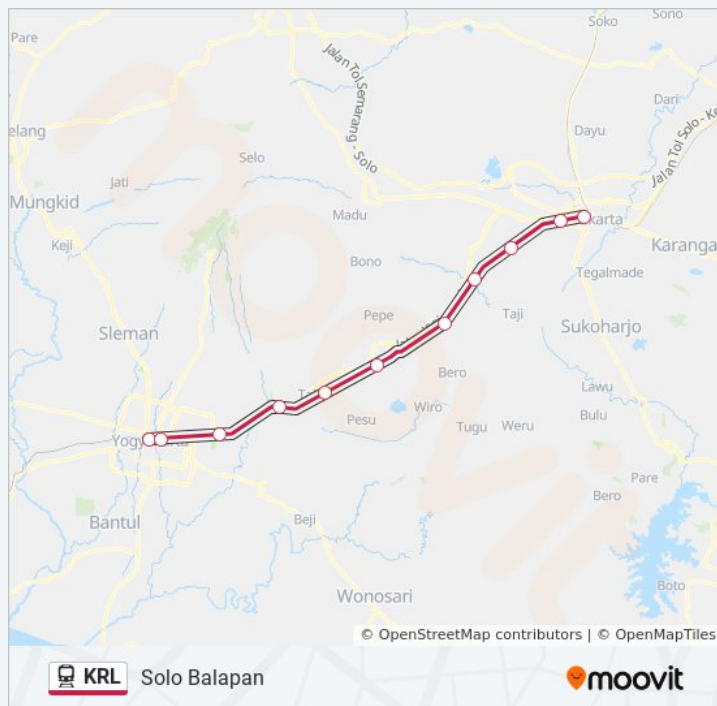

KRL kereta jalur (Palur) memiliki 3 rute. Pada hari kerja biasa waktu operasinya adalah:

(1) Palur: 05:19 - 18:30(2) Solo Balapan: 06:59 - 17:31(3) Yogyakarta: 05:05 - 16:33

Gunakan Moovit app untuk menemukan stasiun KRL kereta terdekat dan cari tahu kedatangan KRL kereta berikutnya.

06:59 - 20:17

Informasi KRL kereta

Arah: Solo Balapan

Pemberhentian: 11

Waktu Perjalanan: 70 mnt

Ringkasan Jalur:

Arah: Yogyakarta

13 pemberhentian