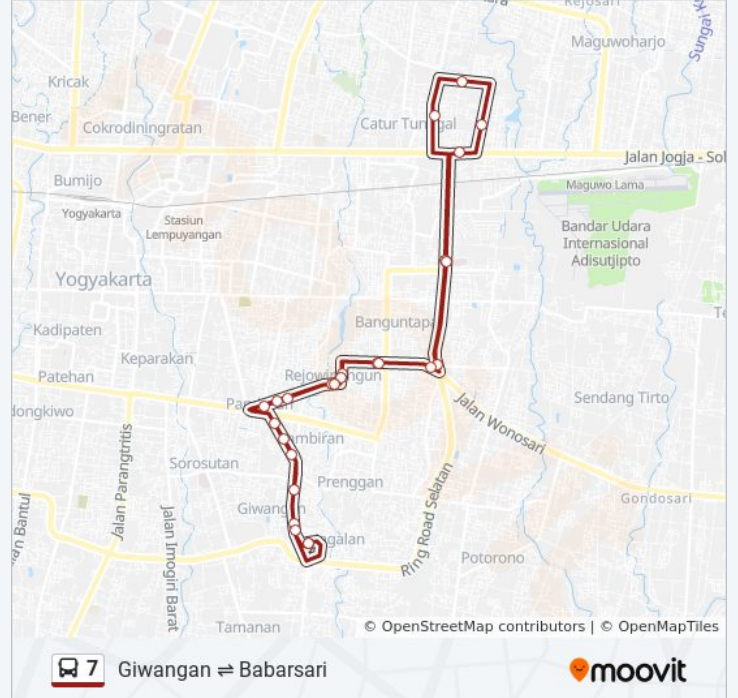

Giwangan Babarsari

Lihat Pada Mode Situs Web

7 bis jalur Giwangan Babarsari memiliki satu rute. Pada hari kerja biasa waktu operasinya adalah:

(1) Giwangan - Babarsari - Giwangan: 5:30 AM - 9:00 PM

Gunakan Moovit app untuk menemukan stasiun 7 bis terdekat dan cari tahu kedatangan 7 bis berikutnya.

## Arah: Giwangan - Babarsari - Giwangan

25 pemberhentian

[LIHAT JADWAL JALUR](#)

- Halte - Term. Giwangan
- Tpb - Pasar Giwangan 1
- Tpb - Gudang Sgm
- Halte - Smk Muhammadiyah 3
- Tpb - Jl. Pramuka
- Halte - Rsi Hidayatullah
- Tpb - Masjid Panembahan
- Tpb - Ki Penjawi 1
- Tpb - Wisma Martha
- Tpb - Ketandan 1
- Tpb - Blok O
- Halte - Janti Utara
- Halte - Mall Sahid J-Walk
- Tpb - Ruko Babarsari
- Tpb - Kledokan Babarsari
- Halte - Rspau Dr.S.Hardjolukito
- Tpb - Polsek Banguntapan
- Tpb - Fujiro Rejowinangun
- Tpb - Ki Penjawi 2
- Tpb - Sd Rejowinangun
- Tpb - Jl. Veteran
- Halte - Psky

## Jadwal waktu 7 bis

Jadwal waktu Rute Giwangan - Babarsari - Giwangan

Sunday	5:30 AM - 9:00 PM
Monday	5:30 AM - 9:00 PM
Tuesday	5:30 AM - 9:00 PM
Wednesday	5:30 AM - 9:00 PM
Thursday	5:30 AM - 9:00 PM
Friday	5:30 AM - 9:00 PM
Saturday	5:30 AM - 9:00 PM

## Informasi 7 bis

**Arah:** Giwangan - Babarsari - Giwangan

**Pemberhentian:** 25

**Waktu Perjalanan:** 66 mnt

**Ringkasan Jalur:**

Halte - Uad

Tpb - Pasar Giwangan 2

Halte - Term. Giwangan