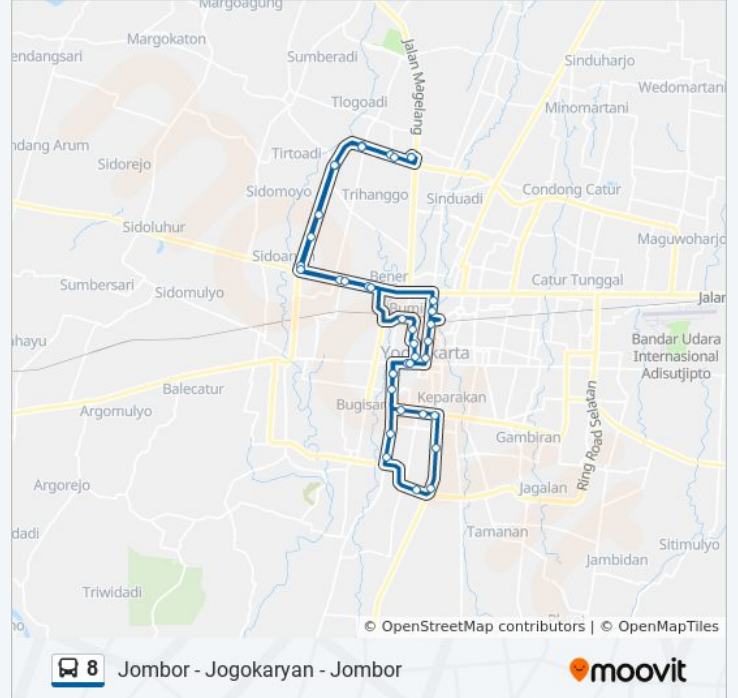

## Jombor - Jogokaryan - Jombor

[Lihat Pada Mode Situs Web](#)

8 bis jalur Jombor - Jogokaryan - Jombor memiliki satu rute. Pada hari kerja biasa waktu operasinya adalah:

(1) Jombor - Jogokaryan - Jombor: 5:30 AM - 8:30 PM

Gunakan Moovit app untuk menemukan stasiun 8 bis terdekat dan cari tahu kedatangan 8 bis berikutnya.

**Arah: Jombor - Jogokaryan - Jombor**

39 pemberhentian

[LIHAT JADWAL JALUR](#)

- Halte - Term. Jombor
- Tpb - Uty Ringroad Utara 2
- Tpb - Simpang Kronggahan 1
- Tpb - Westlake 2
- Tpb - Rs Queen Latifa
- Tpb - Rm Setia Rasa
- Tpb - Simpang Demak Ijo
- Tpb - Giant Jl. Godean
- Tpb - Mirota Godean 1
- Halte - Mangkubumi 1
- Halte - Mangkubumi 2
- Halte - Malioboro 1 (Inna Garuda)
- Halte - Malioboro 2 (Kepatihan)
- Halte - Malioboro 3 (Pasar Beringharjo)
- Halte - Kha Dahlan 1 (Papmi)
- Halte - Ngabean
- Tpb - Spbu Dukuh 2
- Tpb - Pasty 2
- Tpb - Atk Yogyakarta
- Tpb - Salakan Baru
- Tpb - Jogokaryan Kimia Farma 1
- Tpb - Jl. Mayjend Sutoyo (Jokteng Wetan)

**Informasi 8 bis**

**Arah:** Jombor - Jogokaryan - Jombor

**Pemberhentian:** 39

**Waktu Perjalanan:** 104 mnt

**Ringkasan Jalur:**

Tpb - Jl. Mayjend Sutoyo (Pasar Gading)

Halte - Mt Haryono 2 (Sma N 7)

Halte - Tejkusuman (Taman Sari)

Tpb - Total Security (Sp Demak Ijo)

Tpb - Universitas Aisyiyah

Tpb - Westlake 1

Tpb - Simpang Kronggahan 2

Tpb - Uty Ringroad Utara 1

Halte - Term. Jombor

Jadwal waktu dan peta rute 8 bis tersedia dalam format PDF di [moovitapp.com](https://moovitapp.com). Gunakan [Moovit App](#) untuk melihat waktu langsung kedatangan bis, jadwal kereta atau jadwal kereta bawah tanah, dan petunjuk langkah demi langkah untuk semua transportasi umum di Yogyakarta.