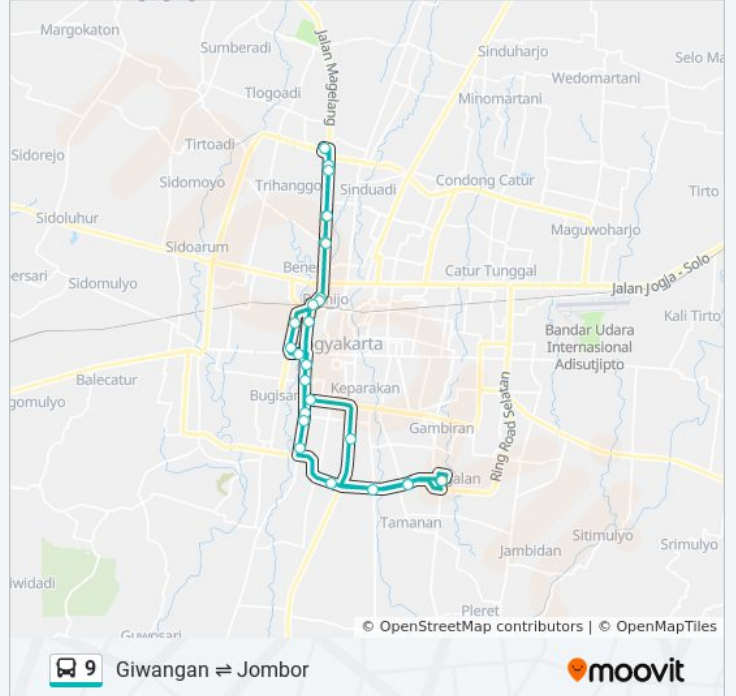

Giwangan Jombor

Lihat Pada Mode Situs Web

9 bis jalur Giwangan - Jombor memiliki satu rute. Pada hari kerja biasa waktu operasinya adalah:

(1) Giwangan - Jombor - Giwangan: 5:30 AM - 7:30 PM

Gunakan Moovit app untuk menemukan stasiun 9 bis terdekat dan cari tahu kedatangan 9 bis berikutnya.

## Arah: Giwangan - Jombor - Giwangan

30 pemberhentian

[LIHAT JADWAL JALUR](#)

- Halte - Term. Giwangan
- Tpb - Uad Ringroad Selatan 2
- Tpb - Simpang Wojo 1
- Tpb - Astra Isuzu
- Tpb - Pasty 1
- Tpb - Spbu Dukuh 1
- Tpb - Kampus Upp 2 Fip Uny
- Halte - Tejokusuman (Taman Sari)
- Halte - Ngabean
- Tpb - Pasar Serangan
- Halte - Cokroaminoto (Sma 1)
- Halte - Smp N 11
- Tpb - Perpusda Samsat Kota Yogya
- Halte - Tentara Pelajar 1 (Smp N 14)
- Tpb - Hotel Utara Kota
- Tpb - Diamond Baru 1
- Tpb - Grand Pasific Restoran
- Tpb - Suzuki Jl. Magelang (Jcm)
- Halte - Term. Jombor
- Tpb - Joglo Semar Jl Magelang
- Tpb - Tvri
- Tpb - Diamond Baru 2

## Informasi 9 bis

**Arah:** Giwangan - Jombor - Giwangan

**Pemberhentian:** 30

**Waktu Perjalanan:** 101 mnt

**Ringkasan Jalur:**

Halte - Tentara Pelajar 2 (Samsat)

Tpb - Jl. Letjen Suprpto 2

Halte - Ngabean

Halte - Mt Haryono 1 (Jokteng Kulon)

Tpb - Jl. Mayjend Sutoyo (Plengkung Gading)

Tpb - Jogokaryan Kimia Farma 2

Tpb - Uad Ringroad Selatan 1

Halte - Term. Giwangan

Jadwal waktu dan peta rute 9 bis tersedia dalam format PDF di [moovitapp.com](https://moovitapp.com). Gunakan [Moovit App](#) untuk melihat waktu langsung kedatangan bis, jadwal kereta atau jadwal kereta bawah tanah, dan petunjuk langkah demi langkah untuk semua transportasi umum di Yogyakarta.