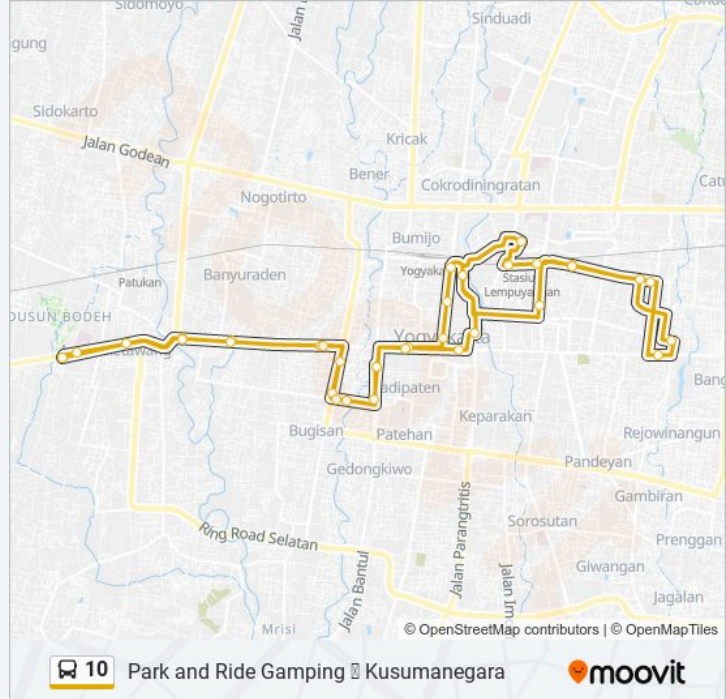

Gunakan Moovit app untuk menemukan stasiun 10 bis terdekat dan cari tahu kedatangan 10 bis berikutnya.

Arah: Gamping - Sgm - Gamping

36 pemberhentian

[LIHAT JADWAL JALUR](#)

Halte - Park And Ride Gamping

Tpb - Pku Gamping

Informasi 10 bis

Arah: Gamping - Sgm - Gamping

Pemberhentian: 36

Waktu Perjalanan: 58 mnt

Ringkasan Jalur:

Tpb - Tni Al 1

Tpb - Tarumartani

Tpb - Smp Kanisius Kota

Tpb - Teras Malioboro

Halte - Malioboro 1 (Inna Garuda)

Halte - Malioboro 2 (Kepatihan)

Halte - Malioboro 3 (Pasar Beringharjo)

Halte - Kha Dahlan 1 (Papmi)

Halte - Ngabean

Tpb - Jl. Letjen S. Parman

Tpb - Sma Muhammadiyah 3

Tpb - Museum Bahari 1

Tpb - Ruko Bayeman 1

Tpb - Pelem Gurih

Halte - Park And Ride Gamping

Jadwal waktu dan peta rute 10 bis tersedia dalam format PDF di moovitapp.com. Gunakan Moovit App untuk melihat waktu langsung kedatangan bus, jadwal kereta atau jadwal kereta bawah tanah, dan petunjuk langkah demi langkah untuk semua transportasi umum di Yogyakarta.