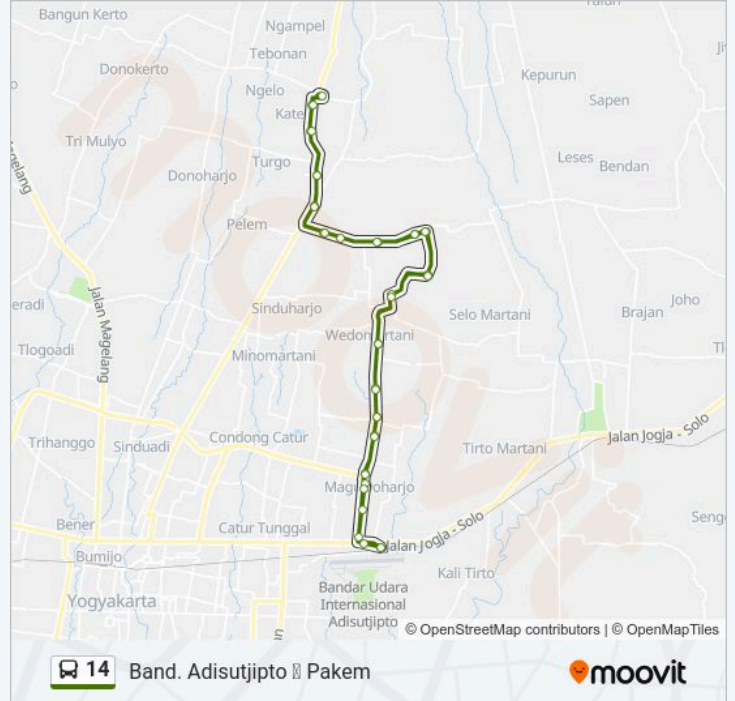

14 bis jalur Band. Adisutjipto ↔ Pakem memiliki satu rute. Pada hari kerja biasa waktu operasinya adalah:

(1) Adisutjipto - Pasar Pakem - Adisutjipto: 05:30-20:00

Gunakan Moovit app untuk menemukan stasiun 14 bis terdekat dan cari tahu kedatangan 14 bis berikutnya.

Man 2 Sleman

Kua Depok

Tpb - Smkn 1 Depok 2

Disnakertrans Diy

Halte - Rru Binamarga

Halte - Jl. Solo Maguwo

Bandara Adisutjipto

Jadwal waktu dan peta rute 14 bis tersedia dalam format PDF di moovitapp.com. Gunakan Moovit App untuk melihat waktu langsung kedatangan bus, jadwal kereta atau jadwal kereta bawah tanah, dan petunjuk langkah demi langkah untuk semua transportasi umum di Yogyakarta.