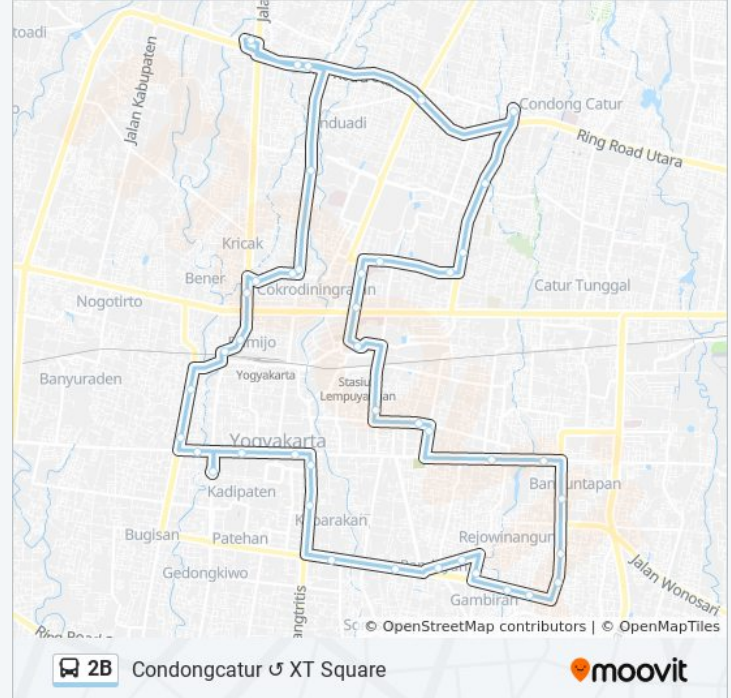

Tpb - Pasar Sepeda Tunjungsari

Halte - Kol. Sugiono 2 (Museum Perjuangan)

Tpb - Purawisata

Halte - Katamso 2

Halte - Senopati 1

Halte - Kha Dahlan 1 (Papmi)

Halte - Ngabean

Tpb - Pasar Serangan

Halte - Cokroaminoto (Sma 1)

Halte - Smp N 11

Tpb - Perpustakaan Samsat Kota Yogya

Halte - Tentara Pelajar 1 (Smp N 14)

Tpb - Hotel Utara Kota

Tpb - Eks Borobudur Plaza 2

Tpb - Wolter Monginsidi, Sleman

Halte - AM Sangaji 1

Halte - Karangjati (Am Sangaji)

Halte - Rru Monjali 2

Halte - Term. Jombor

Halte - Rru Monjali 1

Halte - Rru Kentungan

Halte - Term. Condongcatur

Jadwal waktu dan peta rute 2B bis tersedia dalam format PDF di moovitapp.com. Gunakan [Moovit App](#) untuk melihat waktu langsung kedatangan bis, jadwal kereta atau jadwal kereta bawah tanah, dan petunjuk langkah demi langkah untuk semua transportasi umum di Yogyakarta.

[Tentang Moovit](#) • [Solusi MaaS](#) • [Negara yang didukung](#) • [Komunitas Mooviter](#)

© 2023 Moovit - Hak Cipta Dilindungi

Cek waktu tiba langsung