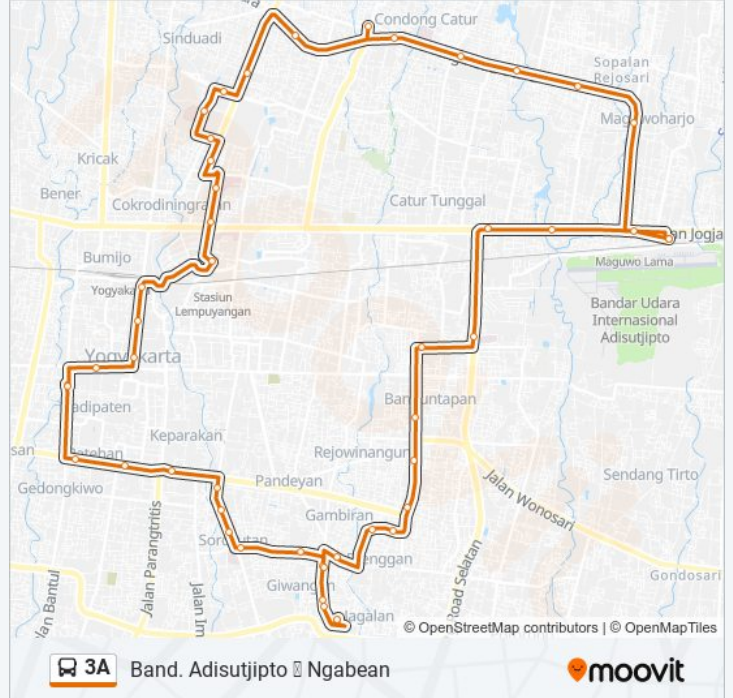

3A bis jalur Band. Adisutjipto Ngabean memiliki satu rute. Pada hari kerja biasa waktu operasinya adalah:

(1) Adisutjipto - Ngabean - Adisutjipto: 05:30 - 19:30

Gunakan Moovit app untuk menemukan stasiun 3A bis terdekat dan cari tahu kedatangan 3A bis berikutnya.

Tpb - Unu Yogyakarta

Tpb - Widya Wiwaha 1

Halte - Sorogenen (Wirosaban)

Halte - Tegalturi 1

Tpb Gudang Sgm 2

Tpb - Pasar Giwangan 2

Halte - Term. Giwangan

Tpb - Pasar Giwangan 1

Tpb - Gudang Sgm

Halte - Tegal Gendu 1

Tpb - Lap. Karang Kotagede

Tpb - Sma N 5 Yogyakarta

Halte - Gedong Kuning (Dep. Kehutanan)

Tpb - Pilar 1 Gedong Kuning Kota

Tpb - Banguntapan 1 Gedong Kuning

Halte - Gedong Kuning (Jec)

Tpb - Blok O

Halte - Janti Utara

Halte - Jl. Solo (Alfa)

Halte - Jl. Solo Maguwo

Halte - Bandara Adisutjipto

Jadwal waktu dan peta rute 3A bis tersedia dalam format PDF di moovitapp.com. Gunakan [Moovit App](#) untuk melihat waktu kedatangan bis, jadwal kereta atau jadwal kereta bawah tanah, dan petunjuk langkah demi langkah untuk semua transportasi umum di Yogyakarta.