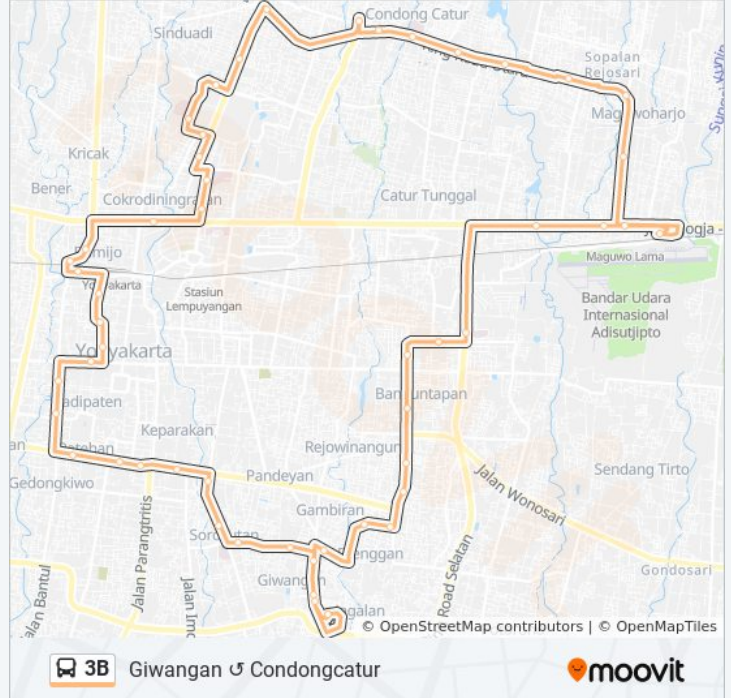

Tpb - Panti Rapih

Halte - Jl. Kaliurang (Pertanian Ugm)

Tpb - Fak. Peternakan Ugm

Halte - Rsup Dr. Sardjito

Tpb - Mm Ep Ugm

Tpb - Hotel Vidi Jakal

Halte - Rru Kentungan

Halte - Term. Condongcatur

Tpb - Rru Btn

Halte - Rru Jih

Halte - Rru Stikes Guna Bangsa

Tpb - Polsek Depok Ringroad Utara

Halte - Rru Instiper 1

Tpb - Smk Tajem Ringroad Utara

Halte - Rru Binamarga

Halte - Jl. Solo Maguwo

Halte - Bandara Adisutjipto

Tpb - Hyundai Jl. Laksda Adisucipto

Halte - Jl. Solo (Jayakarta)

Halte - Rspau Dr.S.Hardjolutito

Halte - Gedong Kuning Wonocatur

Tpb - Bkpm Diy

Halte - Gedong Kuning (Banguntapan)

Tpb - Pilar 2 Banguntapan Bantul

Tpb - Purnomo Mebel

Tpb - Pegadaian Kotagede

Tpb - Lap. Karang 2 Kotagede

Tpb - Tegal Gendu 2

Tpb - Pasar Giwangan 2

Halte - Term. Giwangan