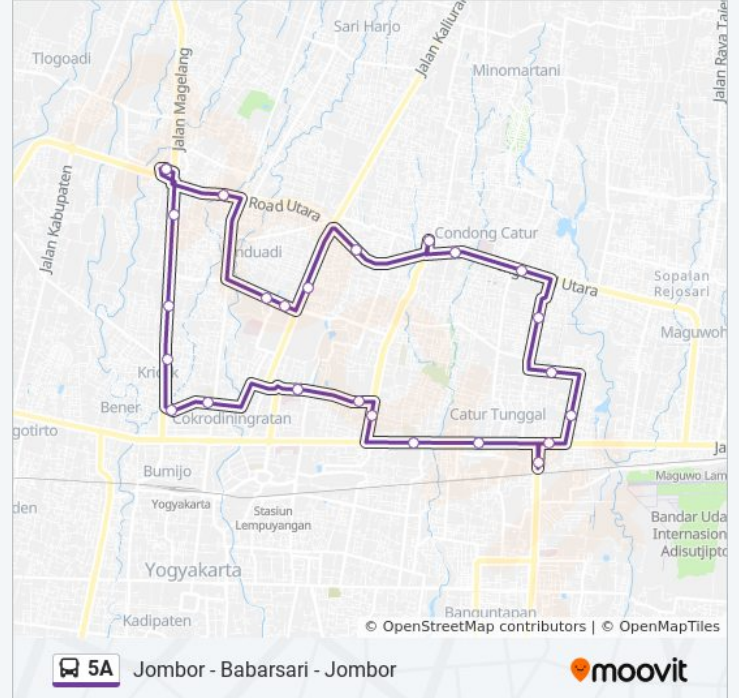

Jombor - Babarsari - Jombor

[Lihat Pada Mode Situs Web](#)

5A bis jalur Jombor - Babarsari - Jombor memiliki satu rute. Pada hari kerja biasa waktu operasinya adalah:

(1) Jombor - Babarsari - Jombor: 05:30 - 20:30

Gunakan Moovit app untuk menemukan stasiun 5A bis terdekat dan cari tahu kedatangan 5A bis berikutnya.

Arah: Jombor - Babarsari - Jombor

25 pemberhentian

[LIHAT JADWAL JALUR](#)

- Halte - Term. Jombor
- Tpb - Joglo Semar Jl Magelang
- Tpb - Tvri
- Tpb - Diamond Baru 2
- Tpb - Eks Borobudur Plaza 2
- Tpb - Wolter Monginsidi, Sleman
- Halte - Jl. Colombo (Kosudgama)
- Halte - Jl. Colombo (Uny)
- Tpb - Pasar Demangan
- Halte - Jl. Solo (De Brito)
- Halte - Jl. Solo (Ambarukmo)
- Halte - Janti Selatan (Bawah Jembatan)
- Halte - Janti Utara
- Halte - Mall Sahid J-Walk
- Tpb - Ruko Babarsari
- Tpb - Neutron Seturan (Ykpn)
- Halte - Rru Upn
- Halte - Rru Hartono Mall
- Halte - Term. Condongcatur
- Halte - Rru Manggung
- Tpb - Graha Asus Jakal
- Tpb - Fak. Biologi Ugm

Jadwal waktu 5A bis

Jadwal waktu Rute Jombor - Babarsari - Jombor

Monday	05:30 - 20:30
Tuesday	05:30 - 20:30
Wednesday	05:30 - 20:30
Thursday	05:30 - 20:30
Friday	05:30 - 20:30
Saturday	05:30 - 20:30
Sunday	05:30 - 20:30

Informasi 5A bis

Arah: Jombor - Babarsari - Jombor

Pemberhentian: 25

Waktu Perjalanan: 68 mnt

Ringkasan Jalur:

Tpb - Teknik Ugm 2

Halte - Rru Monjali 2

Halte - Term. Jombor