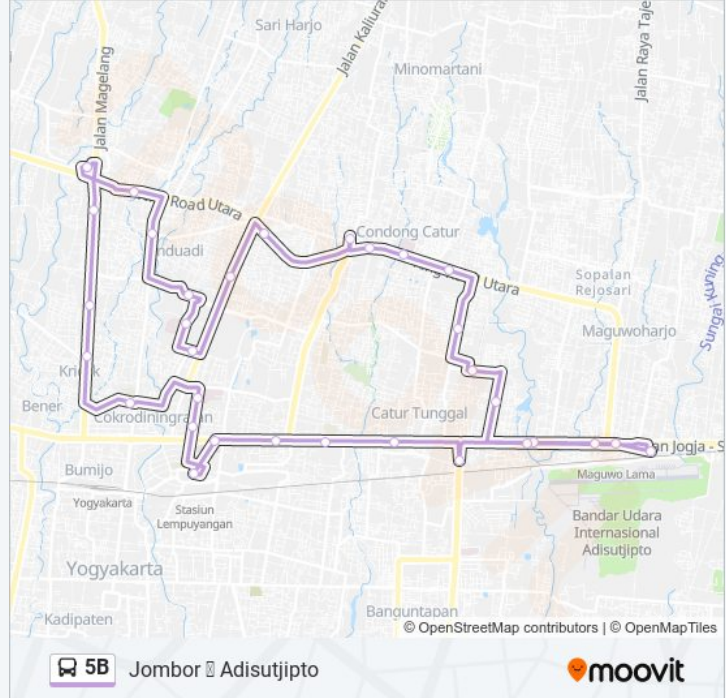

Halte - Jl. Solo (Gedung Wanita)

Halte - Urip Sumoharjo (Lpp)

Halte - Sudirman (Bethesda)

Halte - Yos Sudarso (Kridosono)

Halte - Cik Di Tiro 2 (Dr. Yap)

Tpb - Smpn 1 Yogyakarta (Barat Jalan)

Tpb - Smp N 6 Yogyakarta

Tpb - Karangwaru (Barat Jalan)

Tpb - Grand Pasific Restoran

Tpb - Jogja City Mall (Barat Jalan)

Halte - Term. Jombor

Jadwal waktu dan peta rute 5B bis tersedia dalam format PDF di moovitapp.com. Gunakan [Moovit App](#) untuk melihat waktu langsung kedatangan bis, jadwal kereta atau jadwal kereta bawah tanah, dan petunjuk langkah demi langkah untuk semua transportasi umum di Yogyakarta.

[Tentang Moovit](#) • [Solusi MaaS](#) • [Negara yang didukung](#) • [Komunitas Mooviter](#)

© 2024 Moovit - Hak Cipta Dilindungi

Cek waktu tiba langsung