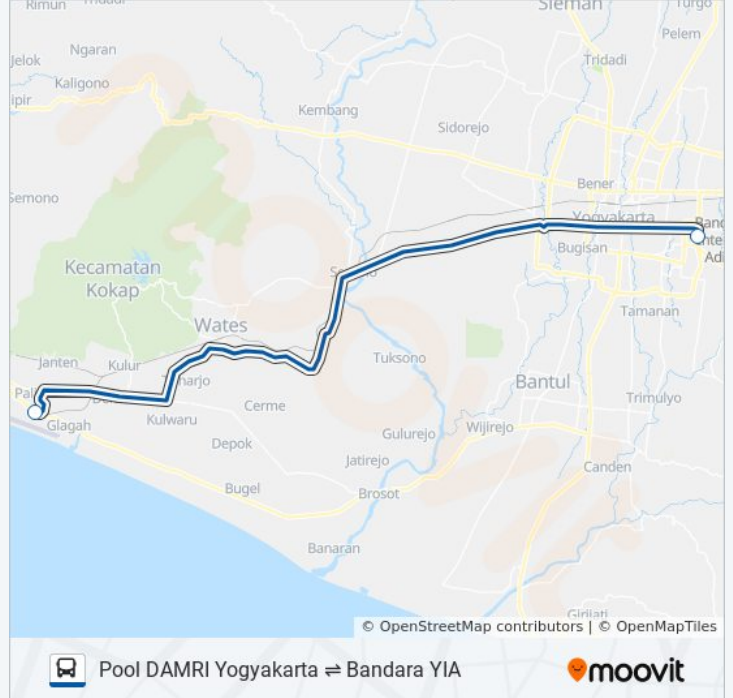

POOL DAMRI YIA

Pool DAMRI Yogyakarta
Bandara YIA[Lihat Pada Mode Situs Web](#)

POOL DAMRI YIA bis jalur (Pool DAMRI Yogyakarta Bandara YIA) memiliki 2 rute. Pada hari kerja biasa waktu operasinya adalah:

(1) Bandara Yia: 05:00 - 12:00(2) Pool Damri: 08:00 - 12:00

Gunakan Moovit app untuk menemukan stasiun POOL DAMRI YIA bis terdekat dan cari tahu kedatangan POOL DAMRI YIA bis berikutnya.

Arah: Bandara Yia

2 pemberhentian

[LIHAT JADWAL JALUR](#)

Kantor Damri Yogyakarta

Bandara Yia

Jadwal waktu POOL DAMRI YIA bis

Jadwal waktu Rute Bandara Yia

Monday	05:00 - 12:00
Tuesday	05:00 - 12:00
Wednesday	05:00 - 12:00
Thursday	05:00 - 12:00
Friday	05:00 - 12:00
Saturday	05:00 - 12:00
Sunday	05:00 - 12:00

Informasi POOL DAMRI YIA bis**Arah:** Bandara Yia**Pemberhentian:** 2**Waktu Perjalanan:** 33 mnt**Ringkasan Jalur:**

Arah: Pool Damri

2 pemberhentian

[LIHAT JADWAL JALUR](#)

Bandara Yia

Kantor Damri Yogyakarta