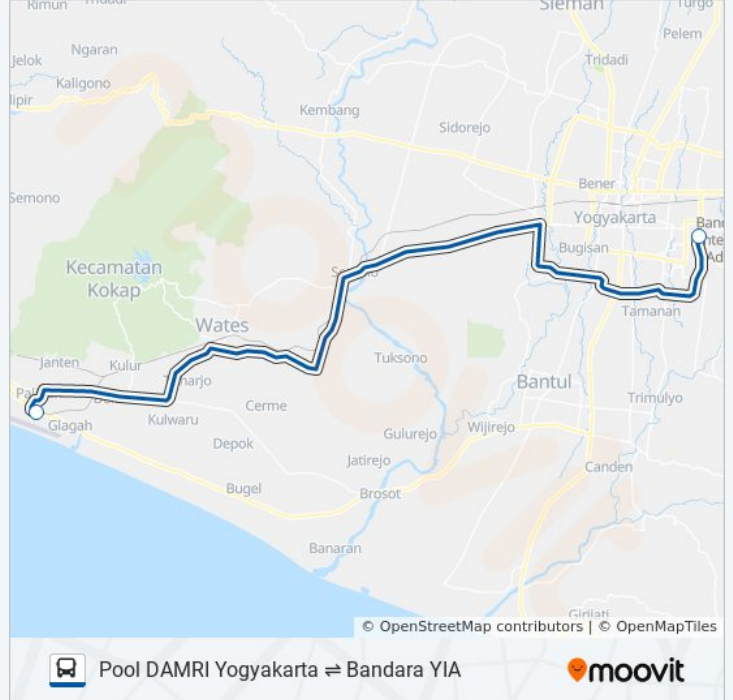

POOL DAMRI YIA

Pool DAMRI Yogyakarta
Bandara YIA[Lihat Pada Mode Situs Web](#)

POOL DAMRI YIA bis jalur (Pool DAMRI Yogyakarta Bandara YIA) memiliki 2 rute. Pada hari kerja biasa waktu operasinya adalah:

(1) Bandara Yia: 05:00 - 12:00(2) Pool Damri: 08:00 - 12:00

Gunakan Moovit app untuk menemukan stasiun POOL DAMRI YIA bis terdekat dan cari tahu kedatangan POOL DAMRI YIA bis berikutnya.

Arah: Bandara Yia

Informasi POOL DAMRI YIA bis**Arah:** Bandara Yia**Pemberhentian:** 2**Waktu Perjalanan:** 33 mnt**Ringkasan Jalur:**

Arah: Pool Damri

2 pemberhentian

[LIHAT JADWAL JALUR](#)

Bandara Yia

Kantor Damri Yogyakarta

Informasi POOL DAMRI YIA bis

Arah: Pool Damri

Pemberhentian: 2

Waktu Perjalanan: 33 mnt

Ringkasan Jalur:

Jadwal waktu dan peta rute POOL DAMRI YIA bis tersedia dalam format PDF di moovitapp.com. Gunakan [Moovit App](#) untuk melihat waktu langsung kedatangan bis, jadwal kereta atau jadwal kereta bawah tanah, dan petunjuk langkah demi langkah untuk semua transportasi umum di Yogyakarta.