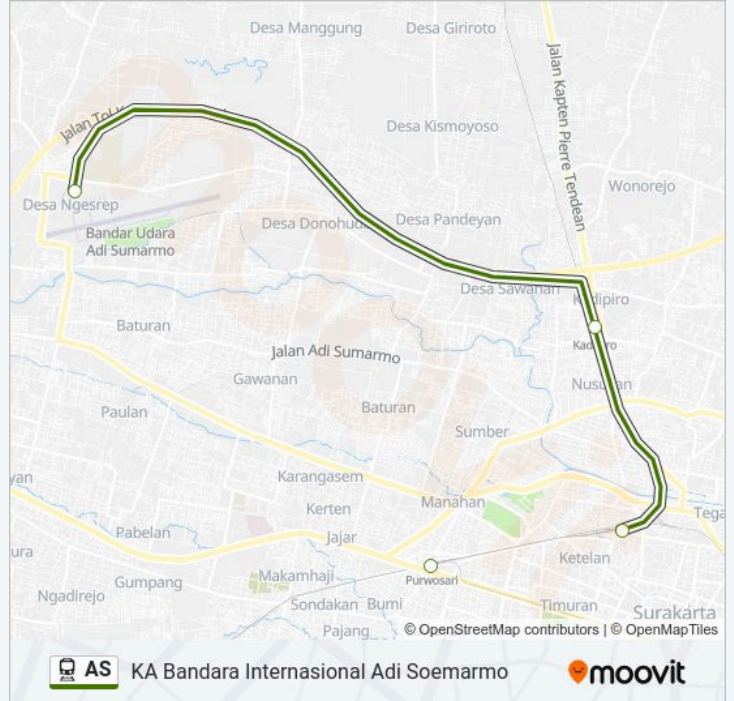

AS kereta jalur (KA Bandara Internasional Adi Soemarmo) memiliki 2 rute. Pada hari kerja biasa waktu operasinya adalah:

(1) Klaten: 09:38-19:05(2) Bandara Adi Soemarmo: 10:58-17:33

Gunakan Moovit app untuk menemukan stasiun AS kereta terdekat dan cari tahu kedatangan AS kereta berikutnya.

Arah: Bandara Adi Soemarmo

5 pemberhentian

[LIHAT JADWAL JALUR](#)

Klaten

Purwosari

Solo Balapan

Kadipiro

Adi Soemarmo

Jadwal waktu AS kereta

Jadwal waktu Rute Bandara Adi Soemarmo

Senin	10:58-17:33
Selasa	10:58-17:33
Rabu	10:58-17:33
Kamis	10:58-17:33
Jumat	10:58-17:33
Sabtu	10:58-17:33
Minggu	10:58-17:33

Informasi AS kereta

Arah: Bandara Adi Soemarmo

Pemberhentian: 5

Waktu Perjalanan: 48 mnt

Ringkasan Jalur:

Jadwal waktu dan peta rute AS kereta tersedia dalam format PDF di moovitapp.com. Gunakan Moovit App untuk melihat waktu langsung kedatangan bus, jadwal kereta atau jadwal kereta bawah tanah, dan petunjuk langkah demi langkah untuk semua transportasi umum di Surakarta.